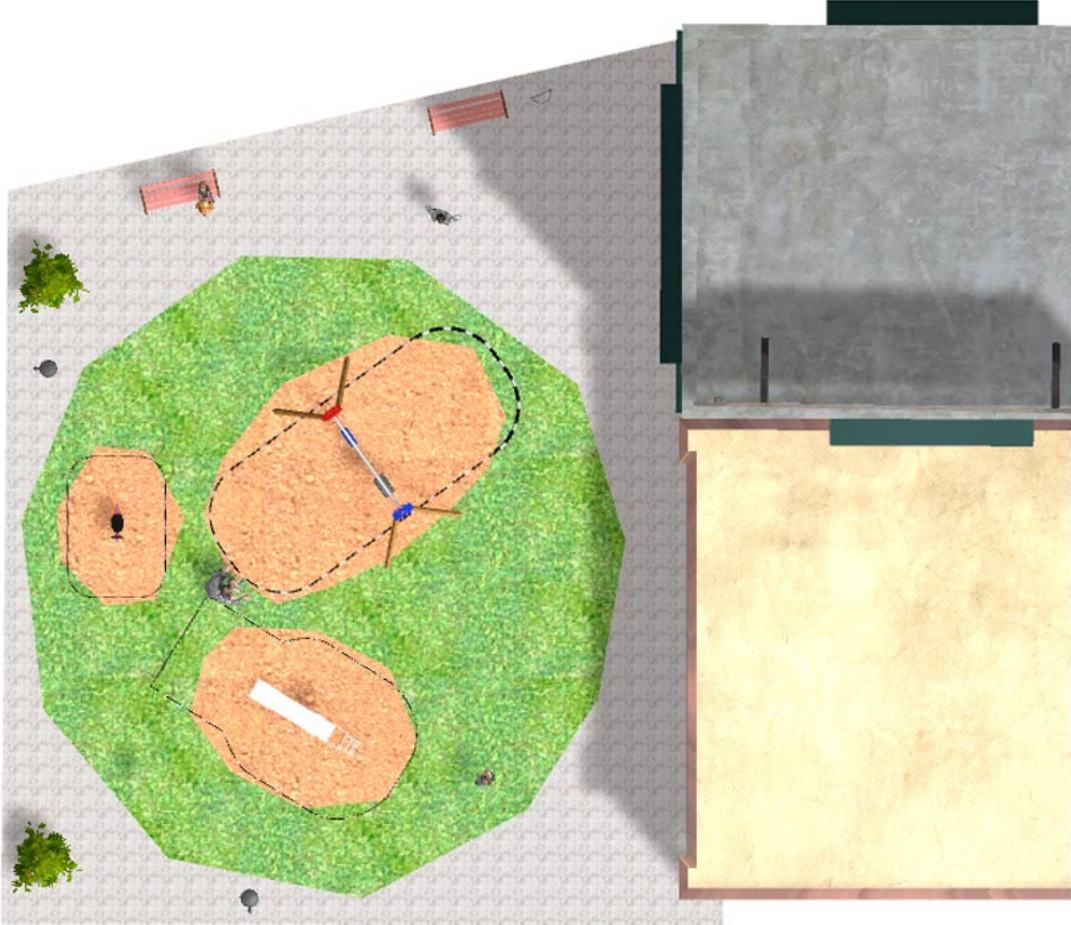

## Proyecto

PROJ-166-2021

Superficie: 155 m<sup>2</sup>

Email: [info@benito.com](mailto:info@benito.com)

Teléfono: +34 93 852 1000

# BENITO

-Juegos Infantiles