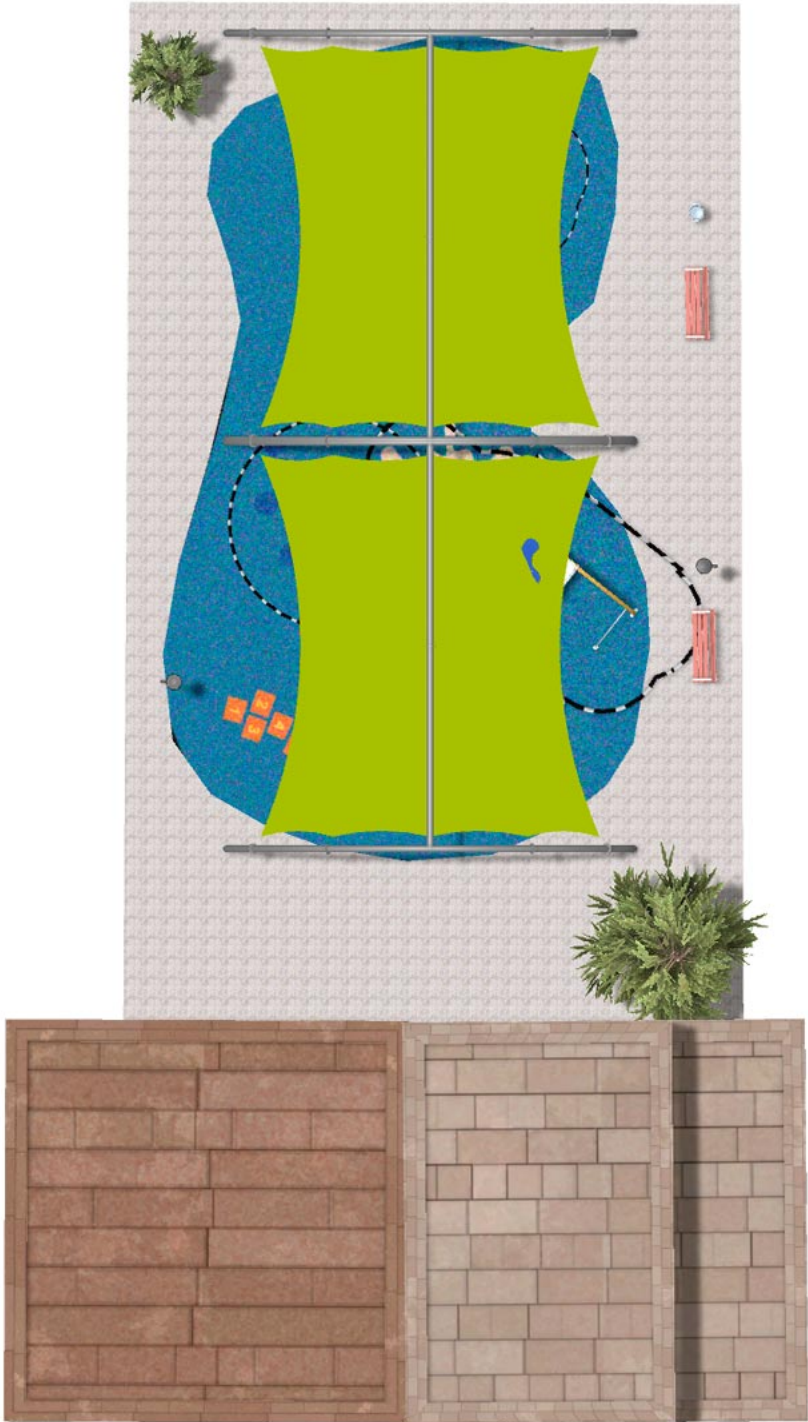

BENITO

–Juegos Infantiles

Proyecto

PROJ-167-2021

Superficie: 190 m²

Email: info@benito.com

Teléfono: +34 93 852 1000

BENITO

-Juegos Infantiles

BENITO

-Juegos Infantiles

BENITO

-Juegos Infantiles

Producto	Descripción
<p data-bbox="177 159 264 185">JK004B</p> 	<p data-bbox="368 159 459 185">Klasik 4</p> <p data-bbox="368 188 1501 248">¿Es posible tener un parque de este tamaño? Si te gustan los elementos de madera, la respuesta es sí. Con la colección KLASIK, ponemos la jugabilidad, los retos emocionantes y el color al alcance de todos.</p> <p data-bbox="368 275 663 302">Ficha Técnica Certificado</p>
<p data-bbox="177 427 256 454">JFS08</p> 	<p data-bbox="368 427 424 454">Maia</p> <p data-bbox="368 456 1469 517">Muelles para niños, divertidos y que potencian su aprendizaje. Fabricados con materiales resistentes y certificados según normativa EN1176.</p> <p data-bbox="368 544 951 571">Ficha Técnica Certificado Certificado Conformidad</p>
<p data-bbox="177 696 256 723">JC06B</p> 	<p data-bbox="368 696 456 723">Cosmic</p> <p data-bbox="368 725 1469 786">Estructura, Metal: Acero zincado y pintado al horno, muy resistente a la corrosión. Colores: RAL6018, RAL1028</p> <p data-bbox="368 837 743 864">Ficha Técnica JC06B Certificado</p>
<p data-bbox="177 965 264 992">JCA01D</p> 	<p data-bbox="368 965 416 992">Wiki</p> <p data-bbox="368 994 1453 1055">Escondarse, reunirse, jugar, una casita con ventanas y mesitas es siempre una gran opción para que jueguen los más pequeños.</p> <p data-bbox="368 1077 663 1104">Ficha Técnica Certificado</p>