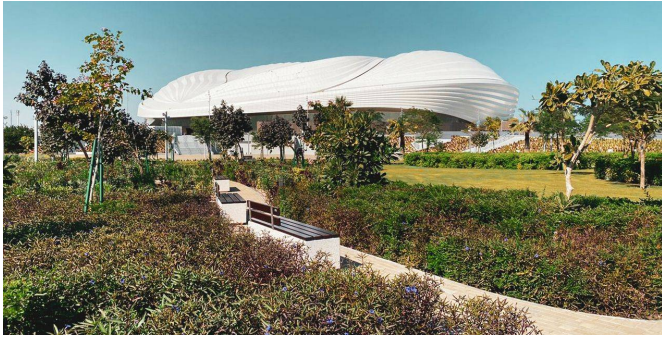

La mejora y evolución constante de nuestros productos, puede provocar algunas modificaciones en las especificaciones técnicas y características de los mismos sin previo aviso.