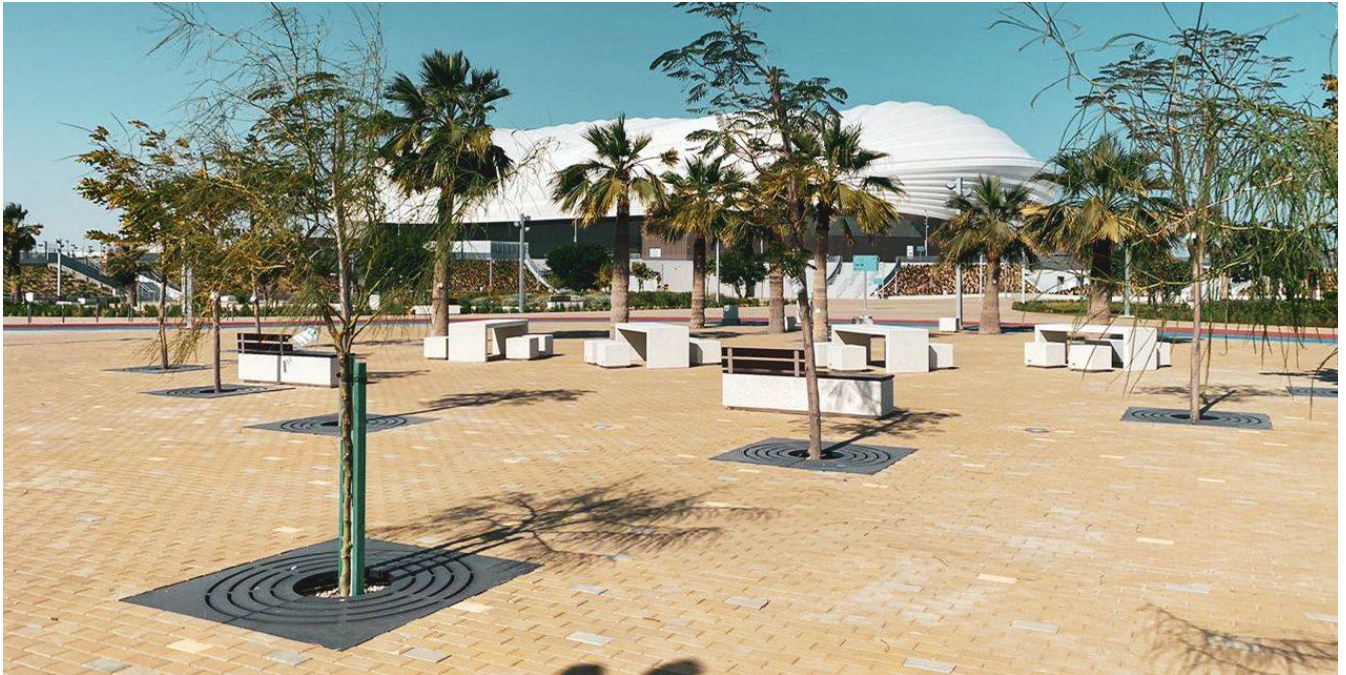

La mejora y evolución constante de nuestros productos, puede provocar algunas modificaciones en las especificaciones técnicas y características de los mismos sin previo aviso.