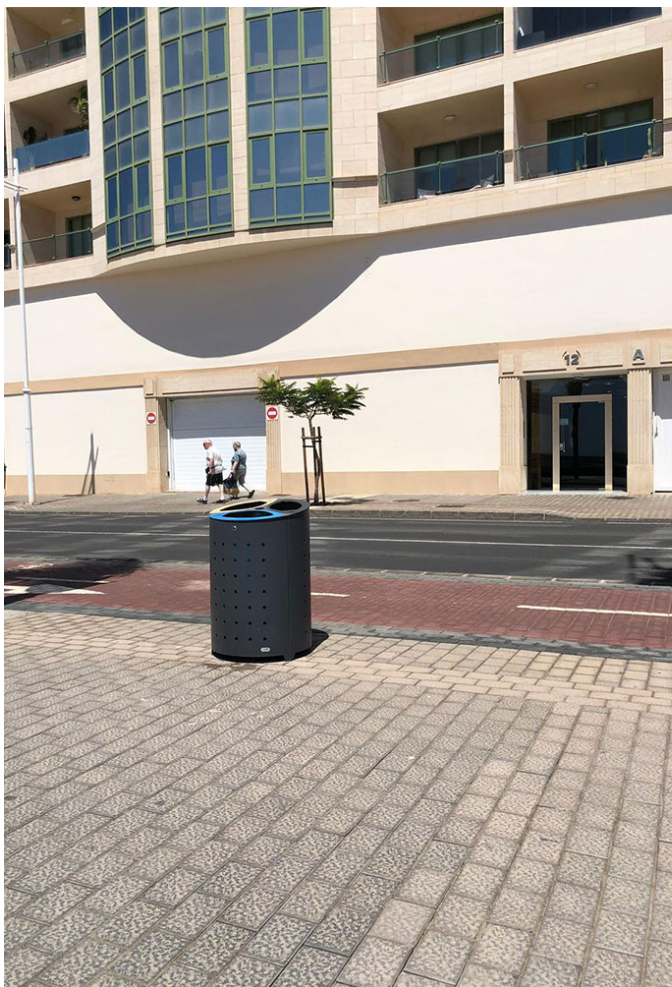

Los paseos marítimos de Lanzarote, equipados con soluciones funcionales y de diseño, para la recogida selectiva de los distintos residuos.

Doria
PA686

El respeto del entorno está ganando cada vez más importancia, incluso entre municipios. Muchos de ellos ya han optado por implementar la recogida selectiva para así fomentar el reciclaje y reafirmar su compromiso con el medioambiente.

Para hacer frente a este reto, la isla de Lanzarote ha decidido instalar **papeleras Doria** fabricadas en chapa de acero reforzado con una tapa de acero inoxidable en sus paseos marítimos.

Se trata de un **producto de gran capacidad con tres entradas de residuos** distintas y un cenicero central. Cada compartimento se indica mediante un color y pictograma, además de disponer de su propio sistema de sujeción para bolsas de hasta 75 litros.