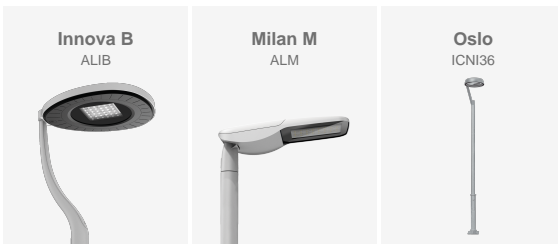

El ayuntamiento de Uldecona se decanta por las luminarias Milan e Innova para asegurar la adecuada iluminación del municipio.

El municipio de Uldecona está situado en la provincia de Tarragona, limitando con la frontera de la Comunidad Valenciana.

Con el fin de asegurar el correcto alumbrado del pueblo, el ayuntamiento eligió dos tipos de luminarias: la Milan y la Innova.

Al ser más bien de tipo funcional, las **luminarias Milan** se instalaron en zonas viales. Este producto destaca por su forma plana y aerodinámica, así como su amplio rango de potencias que le confieren una gran versatilidad, pudiendo así cubrir las necesidades de cualquier proyecto. Además, este modelo es muy eficiente y se puede abrir sin herramientas, lo que facilita su mantenimiento.

Para las zonas residenciales, el ayuntamiento optó por el modelo **Innova B**, cuya estética moderna e innovadora le permite adaptarse a distintos entornos, aportándoles un toque de elegancia. Esta luminaria tiene una gran capacidad de disipación térmica y también presenta la ventaja de poder abrirse sin necesidad de emplear herramientas.

La reforma del alumbrado se ha centrado en la sustitución de las luces existentes por unas columnas de 3,9 metros de altura con luminarias MILAN S LED de 20W con sensor de movimiento para que solo se enciendan cuando pase alguien.