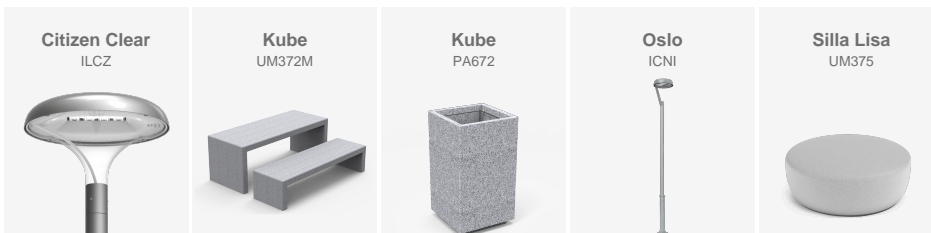

Casavatore, municipio italiano localizado en la ciudad metropolitana de Nápoles, ha apostado por los productos BENITO.

Concretamente, se trata del modelo [Mesa Kube](#) (UM372M), fabricada en hormigón prefabricado color blanco granítico de aspecto liso junto la papelera Kube (PA672) a juego.

También se ha instalado luminarias CITIZEN (ILCZ0), que destaca por su diseño con una extraordinaria relación entre eficiencia y coste. Concebida para todo tipo de espacios urbanos gracias a las combinaciones de potencias y distribuciones fotométricas disponibles.