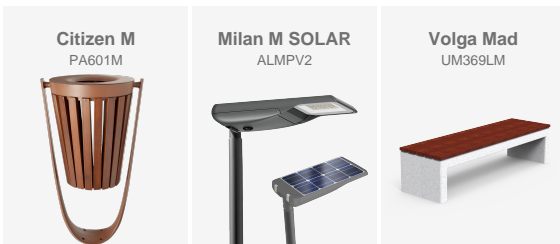

Instalación de luminarias Milan Solar: diseño todo en uno con panel solar, batería y control integrado, junto a bancos Volga y papeleras Citizen. Solución funcional y elegancia urbana.

En la localidad de Polinyà, en la provincia de Barcelona, se ha llevado a cabo una ampliación significativa del Cementerio Municipal, con el objetivo de mejorar su funcionalidad y estética.

En este proyecto, se han instalado **luminarias Milan Solar**, que integran un panel solar, batería y sistema de control en la propia estructura, proporcionando una solución eficiente y sostenible para la iluminación. Además, el nuevo mobiliario urbano ha sido cuidadosamente seleccionado para armonizar con el entorno. Los **bancos Volga**, con láminas de madera, ofrecen un espacio acogedor para el descanso, mientras que las **papeleras Citizen M** facilitan la limpieza y el mantenimiento del lugar.