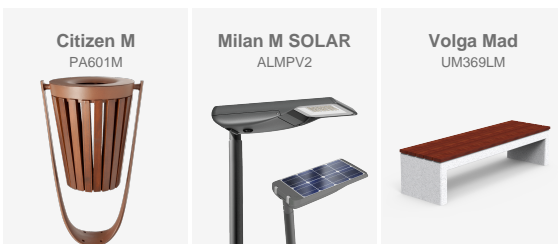

Instalación de luminarias Milan Solar: diseño todo en uno con panel solar, batería y control integrado, junto a bancos Volga y papeleras Citizen. Solución funcional y elegancia urbana.

Barcelona

Kfar Saba, ciudad del Distrito Central de Israel, instala bancos y papeleras de BENITO en su avenida principal con el objetivo de mejorar notablemente el mobiliario urbano de la zona.

Kfar Saba (Israel)

BENITO instala en Caseres, bancos Oslo, papeleras Citizen y jardineras Das fabricados con materiales robustos, de estilo moderno y arquitectónico.

Tarragona

Instalación de luminarias Milan Solar: diseño todo en uno con panel solar, batería y control integrado, junto a bancos Volga y papeleras Citizen. Solución funcional y elegancia urbana.

En la localidad de Polinyà, en la provincia de Barcelona, se ha llevado a cabo una ampliación significativa del Cementerio Municipal, con el objetivo de mejorar su funcionalidad y estética.

En este proyecto, se han instalado **luminarias Milan Solar**, que integran un panel solar, batería y sistema de control en la propia estructura, proporcionando una solución eficiente y sostenible para la iluminación. Además, el nuevo mobiliario urbano ha sido cuidadosamente seleccionado para armonizar con el entorno. Los **bancos Volga**, con láminas de madera, ofrecen un espacio acogedor para el descanso, mientras que las **papeleras Citizen M** facilitan la limpieza y el mantenimiento del lugar.