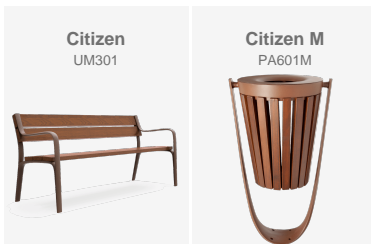

Kfar Saba, ciudad del Distrito Central de Israel, instala bancos y papeleras de BENITO en su avenida principal con el objetivo de mejorar notablemente el mobiliario urbano de la zona.

Kfar Saba es una ciudad situada en el Distrito Central de Israel, a proximidad de la llamada Línea Verde que separa el territorio israelí del reivindicado por Palestina.

Para amueblar su avenida principal, la ciudad ha escogido algunos de los productos de diseño más populares de BENITO: el **banco** y la **papelera Citizen**, diseñados por Eugeni Quitllet, y el **banco Oslo**, íntegramente creado por el Grupo.

Se trata de elementos contemporáneos, confortables y de estética minimalista que combinan perfectamente con entornos urbanos.