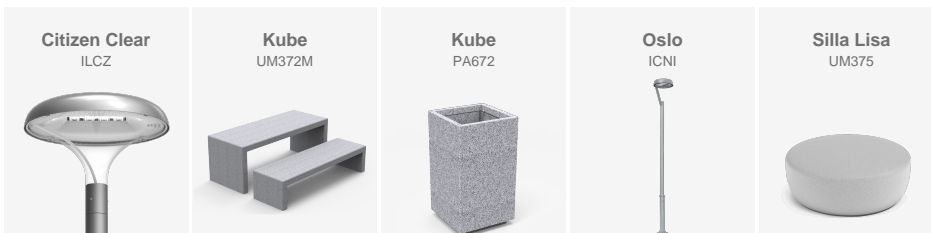

Casavatore, municipio italiano localizado en la ciudad metropolitana de Nápoles, ha apostado por los productos BENITO.

Casavatore (Italia)

El municipio de la Moraleja instala mobiliario urbano de hormigón, con el objetivo de renovar la imagen de este singular espacio.

Cáceres

Casavatore, municipio italiano localizado en la ciudad metropolitana de Nápoles, ha apostado por los productos BENITO.

Concretamente, se trata del modelo [Mesa Kube](#) (UM372M), fabricada en hormigón prefabricado color blanco granítico de aspecto liso junto la papelera Kube (PA672) a juego.

También se ha instalado luminarias CITIZEN (ILCZ0), que destaca por su diseño con una extraordinaria relación entre eficiencia y coste. Concebida para todo tipo de espacios urbanos gracias a las combinaciones de potencias y distribuciones fotométricas disponibles.

El municipio de la Moraleja instala mobiliario urbano de hormigón, con el objetivo de renovar la imagen de este singular espacio.

Kube Kurve
UM372SK

Kube
PA672S

Kube
PA672

El ayuntamiento de la Moraleja (Cáceres), ha confiado en BENITO para el asesoramiento y posterior adquisición de mobiliario urbano de hormigón modulable y adaptable. El objetivo de la instalación de los bancos, jardineras y papeleras ha sido renovar la imagen de este singular espacio donde pueden apreciar un antes y un después