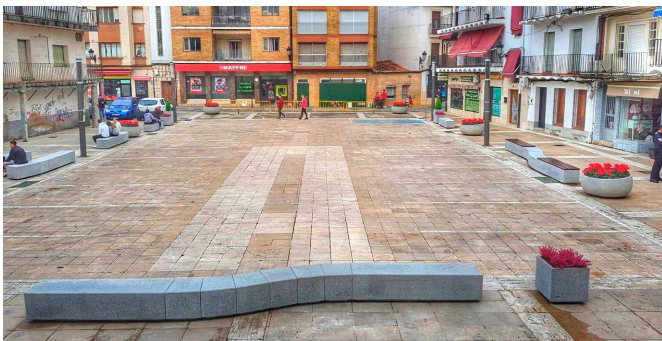

Cáceres

Casavatore, municipio italiano localizado en la ciudad metropolitana de Nápoles, ha apostado por los productos BENITO.

Concretamente, se trata del modelo [Mesa Kube](#) (UM372M), fabricada en hormigón prefabricado color blanco granítico de aspecto liso junto la papelera Kube (PA672) a juego.

El municipio de la Moraleja instala mobiliario urbano de hormigón, con el objetivo de renovar la imagen de este singular espacio.

Kube Kurve
UM372SK

Kube
PA672S

Kube
PA672

El ayuntamiento de la Moraleja (Cáceres), ha confiado en BENITO para el asesoramiento y posterior adquisición de mobiliario urbano de hormigón modulable y adaptable. El objetivo de la instalación de los bancos, jardineras y papeleras ha sido renovar la imagen de este singular espacio donde pueden apreciar un antes y un después