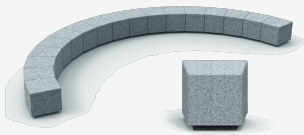

Cáceres

Casavatore, municipio italiano localizado en la ciudad metropolitana de Nápoles, ha apostado por los productos BENITO.

Concretamente, se trata del modelo [Mesa Kube](#) (UM372M), fabricada en hormigón prefabricado color blanco granítico de aspecto liso junto la papelera Kube (PA672) a juego.

El municipio de la Moraleja instala mobiliario urbano de hormigón, con el objetivo de renovar la imagen de este singular espacio.

Kube Kurve
UM372SK

Kube
PA672S

Kube
PA672

El ayuntamiento de la Moraleja (Cáceres), ha confiado en BENITO para el asesoramiento y posterior adquisición de mobiliario urbano de hormigón modulable y adaptable. El objetivo de la instalación de los bancos, jardineras y papeleras ha sido renovar la imagen de este singular espacio donde pueden apreciar un antes y un después