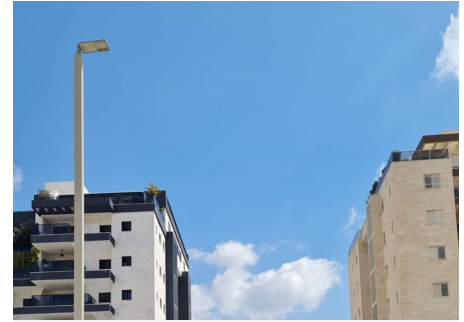

Luminarias modelo Vialia para el interior de un centro comercial en Jeddah, Arabia Saudita

Jeddah (Arabia Saudita)

BENITO instala 126 puntos de luz en los alrededores de un hotel en Doha.

Doha (Catar)

Petah Tikva es una ciudad del Distrito Central de Israel, equipada con luminarias Elium y Vialia Evo de BENITO.

Petah Tikva (Israel)

Luminarias modelo Vialia para el interior de un centro comercial en Jeddah, Arabia Saudita

Vialia Evo
ILVE

El Mall of Arabia, situado en la ciudad de Jeddah, en Arabia Saudita, ha instalado 50 luminarias suspendidas dentro del centro comercial de cerca de 261.000 metros cuadrados. Se trata del modelo Vialia, puesta sobre columna y con un perfil compacto y sistema de refrigeración interno de los LED.

La Vialia Evo es una luminaria de diseño clásico muy adecuada para ambientes residenciales urbanos y esta preparada para cualquier sistema de telegestión.

La columna Ter está fabricada en una sola pieza con un brazo de acero que le da una gran seguridad y está pensada para resistir condiciones climatológicas extremas.

Petah Tikva es una ciudad del Distrito Central de Israel, equipada con luminarias Elium y Vialia Evo de BENITO.

Se han instalado **Luminarias Elium**, Elium es una luminaria de diseño extra plano con una extraordinaria relación entre eficiencia y coste. Concebida para aplicaciones de tipo vial pero también útil en multitud de aplicaciones. En la misma zona residencial se han instalado **Luminarias Vialia Evo**, Vialia es una luminaria que ofrece funcionalidad y un diseño técnicamente impecable. Perfecta para instalar en columnas de 4 a 10 metros en calles residenciales y urbanas anchas y estrechas, carreteras urbanas, carriles para bicicletas, parkings, parques, plazas y avenidas