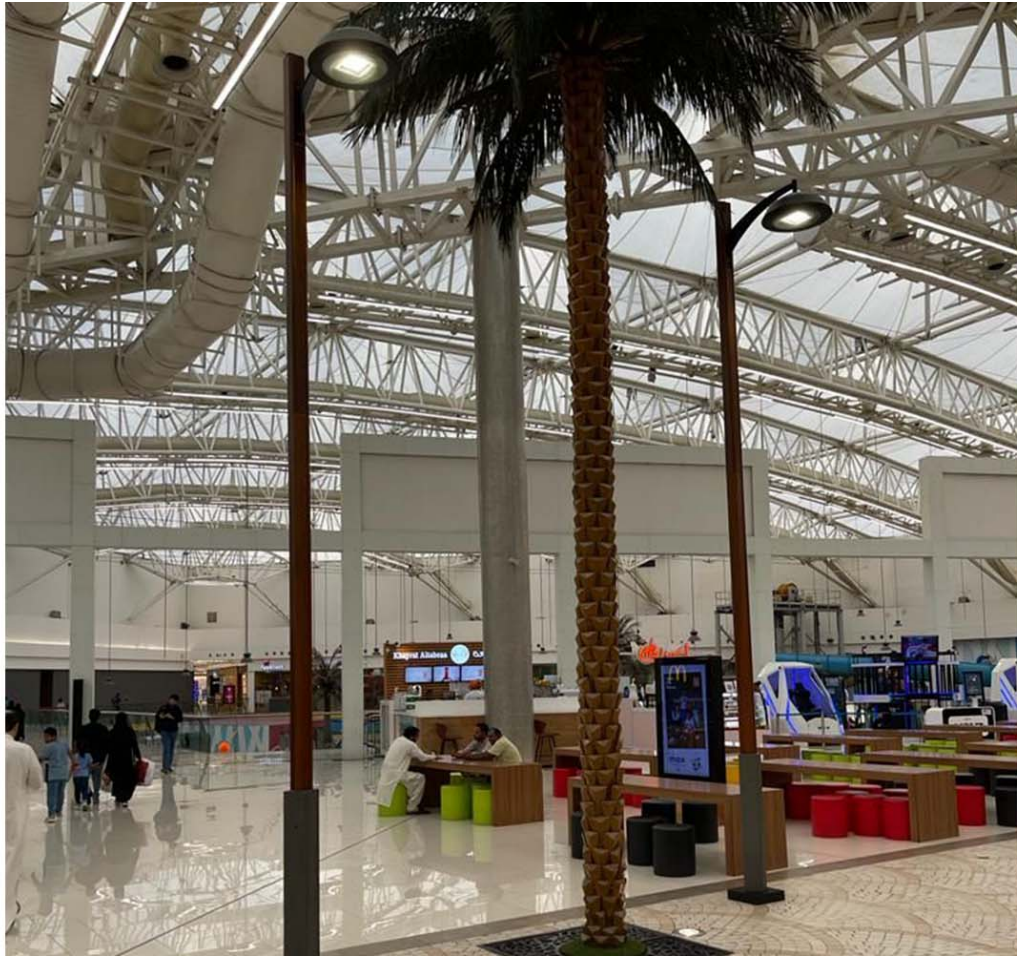

V. | La mejora y evolución constante de nuestros productos, puede provocar algunas modificaciones en las especificaciones técnicas y características de los mismos sin previo aviso.