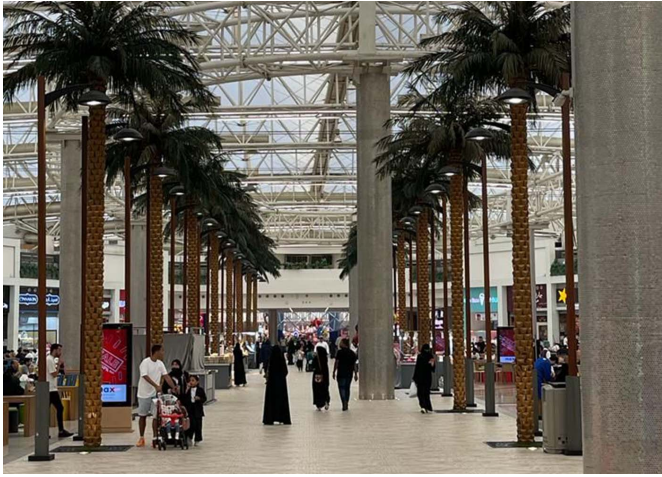

Luminarias modelo Vialia para el interior de un centro comercial en Jeddah, Arabia Saudita

Jeddah (Arabia Saudita)

BENITO instala 126 puntos de luz en los alrededores de un hotel en Doha.

Doha (Catar)

Petah Tikva es una ciudad del Distrito Central de Israel, equipada con luminarias Elium y Vialia Evo de BENITO.

Petah Tikva (Israel)

Luminarias modelo Vialia para el interior de un centro comercial en Jeddah, Arabia Saudita

Vialia Evo
ILVE

El Mall of Arabia, situado en la ciudad de Jeddah, en Arabia Saudita, ha instalado 50 luminarias suspendidas dentro del centro comercial de cerca de 261.000 metros cuadrados. Se trata del modelo Vialia, puesta sobre columna y con un perfil compacto y sistema de refrigeración interno de los LED.

Este centro comercial está ubicado a 10 minutos del aeropuerto de esta ciudad, situada a orillas del mar Rojo y punto de partida del peregrinaje hacia las ciudades santas de la Meca y Medina.

V. | La mejora y evolución constante de nuestros productos, puede provocar algunas modificaciones en las especificaciones técnicas y características de los mismos sin previo aviso.

BENITO instala 126 puntos de luz en los alrededores de un hotel en Doha.

Vialia Evo
ILVE

Con el fin de dar servicio alrededor del Rizo Gulf Hotel Doha, BENITO ha instalado 126 puntos de luz Vialia Evo con columnas Ter de 5 metros. Se trata de una zona situada al lado de las instalaciones deportivas donde se celebró el Mundial de Fútbol y donde se encuentra un hotel del Grupo Accor.