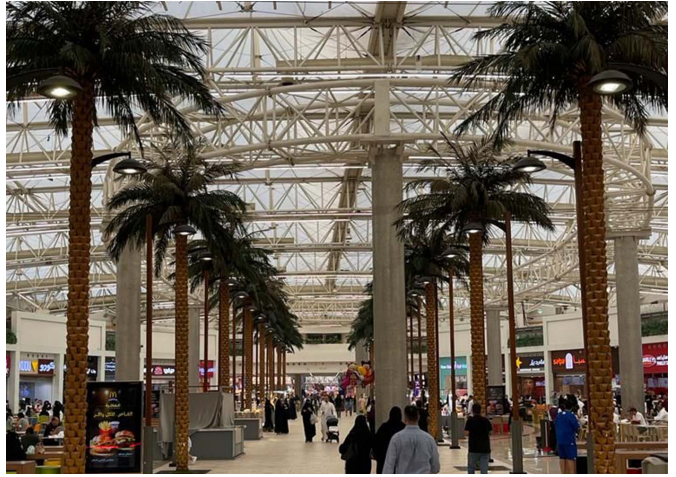

V. | La mejora y evolución constante de nuestros productos, puede provocar algunas modificaciones en las especificaciones técnicas y características de los mismos sin previo aviso.