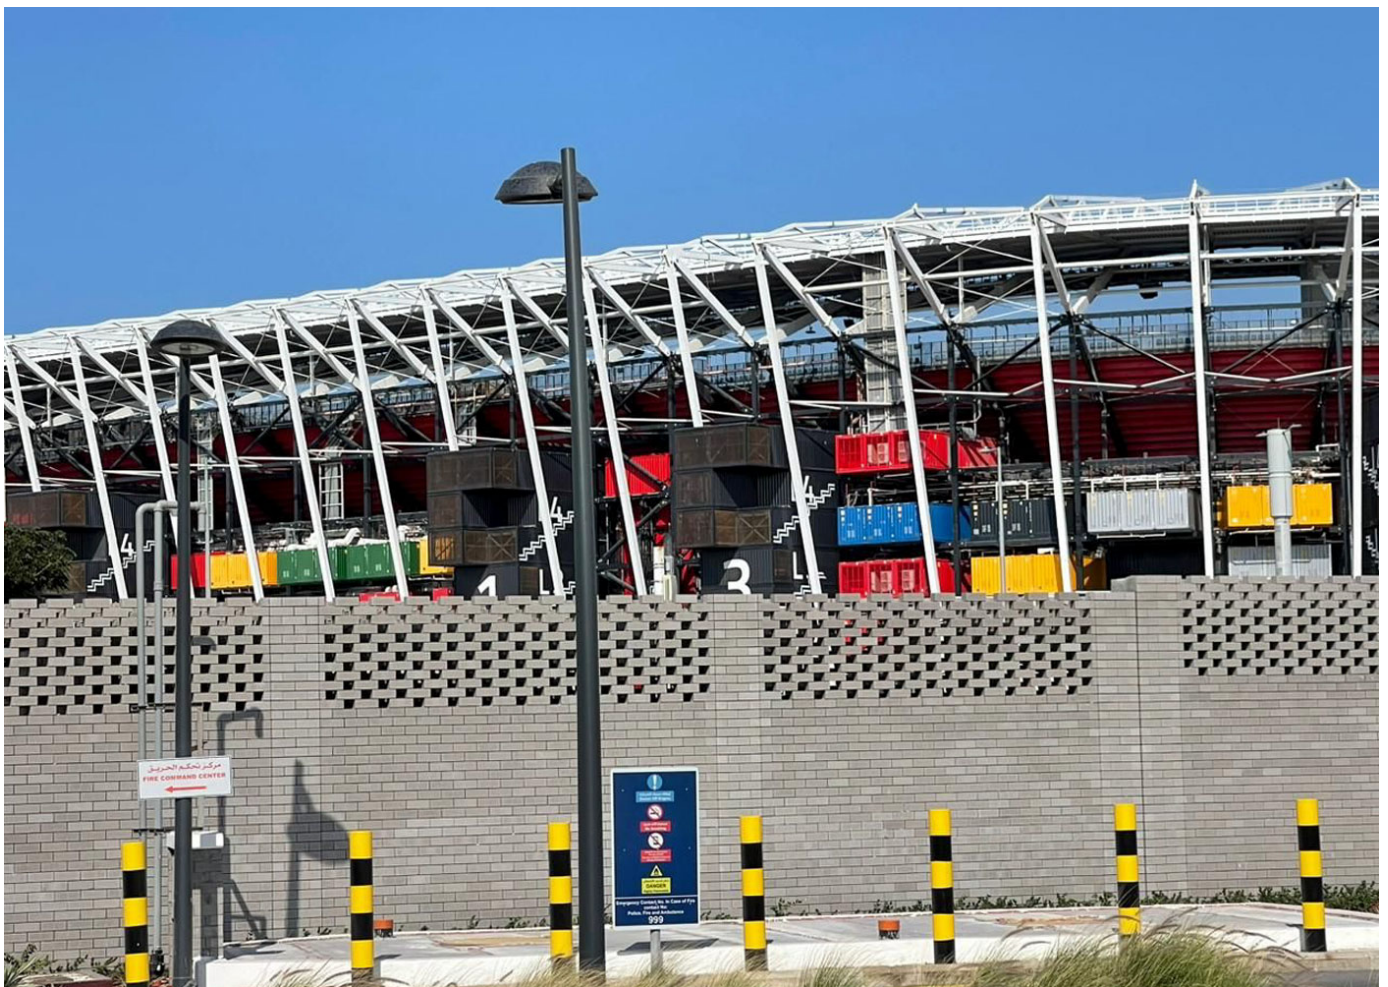

Luminarias modelo Vialia para el interior de un centro comercial en Jeddah, Arabia Saudita

Jeddah (Arabia Saudita)

BENITO instala 126 puntos de luz en los alrededores de un hotel en Doha.

Doha (Catar)

Petah Tikva es una ciudad del Distrito Central de Israel, equipada con luminarias Elium y Vialia Evo de BENITO.

Petah Tikva (Israel)

Luminarias modelo Vialia para el interior de un centro comercial en Jeddah, Arabia Saudita

Vialia Evo
ILVE

El Mall of Arabia, situado en la ciudad de Jeddah, en Arabia Saudita, ha instalado 50 luminarias suspendidas dentro del centro comercial de cerca de 261.000 metros cuadrados. Se trata del modelo Vialia, puesta sobre columna y con un perfil compacto y sistema de refrigeración interno de los LED.

BENITO instala 126 puntos de luz en los alrededores de un hotel en Doha.

Vialia Evo
ILVE

Con el fin de dar servicio alrededor del Rizo Gulf Hotel Doha, BENITO ha instalado 126 puntos de luz Vialia Evo con columnas Ter de 5 metros. Se trata de una zona situada al lado de las instalaciones deportivas donde se celebró el Mundial de Fútbol y donde se encuentra un hotel del Grupo Accor.

La Vialia Evo es una luminaria de diseño clásico muy adecuada para ambientes residenciales urbanos y esta preparada para cualquier sistema de telegestión.

La columna Ter está fabricada en una sola pieza con un brazo de acero que le da una gran seguridad y está pensada para resistir condiciones climatológicas extremas.