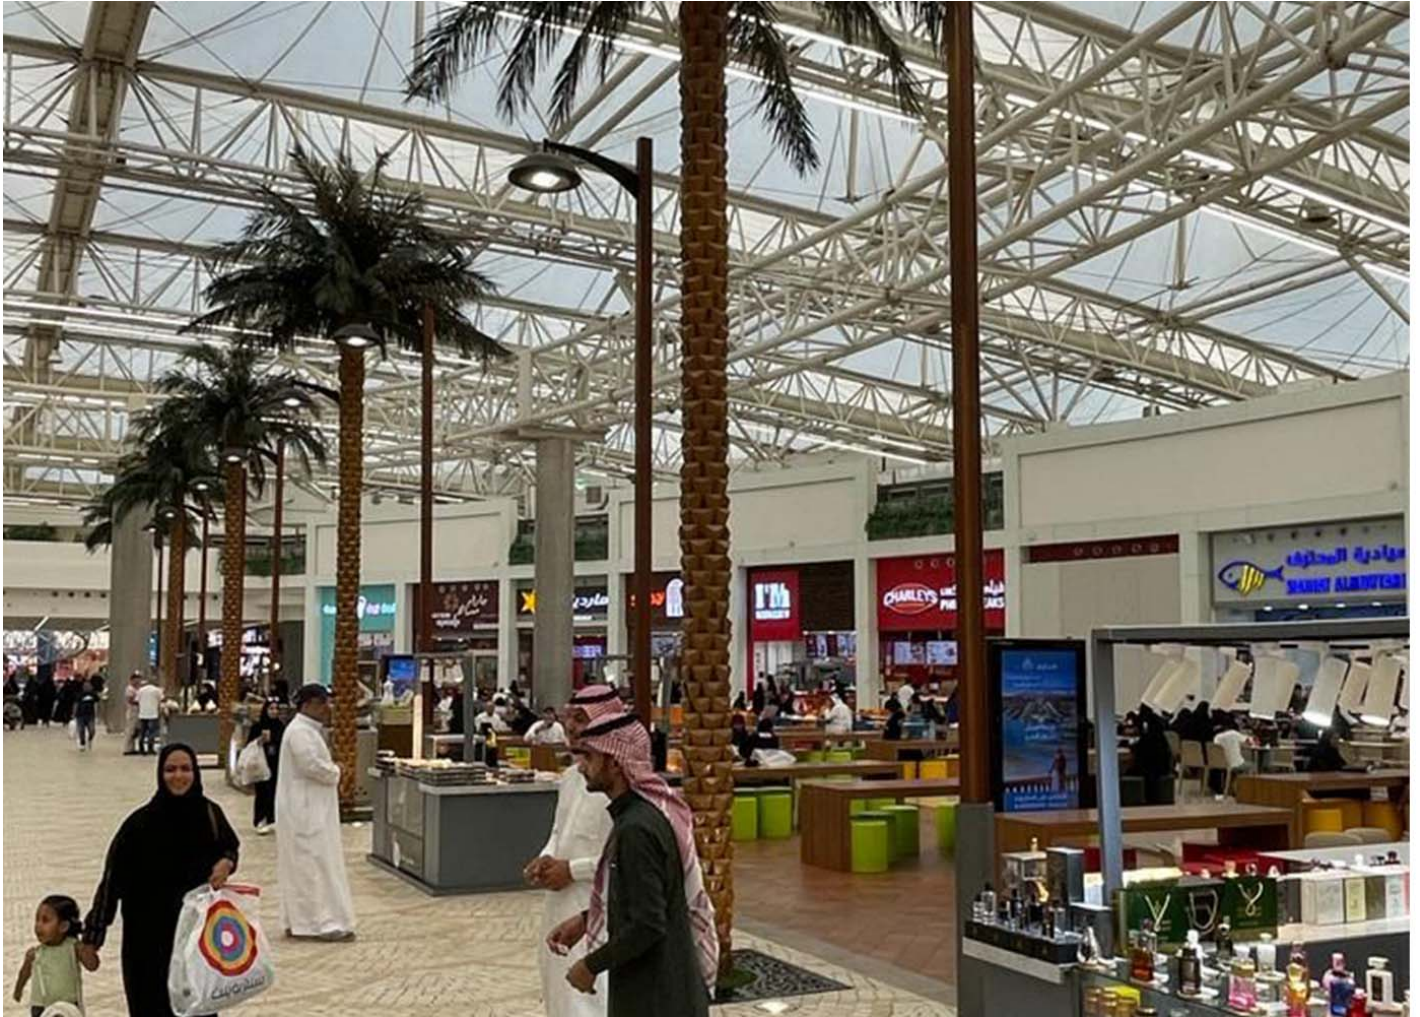

Luminarias modelo Vialia para el interior de un centro comercial en Jeddah, Arabia Saudita

Jeddah (Arabia Saudita)

BENITO instala 126 puntos de luz en los alrededores de un hotel en Doha.

Doha (Catar)

Petah Tikva es una ciudad del Distrito Central de Israel, equipada con luminarias Elium y Vialia Evo de BENITO.

Petah Tikva (Israel)

Luminarias modelo Vialia para el interior de un centro comercial en Jeddah, Arabia Saudita

Vialia Evo
ILVE

El Mall of Arabia, situado en la ciudad de Jeddah, en Arabia Saudita, ha instalado 50 luminarias suspendidas dentro del centro comercial de cerca de 261.000 metros cuadrados. Se trata del modelo Vialia, puesta sobre columna y con un perfil compacto y sistema de refrigeración interno de los LED.

BENITO instala 126 puntos de luz en los alrededores de un hotel en Doha.

Vialia Evo
ILVE

Con el fin de dar servicio alrededor del Rizo Gulf Hotel Doha, BENITO ha instalado 126 puntos de luz Vialia Evo con columnas Ter de 5 metros. Se trata de una zona situada al lado de las instalaciones deportivas donde se celebró el Mundial de Fútbol y donde se encuentra un hotel del Grupo Accor.

Petah Tikva es una ciudad del Distrito Central de Israel, equipada con luminarias Elium y Vialia Evo de BENITO.

Se han instalado **Luminarias Elium**, Elium es una luminaria de diseño extra plano con una extraordinaria relación entre eficiencia y coste. Concebida para aplicaciones de tipo vial pero también útil en multitud de aplicaciones. En la misma zona residencial se han instalado **Luminarias Vialia Evo**, Vialia es una luminaria que ofrece funcionalidad y un diseño técnicamente impecable. Perfecta para instalar en columnas de 4 a 10 metros en calles residenciales y urbanas anchas y estrechas, carreteras urbanas, carriles para bicicletas, parkings, parques, plazas y avenidas