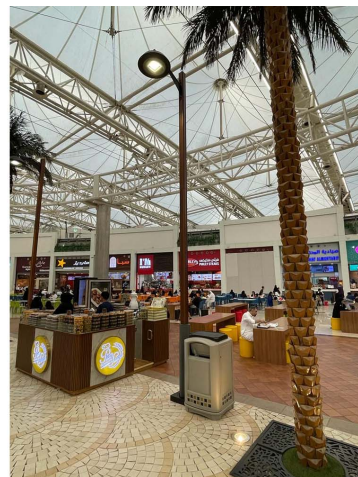

V. | La mejora y evolución constante de nuestros productos, puede provocar algunas modificaciones en las especificaciones técnicas y características de los mismos sin previo aviso.