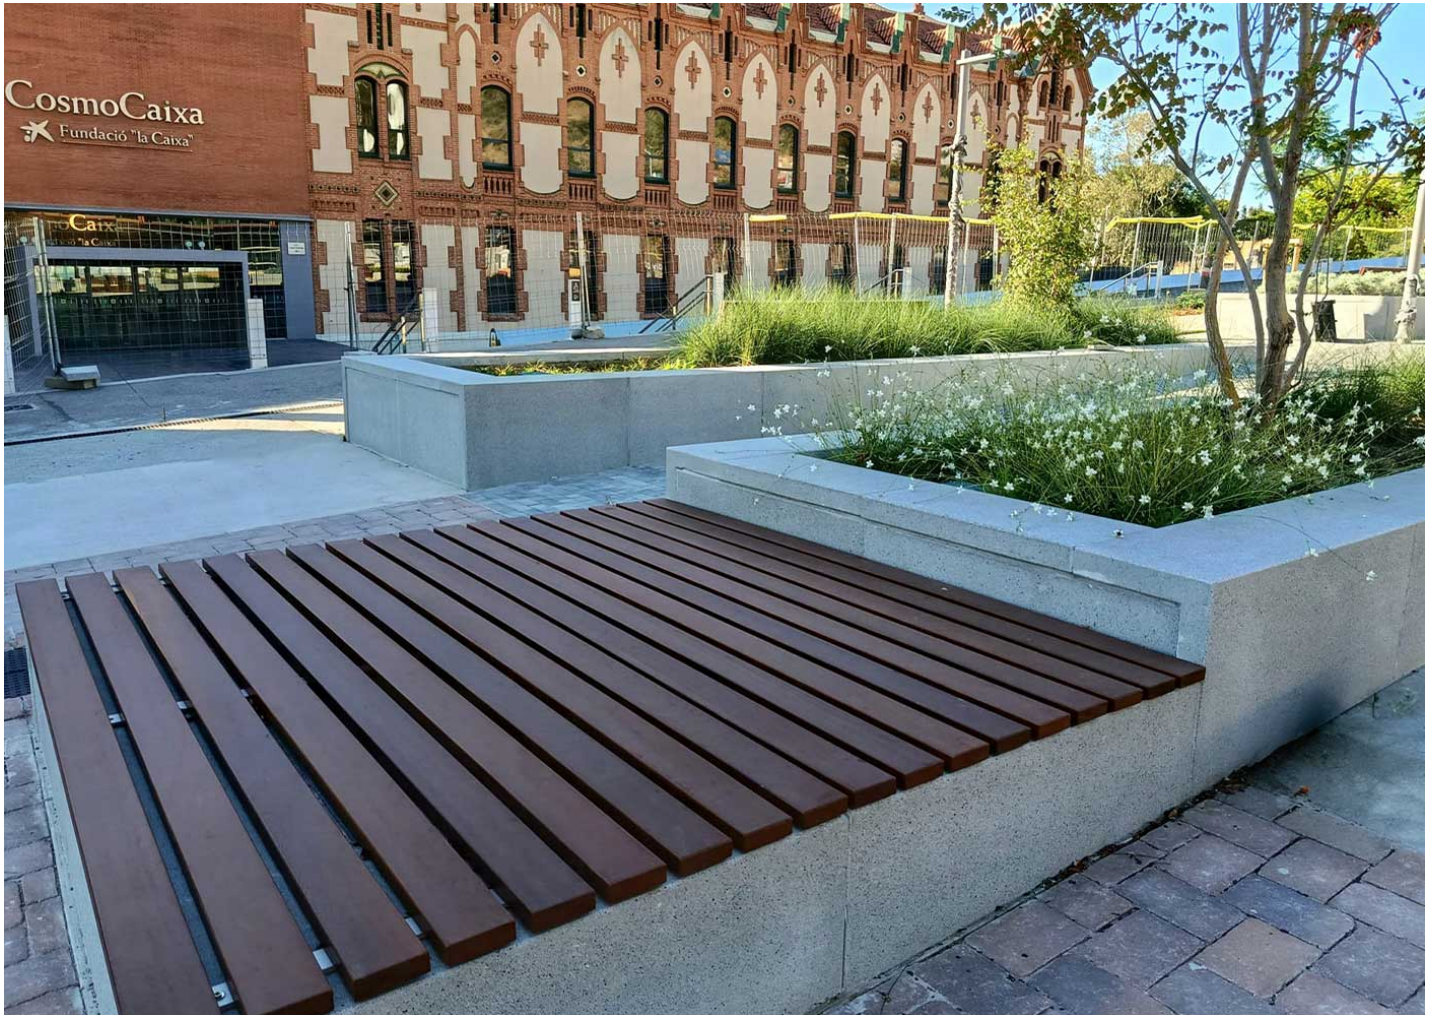

En el exterior del CosmoCaixa se han instalado tarimas de madera, y en el interior se han añadido mesas PIK en ReBnew, jardineras ReBnew y papeleras PICCO.

Barcelona

Instalación llave en mano en la provincia de Valencia con elementos ReBnew y luminarias Neovilla-Alu, diseñada para favorecer el descanso y bienestar de los ciudadanos en espacios urbanos.

Valencia

En el exterior del CosmoCaixa se han instalado tarimas de madera, y en el interior se han añadido mesas PIK en ReBnew, jardineras ReBnew y papeleras PICCO.

En el exterior del **CosmoCaixa de Barcelona**, uno de los museos de ciencia más reconocidos de Europa y referente en divulgación científica impulsado por la Fundación "la Caixa", se ha llevado a cabo una mejora del espacio público destinada a aumentar el confort de los visitantes. En la zona exterior se han instalado **tarimas de lamas de madera**, que generan áreas amplias y cómodas donde los usuarios pueden descansar, esperar o disfrutar del entorno ajardinado que rodea el museo.

Además, en el interior del recinto se ha reforzado la funcionalidad y la sostenibilidad mediante la incorporación de **mesas de picnic PIK fabricadas en ReBnew**, un material reciclado y altamente resistente. Estas se complementan con **jardineras también en ReBnew**, que aportan orden y verde a las zonas comunes, y con **papeleras PICCO de cuatro compartimentos**, diseñadas para facilitar un sistema de reciclaje eficaz y promover hábitos responsables entre los visitantes. Esta intervención mejora tanto la comodidad como la gestión ambiental del equipamiento.