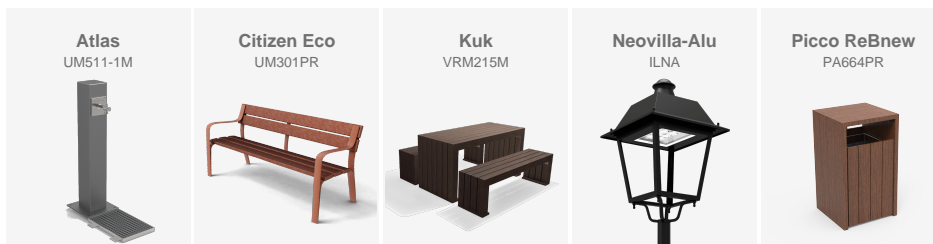

Además, en el interior del recinto se ha reforzado la funcionalidad y la sostenibilidad mediante la incorporación de **mesas de picnic PIK fabricadas en ReBnew**, un material reciclado y altamente resistente. Estas se complementan con **jardineras también en ReBnew**, que aportan orden y verde a las zonas comunes, y con **papeleras PICCO de cuatro compartimentos**, diseñadas para facilitar un sistema de reciclaje eficaz y promover hábitos responsables entre los visitantes. Esta intervención mejora tanto la comodidad como la gestión ambiental del equipamiento.

Instalación llave en mano en la provincia de Valencia con elementos Rebnew y luminarias Neovilla-Alu, diseñada para favorecer el descanso y bienestar de los ciudadanos en espacios urbanos.

En la localidad de Benissoda, en la provincia de Valencia, se ha llevado a cabo una renovación completa de sus plazas mediante una instalación llave en mano, utilizando elementos de la **línea Rebnew**. Este proyecto ha transformado el espacio en un lugar moderno y acogedor, ideal para que los vecinos disfruten de momentos de descanso o pasen un agradable rato en compañía de la familia y amigos. La plaza ha sido equipada **con mesas de picnic, bancos y papeleras de la gama Rebnew**, todos fabricados con materiales reciclados del contenedor amarillo, lo que asegura una alta calidad y garantiza su durabilidad y resistencia a las condiciones exteriores. Además, se ha instalado una **fuelle Atlas** que aporta un toque funcional e iluminación con **luminarias Neovilla-Alu**, que no solo proporcionan una luz eficiente y de bajo consumo, sino que también añaden un elemento de diseño moderno y elegante al entorno. Esta renovación llave en mano refuerza el compromiso de Benissoda con la mejora de sus espacios públicos, creando áreas que invitan a la convivencia y al disfrute del aire libre en un ambiente cómodo y seguro para todos.