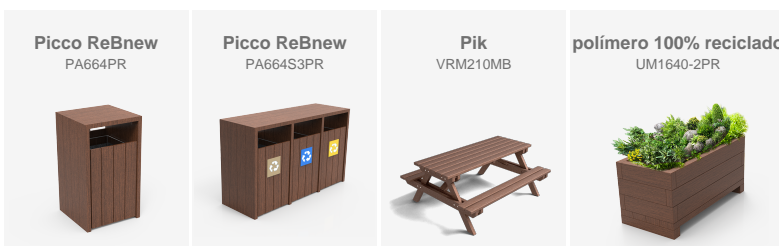

En el exterior del CosmoCaixa se han instalado tarimas de madera, y en el interior se han añadido mesas PIK en ReBnew, jardineras ReBnew y papeleras PICCO.

En el exterior del **CosmoCaixa de Barcelona**, uno de los museos de ciencia más reconocidos de Europa y referente en divulgación científica impulsado por la Fundación "la Caixa", se ha llevado a cabo una mejora del espacio público destinada a aumentar el confort de los visitantes. En la zona exterior se han instalado **tarimas de lamas de madera**, que generan áreas amplias y cómodas donde los usuarios pueden descansar, esperar o disfrutar del entorno ajardinado que rodea el museo.

Además, en el interior del recinto se ha reforzado la funcionalidad y la sostenibilidad mediante la incorporación de **mesas de picnic PIK fabricadas en ReBnew**, un material reciclado y altamente resistente. Estas se complementan con **jardineras también en ReBnew**, que aportan orden y verde a las zonas comunes, y con **papeleras PICCO de cuatro compartimentos**, diseñadas para facilitar un sistema de reciclaje eficaz y promover hábitos responsables entre los visitantes. Esta intervención mejora tanto la comodidad como la gestión ambiental del equipamiento.