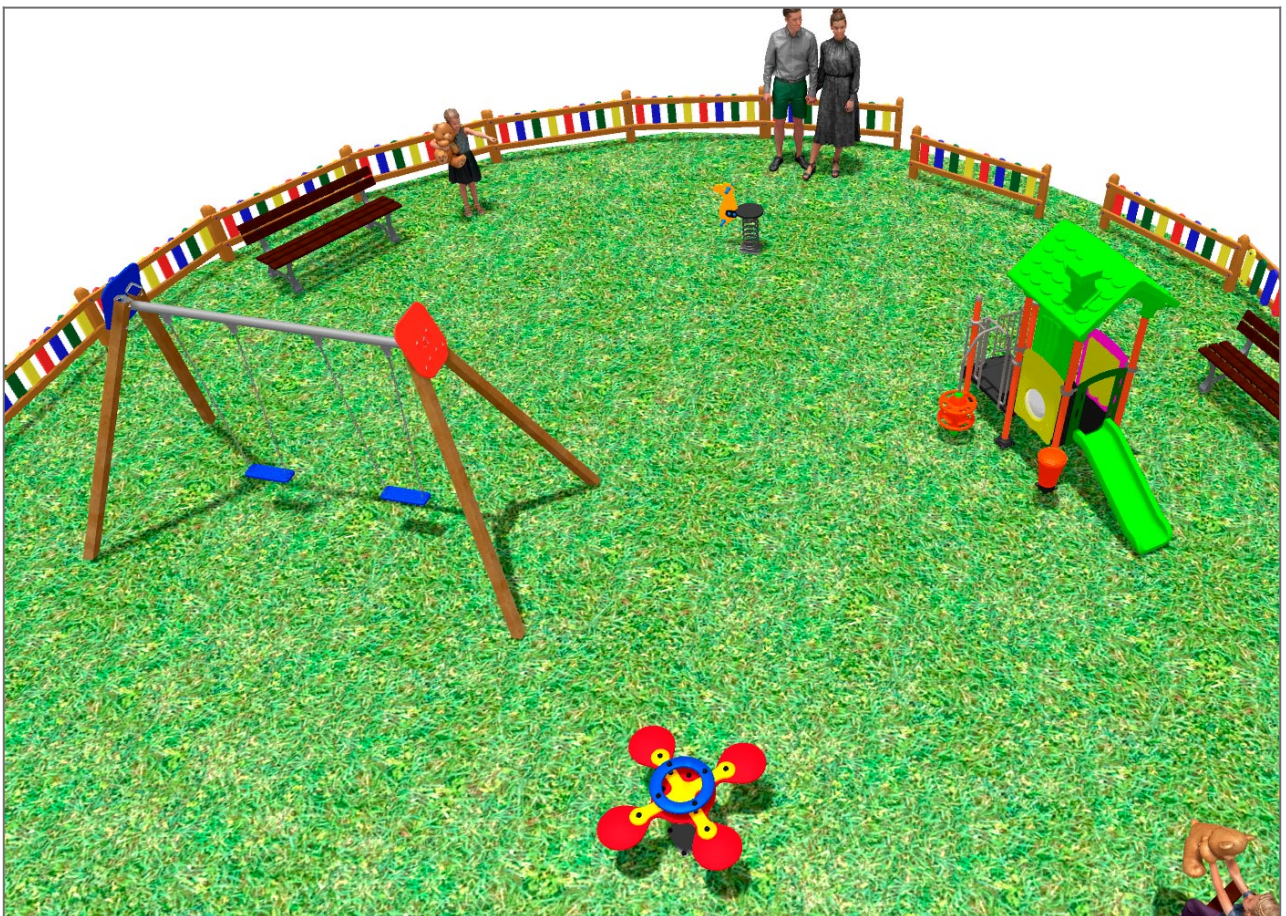

BENITO

–Juegos Infantiles

Proyecto

PROJ-012-2018

Superficie: 100 m²

Email: info@benito.com

Teléfono: +34 93 852 1000

BENITO

-Juegos Infantiles

BENITO

-Juegos Infantiles

Producto	Descripción
<p>JL1520000</p> 	<p>MADERA 2 planos Columpios infantiles de diferentes materiales como madera y acero. Columpios para niños con gran resistencia a la abrasión, corrosión y muy resistentes a la intemperie.</p> <p>Ficha Técnica Certificado Certificado Conformidad</p>
<p>JFS06</p> 	<p>Flop Muelles para niños, divertidos y que potencian su aprendizaje. Fabricados con materiales resistentes y certificados según normativa EN1176.</p> <p>Ficha Técnica Certificado Certificado Conformidad</p>
<p>JFS106</p> 	<p>Miki Muelles para niños, divertidos y que potencian su aprendizaje. Fabricados con materiales resistentes y certificados según normativa EN1176.</p> <p>Ficha Técnica Certificado Certificado Conformidad</p>
<p>JCF18</p> 	<p>Modus S La colección Modus nos proporciona grandes estructuras a un precio muy competitivo. Formada por postes de metal pintados y piezas de rotomoldeo resistentes a los rayos UVA, que apenas se deterioran con el paso del tiempo. Una explosión de formas y de color que volverá locos a los niños, con elementos de juego en cada detalle.</p> <p>Ficha Técnica JCF18 Certificado</p>