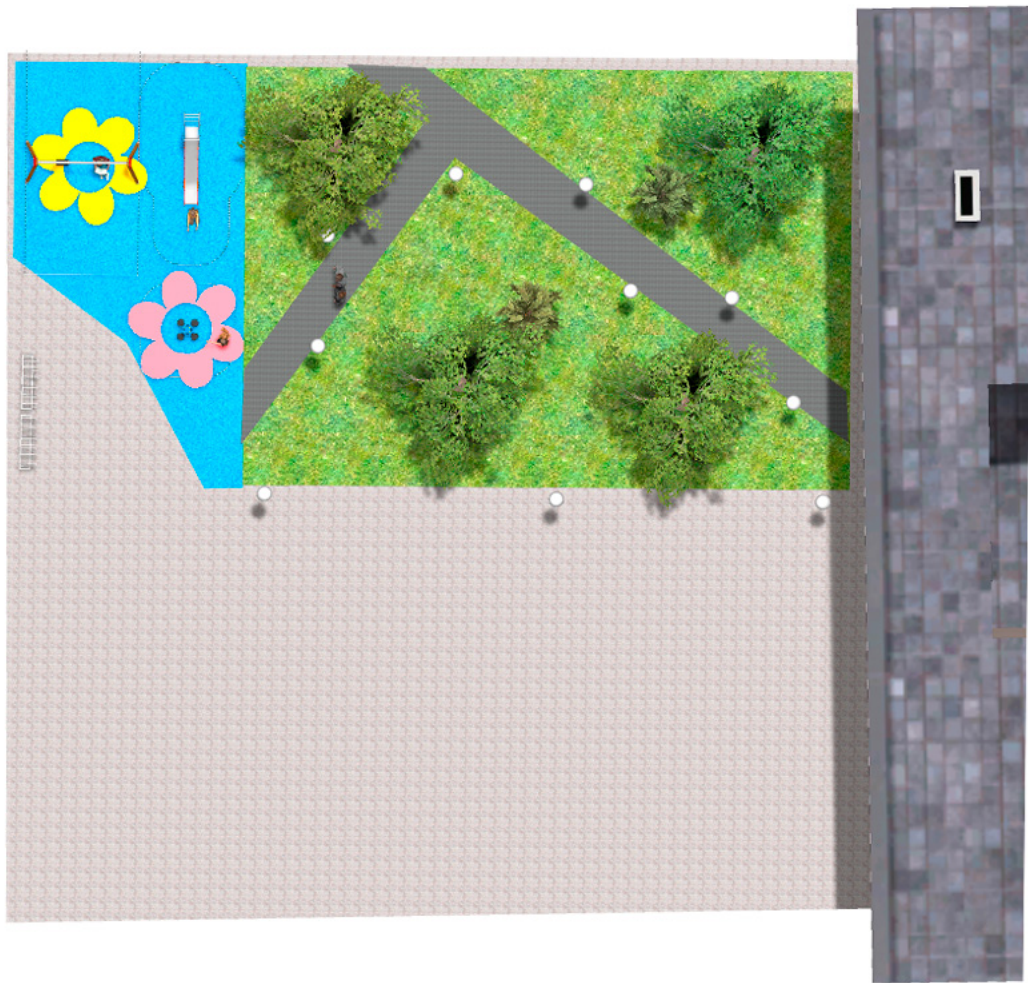

BENITO

–Juegos Infantiles

Proyecto

PROJ-026-2021

Superficie: 75 m²

Email: info@benito.com

Teléfono: +34 93 852 1000

BENITO

-Juegos Infantiles

BENITO

-Juegos Infantiles

BENITO

-Juegos Infantiles

Producto	Descripción
JT05 	<p>Fast Paneles, HDPE: Polietileno de alta densidad que se caracteriza por su resistencia a los abrasivos químicos y que no le afecta la corrosión al ser un polímero. Por su capacidad de elasticidad y ligereza, ofrece una alta resistencia a los impactos haciendo muy difícil su rotura.</p> <p>Ficha Técnica Certificado</p>
JL1520000 	<p>MADERA 2 planos Columpios infantiles de diferentes materiales como madera y acero. Columpios para niños con gran resistencia a la abrasión, corrosión y muy resistentes a la intemperie.</p> <p>Ficha Técnica Certificado Certificado Conformidad</p>
JFS06 	<p>Flop Muelles para niños, divertidos y que potencian su aprendizaje. Fabricados con materiales resistentes y certificados según normativa EN1176.</p> <p>Ficha Técnica Certificado Certificado Conformidad</p>