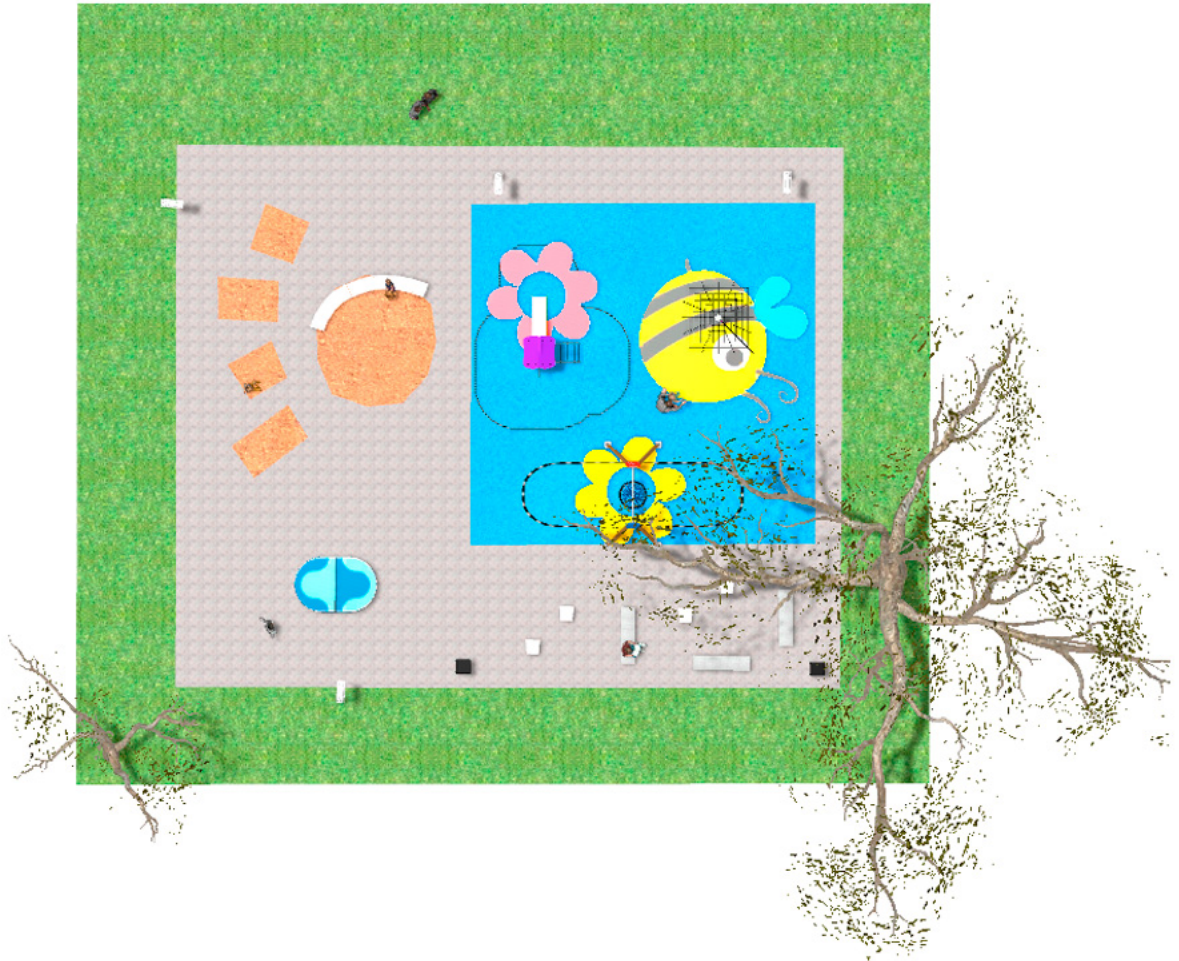

BENITO

–Juegos Infantiles

Proyecto

PROJ-028-2020

Superficie: 145 m²

Email: info@benito.com

Teléfono: +34 93 852 1000

BENITO

-Juegos Infantiles

BENITO

-Juegos Infantiles

Producto	Descripción
<p>JL1500010</p> 	<p>MADERA 1 nido Columpios infantiles de diferentes materiales como madera y acero. Columpios para niños con gran resistencia a la abrasión, corrosión y muy resistentes a la intemperie.</p> <p>Ficha Técnica Certificado Certificado Conformidad</p>
<p>JPVAP01</p> 	<p>Artic Plus 1 La colección ARTIC es funcional y compacta, conformada con combinaciones modulares de torres para los más pequeños hasta los mayores. Ideal para cubrir necesidades en espacios limitados de juegos hasta combinar diferentes elementos en espacios más grandes.</p> <p>Ficha Técnica Certificado</p>
<p>JPVRM3</p> 	<p>Metric 3 Estructura, Metal: Los mástiles son de acero galvanizado en caliente y son el centro de la estructura fundamental de las redes tridimensionales. Su función es ecualizar las oscilaciones de la red y soportar altas cargas provenientes de los diferentes ejes.</p> <p>Ficha Técnica Certificado Conformidad Carta Acreditativa</p>
<p>VMFUT</p> 	<p>Futtoc Deporte revolución en las calles Diseñada por y para amantes del fútbol</p> <p>FUTTOC - Como el tenis de mesa, pero sin palas; como el vóleibol, pero sin manos; como el fútbol, pero sin porterías. Pie, pecho, cabeza, rodilla; todo vale, incluso subirse a la mesa, al terreno de juego, suspendido a unos 70 centímetros del suelo.</p> <p>Ficha Técnica VMFUT</p>