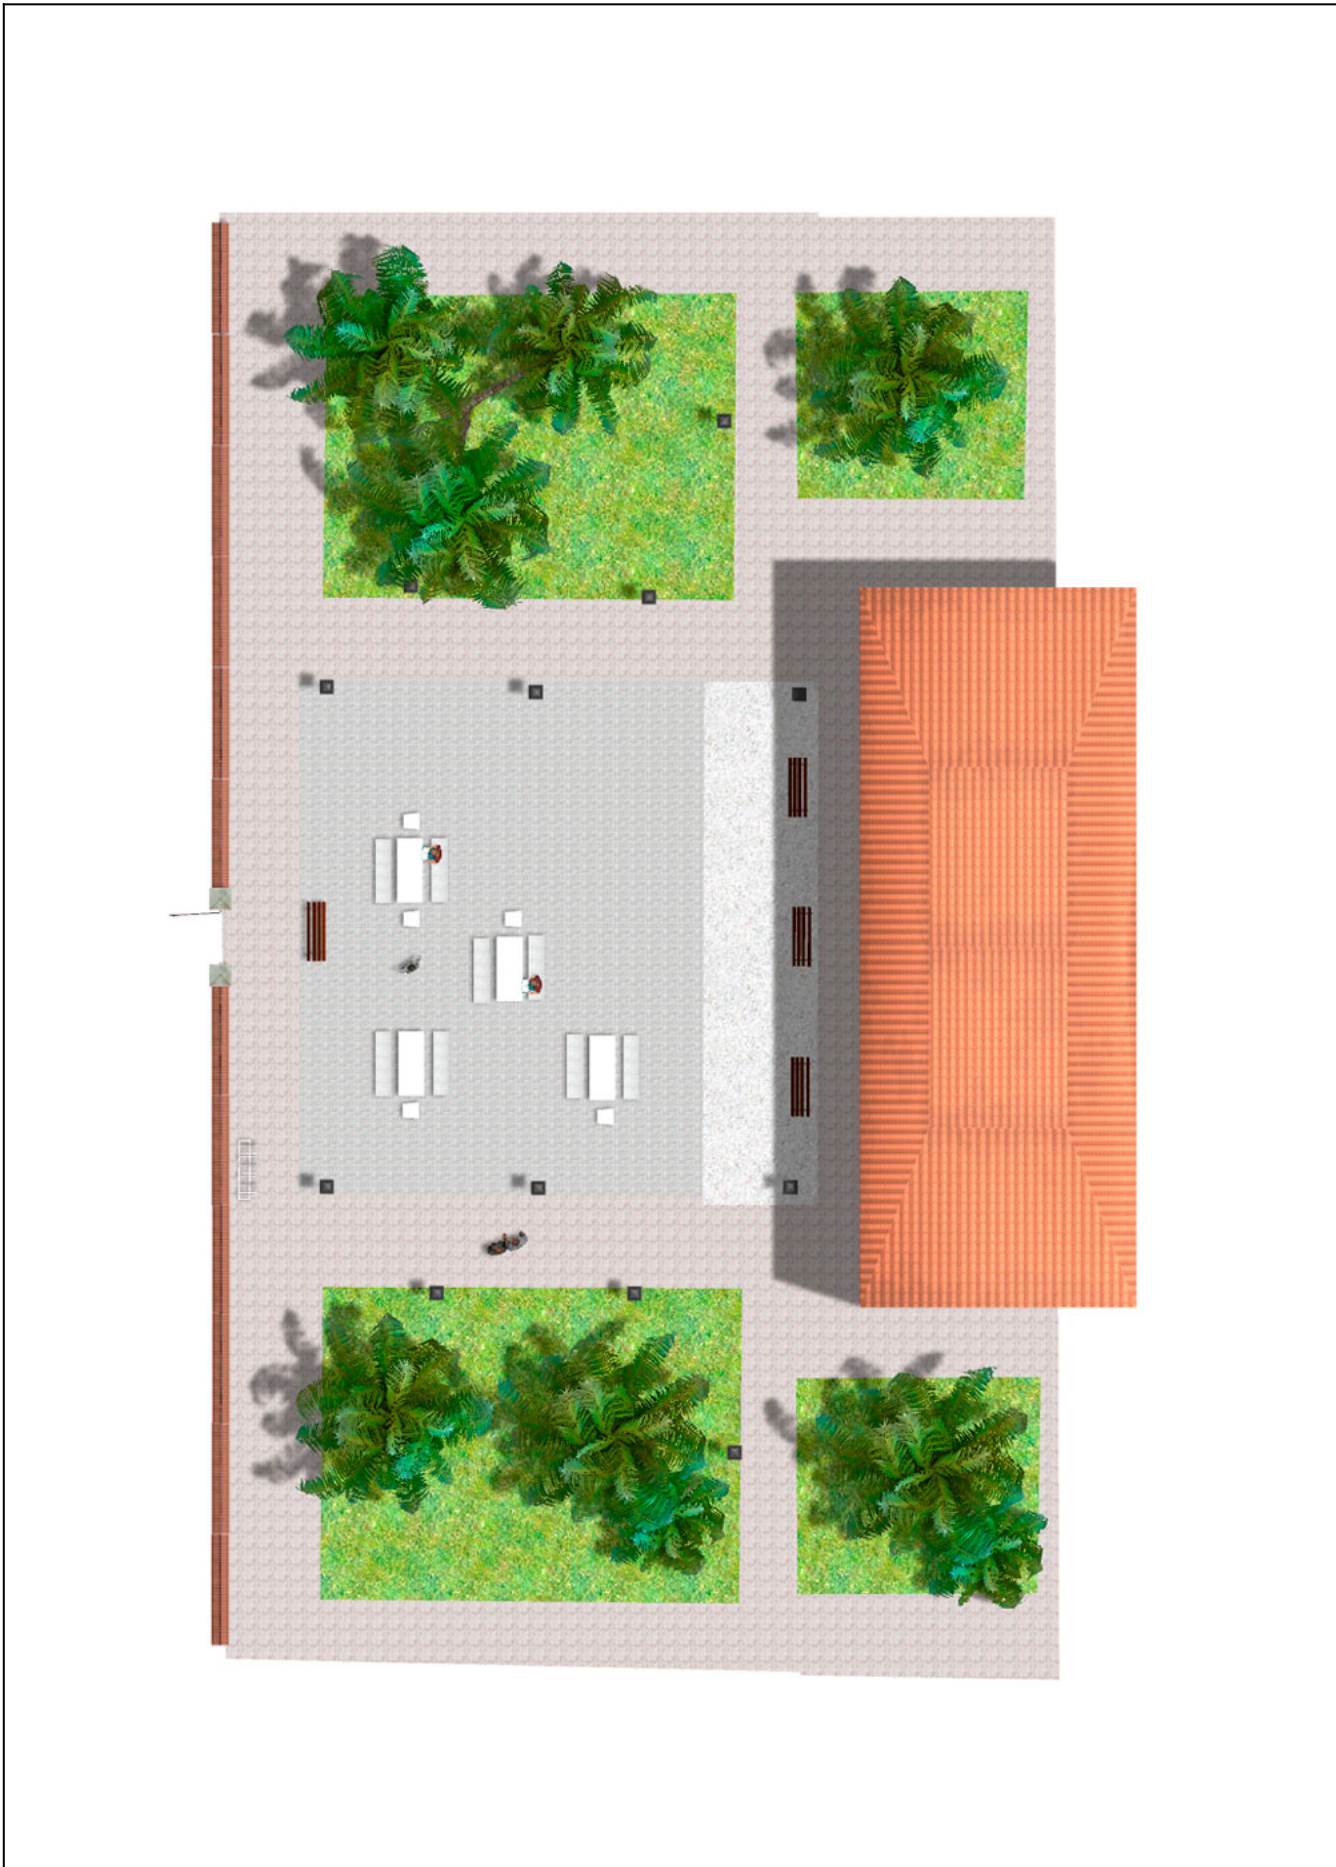

BENITO

–Alumbrado Público

Proyecto

PROJ-030-2021

Superficie: 195 m²

Email: info@benito.com

Teléfono: +34 93 852 1000

BENITO

-Alumbrado Público

BENITO

-Alumbrado Público

BENITO

-Alumbrado Público

Producto	Descripción
<p data-bbox="172 161 271 188">UM372M</p> 	<p data-bbox="367 161 430 188">Kube</p> <p data-bbox="367 192 1500 277">Mesa de diseño KUBE, medidas totales (largo x ancho x alto) 2000x800x800 mm, fabricada con prefabricado de hormigón color gris granítico de aspecto liso. Apoyada sobre superficie preparada, por su propio peso.</p> <p data-bbox="367 304 625 331">Ficha Técnica UM372M</p>
<p data-bbox="178 430 264 456">UM372</p> 	<p data-bbox="367 430 430 456">Kube</p> <p data-bbox="367 461 1500 546">Banco de diseño KUBE, medidas totales (largo x alto x profundo) 2000x450x500 mm, fabricado en prefabricado de hormigón color gris granítico de aspecto rugoso. Se puede colocar en elementos aislados o en grupos. Apoyado sobre superficie preparada, por su propio peso.</p> <p data-bbox="367 573 606 600">Ficha Técnica UM372</p>
<p data-bbox="172 698 271 725">UM372S</p> 	<p data-bbox="367 698 430 725">Kube</p> <p data-bbox="367 730 1500 815">Banco de diseño KUBE, medidas totales (largo x alto x profundo) 500x450x500 mm, fabricado con prefabricado de hormigón color gris granítico de aspecto rugoso. Se puede colocar en elementos aislados o en grupos. Apoyado sobre superficie preparada, por su propio peso.</p> <p data-bbox="367 842 622 869">Ficha Técnica UM372S</p>