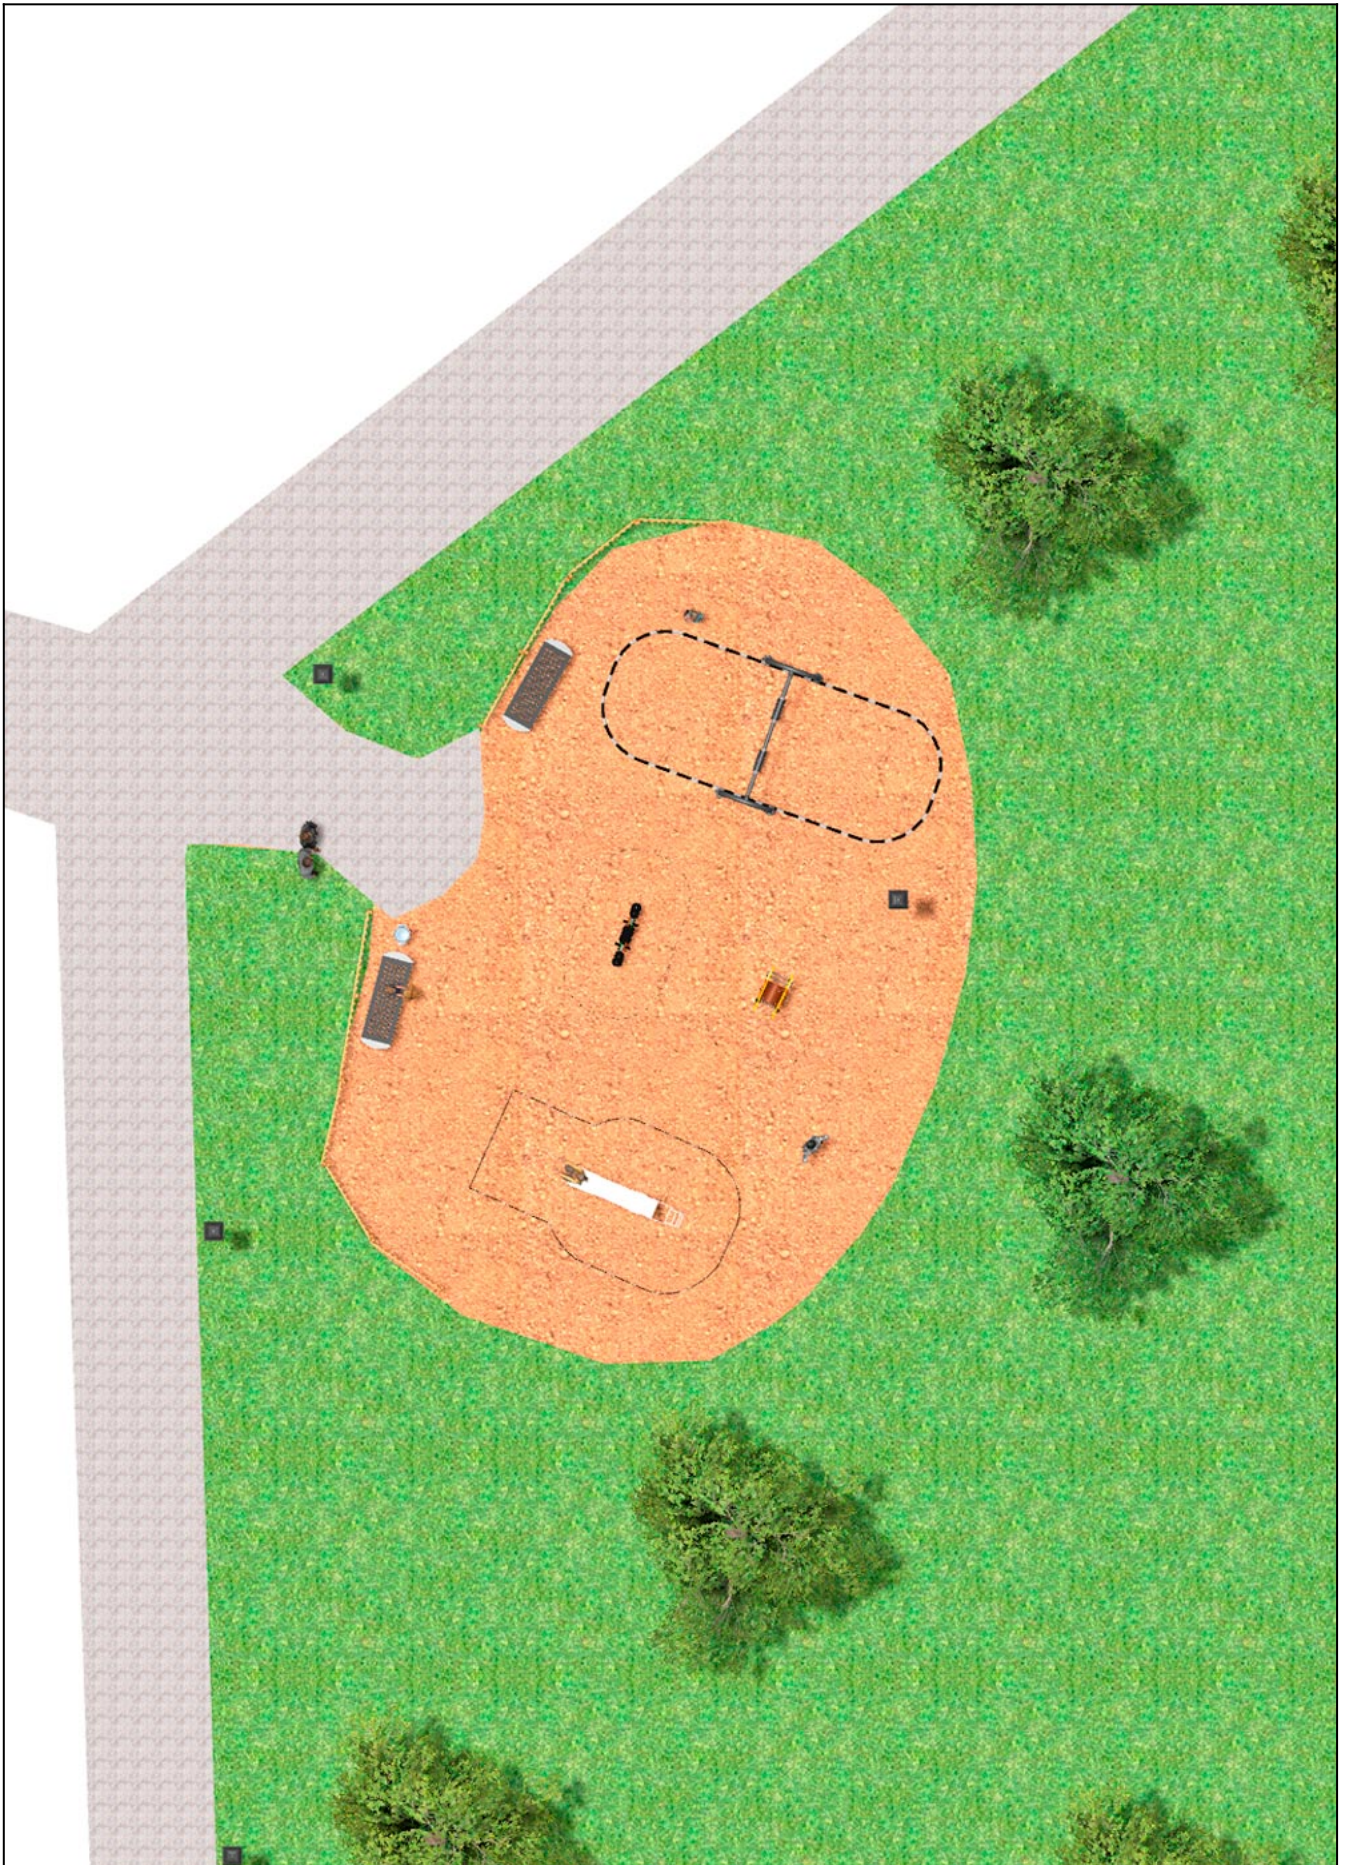

BENITO

–Juegos Infantiles

Proyecto

PROJ-034-2018

Superficie: 225 m²

Email: info@benito.com

Teléfono: +34 93 852 1000

BENITO

-Juegos Infantiles

BENITO

-Juegos Infantiles

BENITO

-Juegos Infantiles

Producto	Descripción
<p data-bbox="188 159 245 185">JT01</p> 	<p data-bbox="365 159 437 185">Cloud</p> <p data-bbox="365 188 1465 275">Paneles, HDPE: Polietileno de alta densidad que se caracteriza por su resistencia a los abrasivos químicos y que no le afecta la corrosión al ser un polímero. Por su capacidad de elasticidad y ligereza, ofrece una alta resistencia a los impactos haciendo muy difícil su rotura.</p> <p data-bbox="365 304 948 331">Ficha Técnica Certificado Certificado Conformidad</p>
<p data-bbox="153 427 284 454">JKSP20000</p> 	<p data-bbox="365 427 560 454">CURVO 2 planos</p> <p data-bbox="365 456 1437 517">Columpios infantiles de diferentes materiales como madera y acero. Columpios para niños con gran resistencia a la abrasión, corrosión y muy resistentes a la intemperie.</p> <p data-bbox="365 544 1082 571">Ficha Técnica JKSP20000 Certificado Certificado Conformidad</p>
<p data-bbox="181 696 255 723">JFS08</p> 	<p data-bbox="365 696 421 723">Maia</p> <p data-bbox="365 725 1469 786">Muelles para niños, divertidos y que potencian su aprendizaje. Fabricados con materiales resistentes y certificados según normativa EN1176.</p> <p data-bbox="365 813 948 840">Ficha Técnica Certificado Certificado Conformidad</p>
<p data-bbox="181 965 255 992">JFS02</p> 	<p data-bbox="365 965 429 992">Snoo</p> <p data-bbox="365 994 1469 1055">Muelles para niños, divertidos y que potencian su aprendizaje. Fabricados con materiales resistentes y certificados según normativa EN1176.</p> <p data-bbox="365 1081 948 1108">Ficha Técnica Certificado Certificado Conformidad</p>