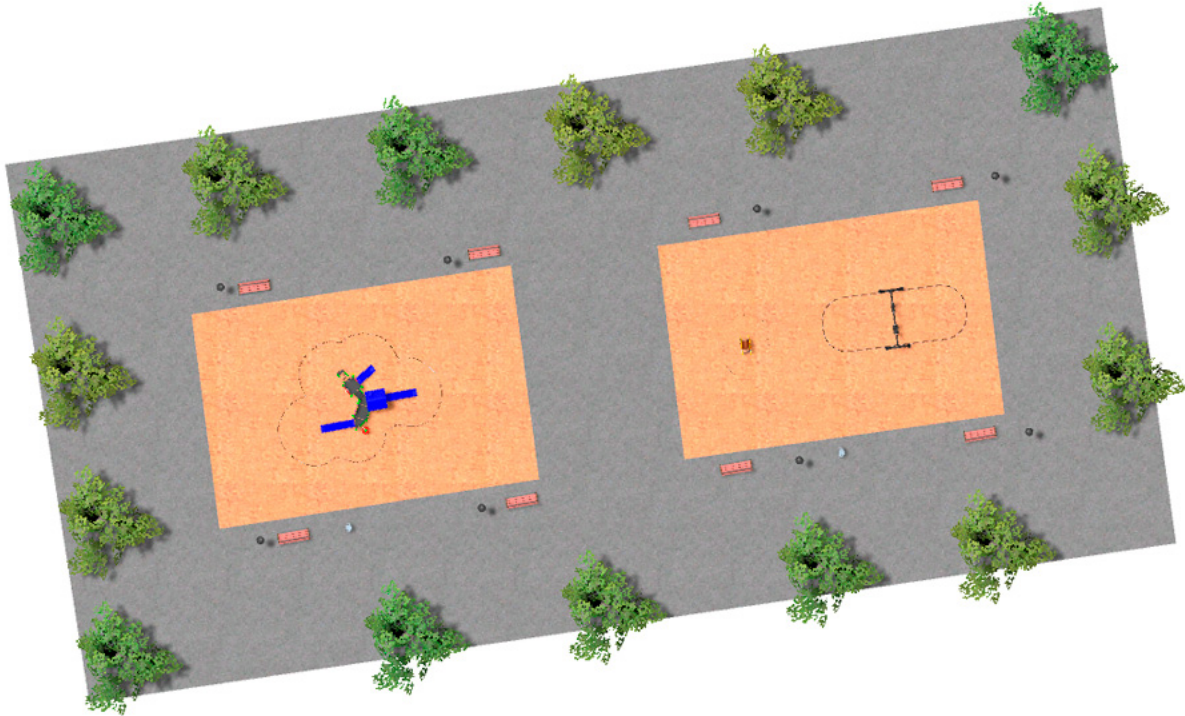

BENITO

–Juegos Infantiles

Proyecto

PROJ-035-2018

Superficie: 430 m²

Email: info@benito.com

Teléfono: +34 93 852 1000

BENITO

-Juegos Infantiles

BENITO

-Juegos Infantiles

BENITO

-Juegos Infantiles

Producto	Descripción
<p>JCF20</p> 	<p>Modus L La colección MODUS nos proporciona grandes estructuras a un precio muy competitivo. Formada por postes de metal pintados y piezas de rotomoldeo resistentes a los rayos UVA, que apenas se deterioran con el paso del tiempo. Una explosión de formas y de color que volverá locos a los niños, con elementos de juego en cada detalle.</p> <p>Ficha Técnica JCF20 Certificado</p>
<p>JFS08</p> 	<p>Maia Muelles para niños, divertidos y que potencian su aprendizaje. Fabricados con materiales resistentes y certificados según normativa EN1176.</p> <p>Ficha Técnica Certificado Certificado Conformidad</p>
<p>JKSP11000</p> 	<p>Curvo Mixto Columpios infantiles de diferentes materiales como madera y acero. Columpios para niños con gran resistencia a la abrasión, corrosión y muy resistentes a la intemperie.</p> <p>Ficha Técnica Certificado Certificado Conformidad</p>