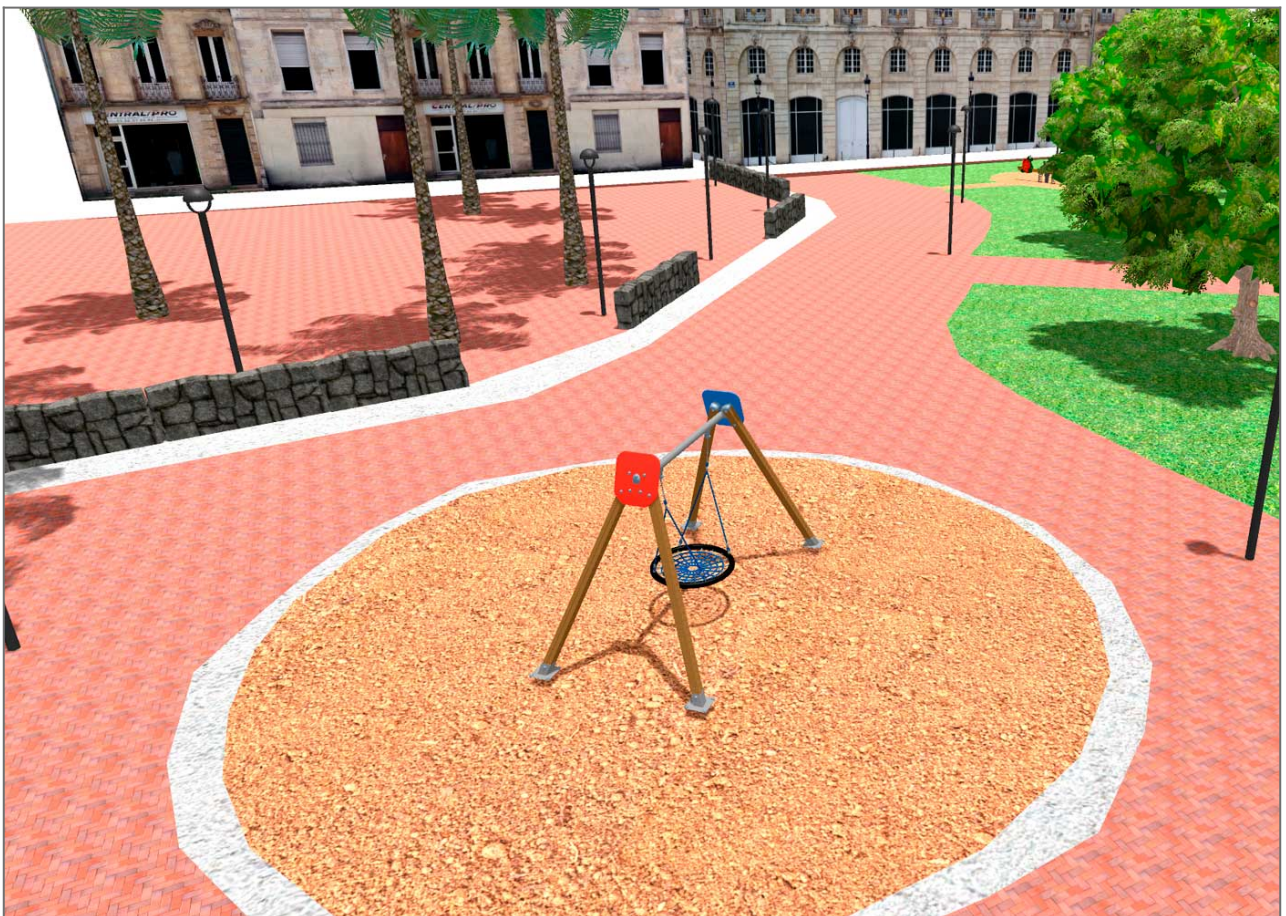

-Juegos Infantiles

BENITO

-Juegos Infantiles

BENITO

-Juegos Infantiles

Producto	Descripción
<p data-bbox="156 159 284 185">JKSP20000</p> 	<p data-bbox="368 159 560 185">CURVO 2 planos</p> <p data-bbox="368 188 1437 248">Columpios infantiles de diferentes materiales como madera y acero. Columpios para niños con gran resistencia a la abrasión, corrosión y muy resistentes a la intemperie.</p> <p data-bbox="368 275 1082 302"> Ficha Técnica JKSP20000 Certificado Certificado Conformidad </p>
<p data-bbox="188 427 244 454">JT01</p> 	<p data-bbox="368 427 440 454">Cloud</p> <p data-bbox="368 456 1465 544">Paneles, HDPE: Polietileno de alta densidad que se caracteriza por su resistencia a los abrasivos químicos y que no le afecta la corrosión al ser un polímero. Por su capacidad de elasticidad y ligereza, ofrece una alta resistencia a los impactos haciendo muy difícil su rotura.</p> <p data-bbox="368 571 948 598"> Ficha Técnica Certificado Certificado Conformidad </p>
<p data-bbox="180 696 252 723">JFS02</p> 	<p data-bbox="368 696 432 723">Snoo</p> <p data-bbox="368 725 1469 786">Muelles para niños, divertidos y que potencian su aprendizaje. Fabricados con materiales resistentes y certificados según normativa EN1176.</p> <p data-bbox="368 813 948 840"> Ficha Técnica Certificado Certificado Conformidad </p>