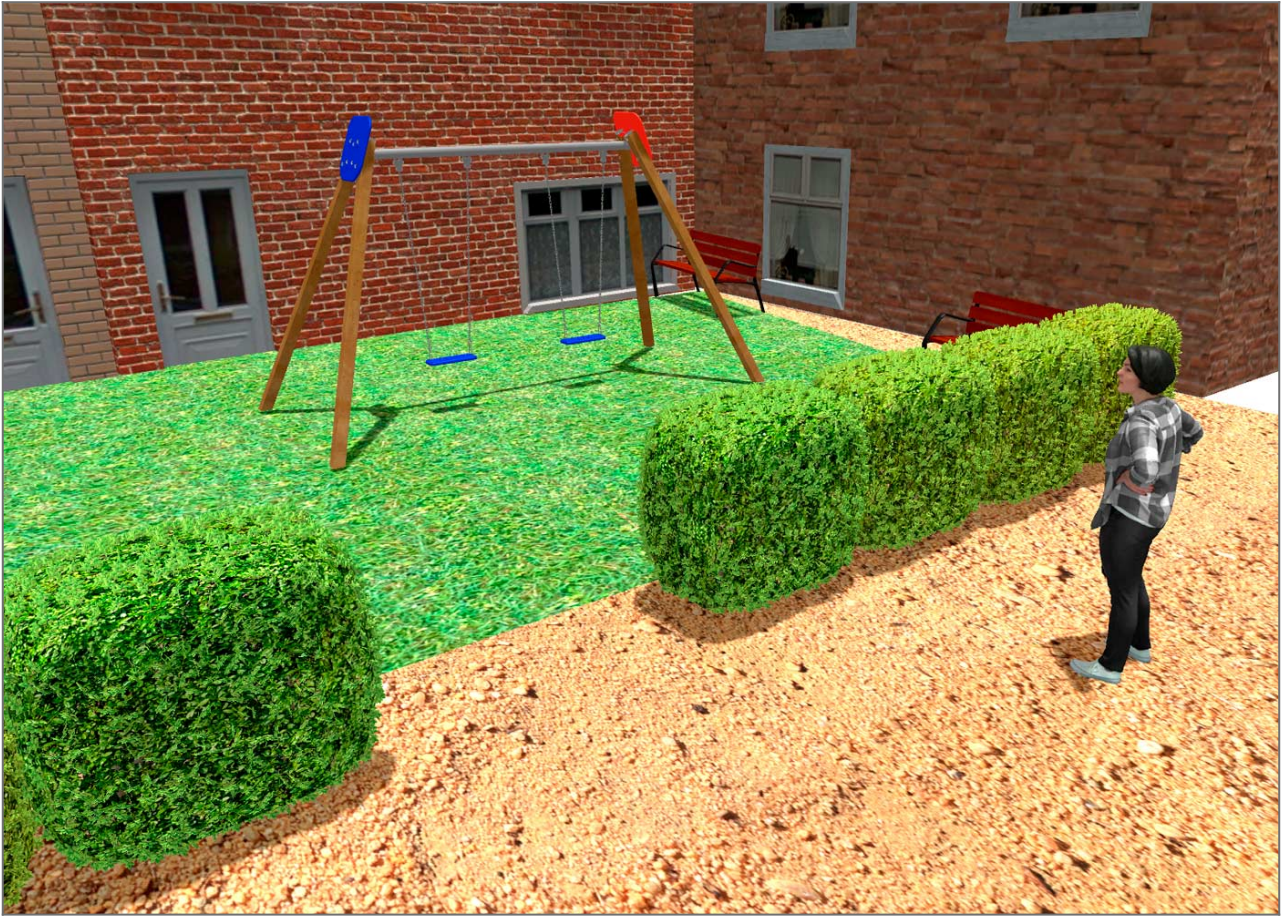

BENITO

–Juegos Infantiles

Proyecto

PROJ-037-2020

Superficie: 90 m²

Email: info@benito.com

Teléfono: +34 93 852 1000

BENITO

-Juegos Infantiles

BENITO

-Juegos Infantiles

Producto	Descripción
<p data-bbox="156 159 284 188">JL1520000</p> 	<p data-bbox="363 159 580 188">MADERA 2 planos</p> <p data-bbox="363 188 1437 248">Columpios infantiles de diferentes materiales como madera y acero. Columpios para niños con gran resistencia a la abrasión, corrosión y muy resistentes a la intemperie.</p> <p data-bbox="363 275 948 304">Ficha Técnica Certificado Certificado Conformidad</p>