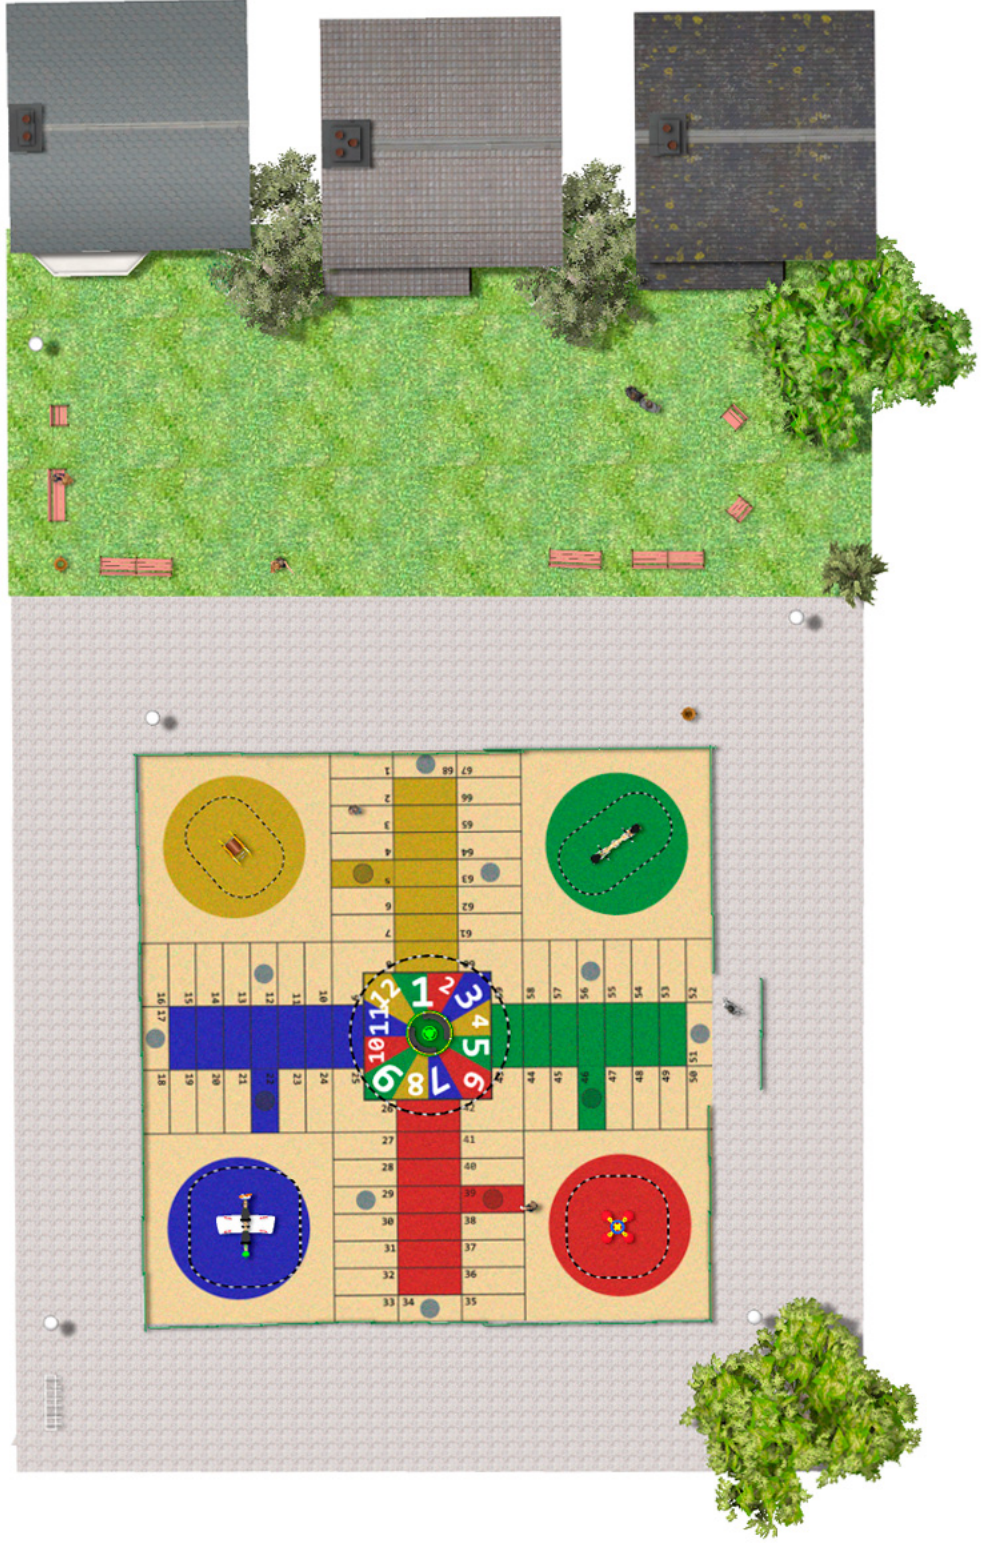

# BENITO

–Juegos Infantiles

## Proyecto

PROJ-044-2018

Superficie: 378 m<sup>2</sup>

Email: [info@benito.com](mailto:info@benito.com)

Teléfono: +34 93 852 1000

# BENITO

-Juegos Infantiles