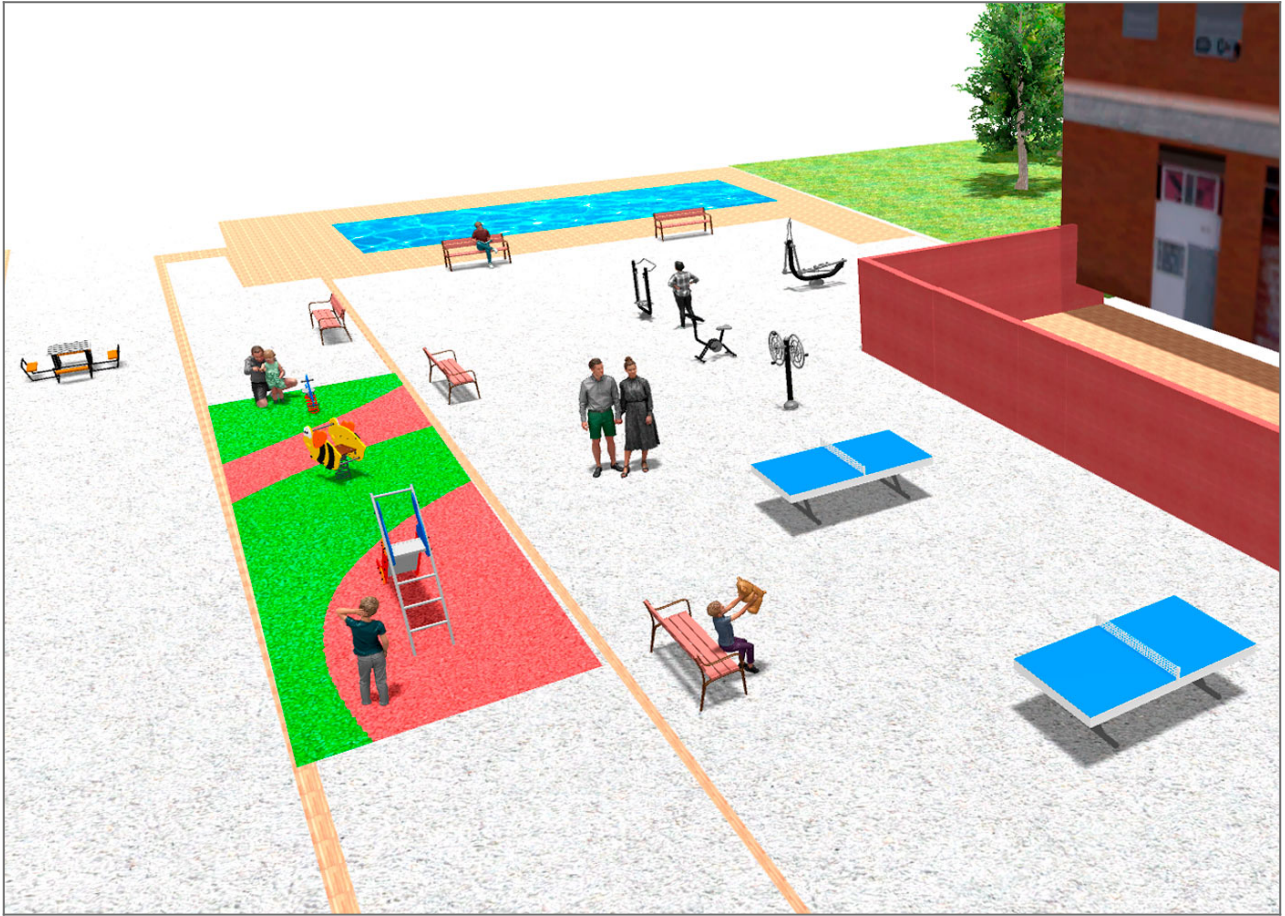

BENITO

-Juegos Infantiles