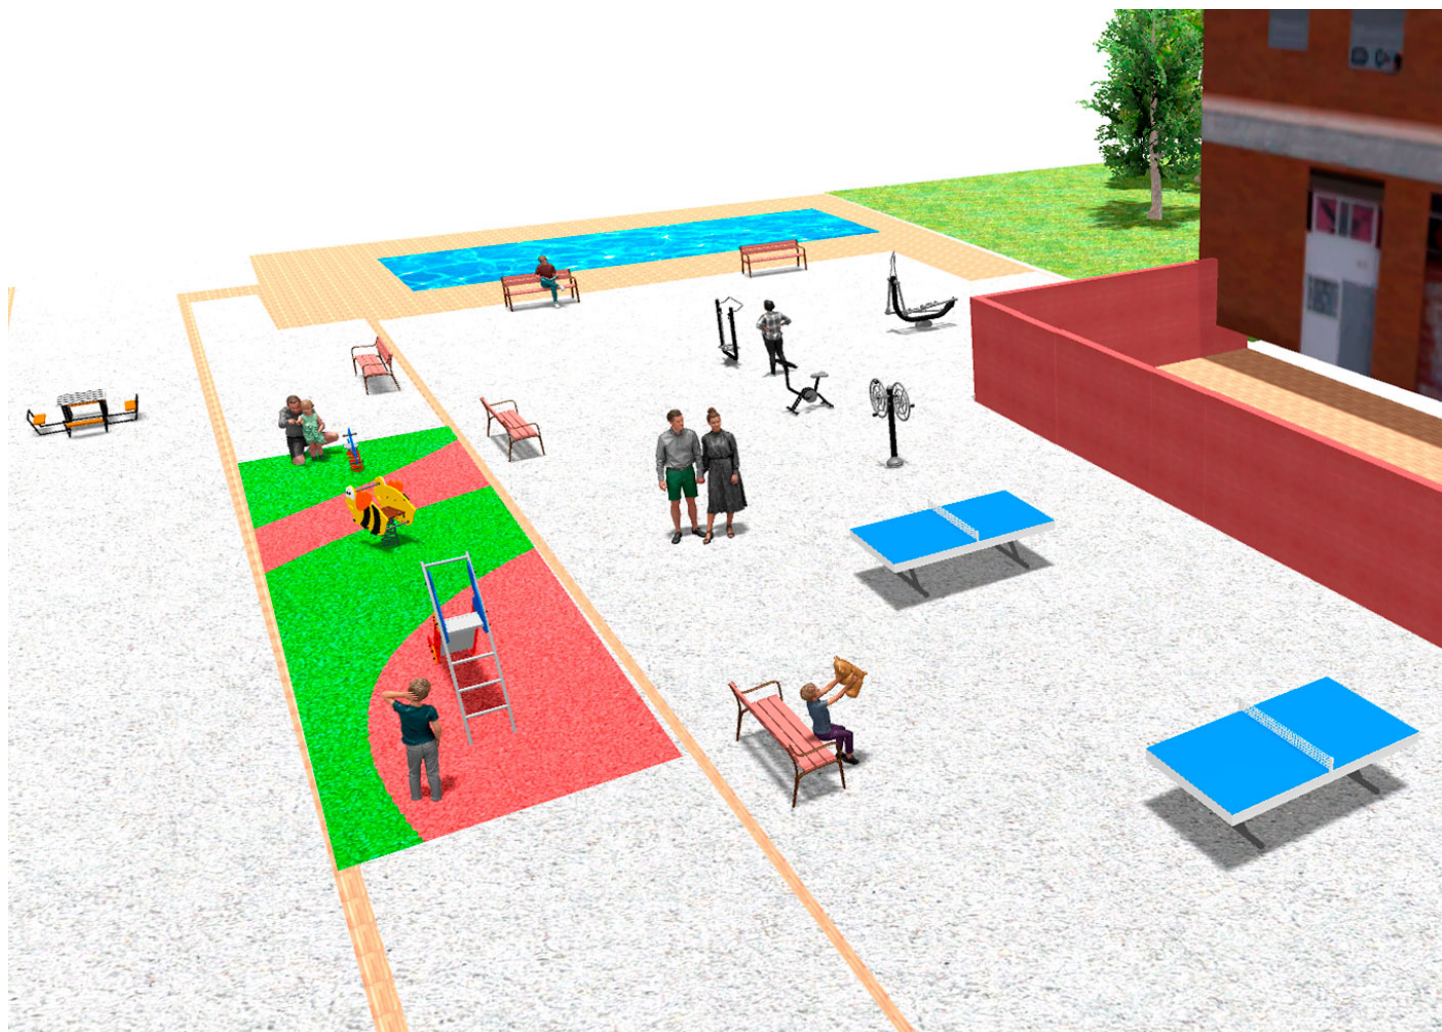

BENITO

–Juegos Infantiles

Proyecto

PROJ-044-2021

Superficie: 110 m²

Email: info@benito.com

Teléfono: +34 93 852 1000