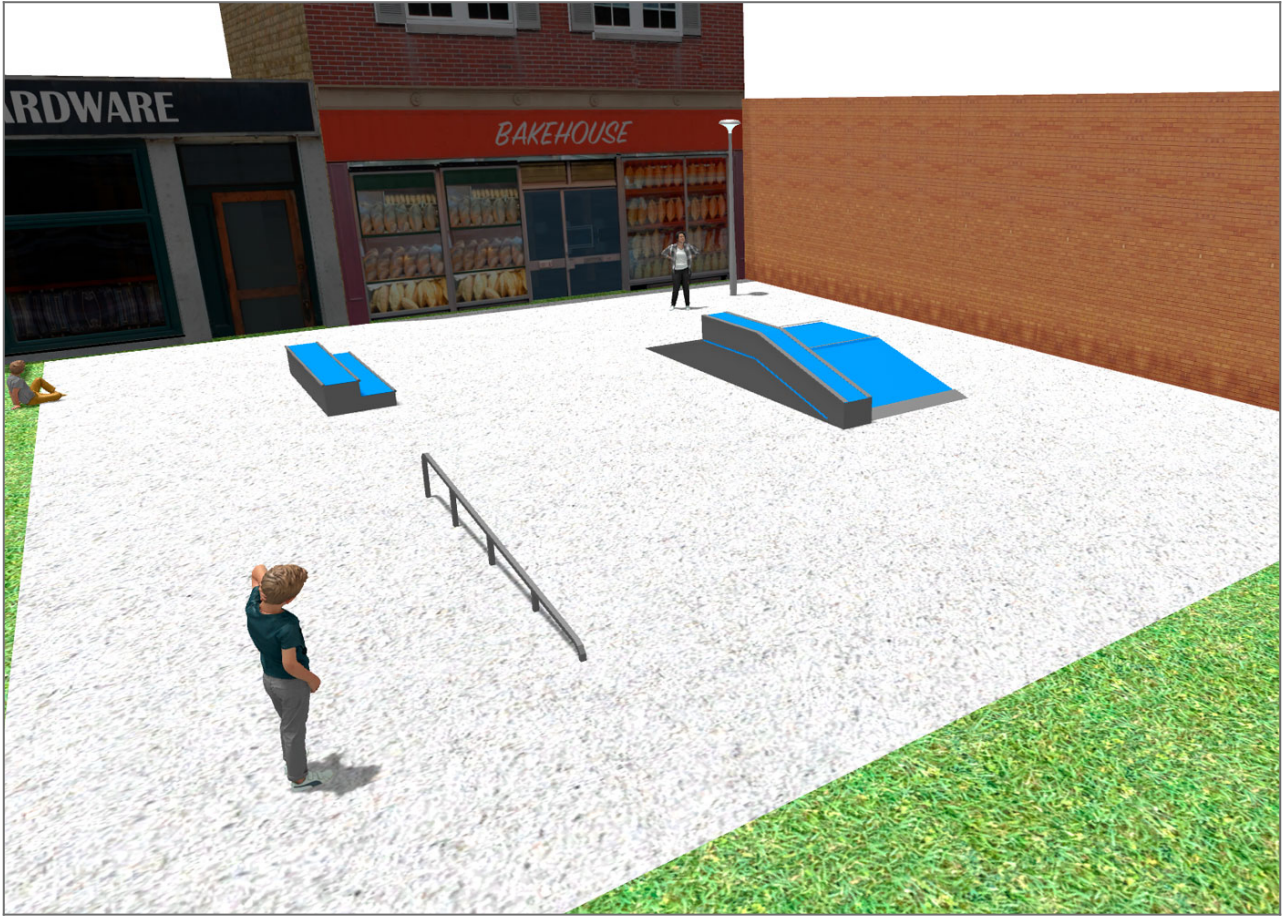

-Juegos Infantiles

BENITO

-Juegos Infantiles

BENITO

-Juegos Infantiles

Producto	Descripción
<p data-bbox="140 159 300 185">JSK9025-KBS</p> 	<p data-bbox="363 159 624 185">One side Curb Box 60</p> <p data-bbox="363 188 1500 300">Los elementos Skates son de construcción modular que permite con el mínimo esfuerzo, poder modificar la situación de los módulos según el criterio de cada grupo de skaters. Requieren mínimo mantenimiento. 100% resistente a los rayos UVA, al hielo y a los impactos. Gran adherencia al suelo. No se calienta la superficie. A base de construcción modular.</p> <p data-bbox="363 331 663 358">Ficha Técnica Certificado</p>
<p data-bbox="156 427 284 454">JSK1052-K</p> 	<p data-bbox="363 427 480 454">Trick Box</p> <p data-bbox="363 456 1500 568">Los elementos Skates son de construcción modular que permite con el mínimo esfuerzo, poder modificar la situación de los módulos según el criterio de cada grupo de skaters. Requieren mínimo mantenimiento. 100% resistente a los rayos UVA, al hielo y a los impactos. Gran adherencia al suelo. No se calienta la superficie. A base de construcción modular.</p> <p data-bbox="363 600 663 627">Ficha Técnica Certificado</p>
<p data-bbox="156 696 284 723">JSK1048-C</p> 	<p data-bbox="363 696 437 723">Rail C</p> <p data-bbox="363 725 1500 837">Los elementos Skates son de construcción modular que permite con el mínimo esfuerzo, poder modificar la situación de los módulos según el criterio de cada grupo de skaters. Requieren mínimo mantenimiento. 100% resistente a los rayos UVA, al hielo y a los impactos. Gran adherencia al suelo. No se calienta la superficie. A base de construcción modular.</p> <p data-bbox="363 869 663 896">Ficha Técnica Certificado</p>