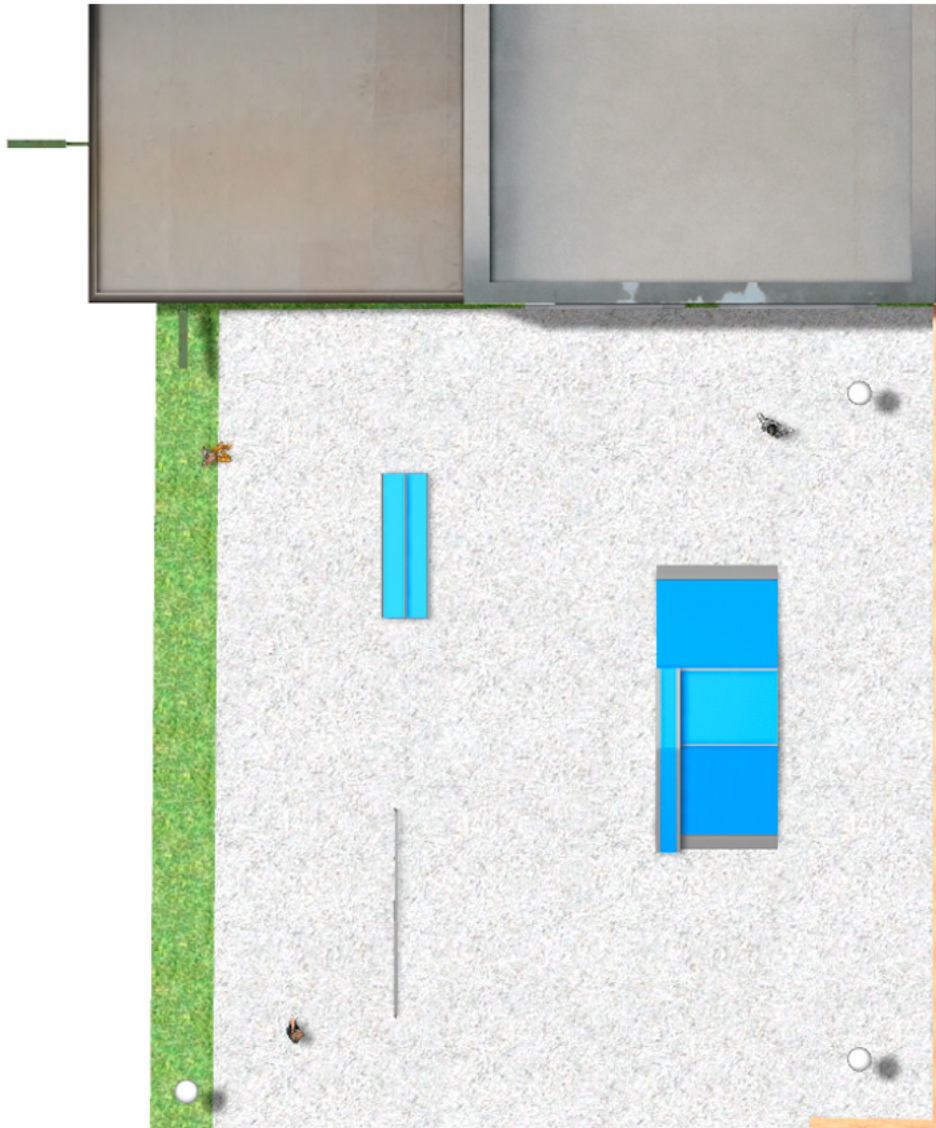

BENITO

–Juegos Infantiles

Proyecto

PROJ-047-2018

Superficie: 250 m²

Email: info@benito.com

Teléfono: +34 93 852 1000

BENITO

-Juegos Infantiles

BENITO

-Juegos Infantiles

BENITO

-Juegos Infantiles

Producto	Descripción
<p data-bbox="140 159 300 185">JSK9025-KBS</p> 	<p data-bbox="363 159 624 185">One side Curb Box 60</p> <p data-bbox="363 188 1500 300">Los elementos Skates son de construcción modular que permite con el mínimo esfuerzo, poder modificar la situación de los módulos según el criterio de cada grupo de skaters. Requieren mínimo mantenimiento. 100% resistente a los rayos UVA, al hielo y a los impactos. Gran adherencia al suelo. No se calienta la superficie. A base de construcción modular.</p> <p data-bbox="363 331 663 358">Ficha Técnica Certificado</p>
<p data-bbox="156 427 284 454">JSK1052-K</p> 	<p data-bbox="363 427 480 454">Trick Box</p> <p data-bbox="363 456 1500 568">Los elementos Skates son de construcción modular que permite con el mínimo esfuerzo, poder modificar la situación de los módulos según el criterio de cada grupo de skaters. Requieren mínimo mantenimiento. 100% resistente a los rayos UVA, al hielo y a los impactos. Gran adherencia al suelo. No se calienta la superficie. A base de construcción modular.</p> <p data-bbox="363 600 663 627">Ficha Técnica Certificado</p>
<p data-bbox="156 696 284 723">JSK1048-C</p> 	<p data-bbox="363 696 437 723">Rail C</p> <p data-bbox="363 725 1500 837">Los elementos Skates son de construcción modular que permite con el mínimo esfuerzo, poder modificar la situación de los módulos según el criterio de cada grupo de skaters. Requieren mínimo mantenimiento. 100% resistente a los rayos UVA, al hielo y a los impactos. Gran adherencia al suelo. No se calienta la superficie. A base de construcción modular.</p> <p data-bbox="363 869 663 896">Ficha Técnica Certificado</p>