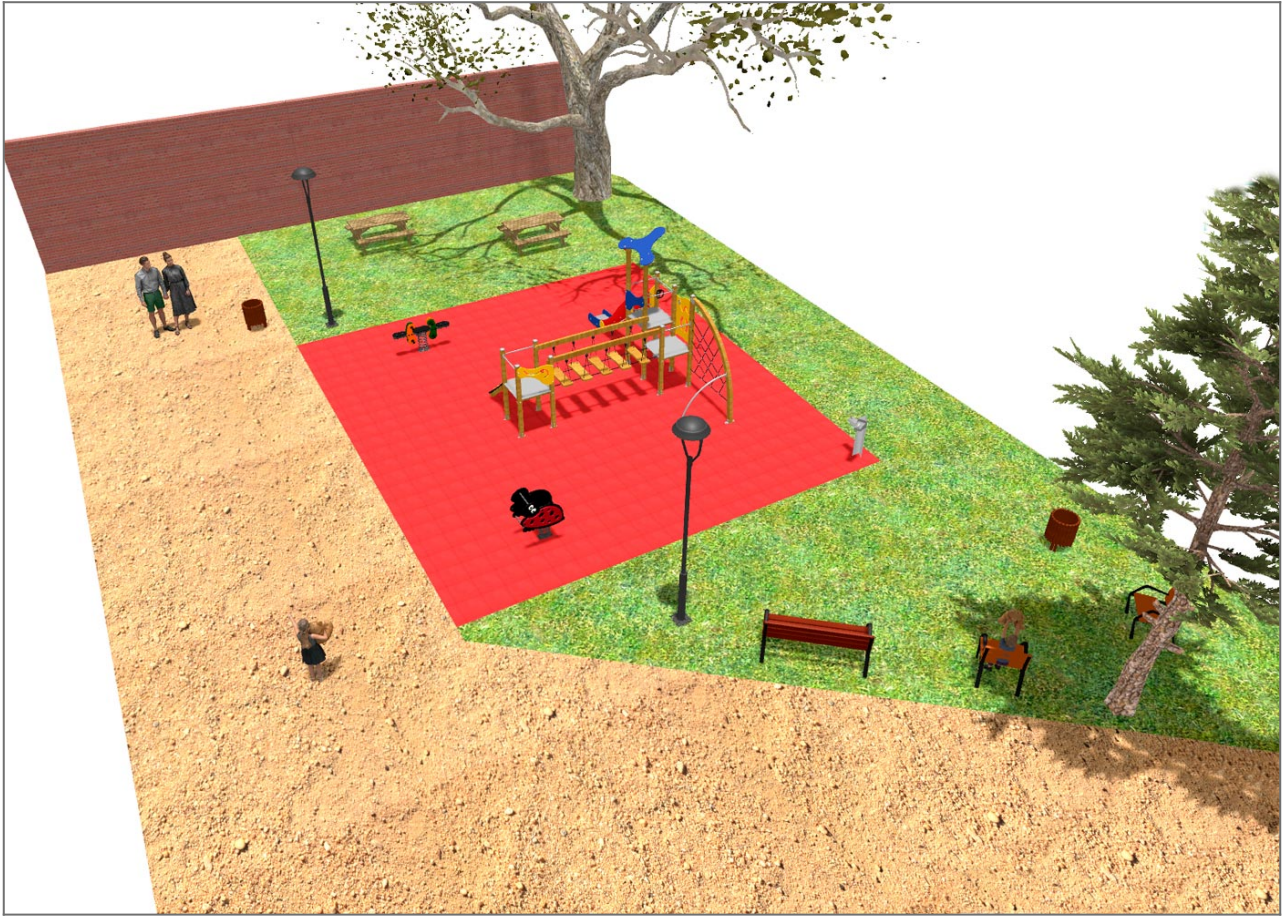

BENITO

–Juegos Infantiles

Proyecto

PROJ-055-2018

Superficie: 120 m²

Email: info@benito.com

Teléfono: +34 93 852 1000

BENITO

-Juegos Infantiles

Producto	Descripción
JK004B 	<p>Klasik 4 ¿Es posible tener un parque de este tamaño? Si te gustan los elementos de madera, la respuesta es sí. Con la colección KLASIK, ponemos la jugabilidad, los retos emocionantes y el color al alcance de todos.</p> <p>Ficha Técnica Certificado</p>
JFS07 	<p>Bubu Muelles para niños, divertidos y que potencian su aprendizaje. Fabricados con materiales resistentes y certificados según normativa EN1176.</p> <p>Ficha Técnica Certificado Certificado Conformidad</p>
JFS02 	<p>Snoo Muelles para niños, divertidos y que potencian su aprendizaje. Fabricados con materiales resistentes y certificados según normativa EN1176.</p> <p>Ficha Técnica Certificado Certificado Conformidad</p>