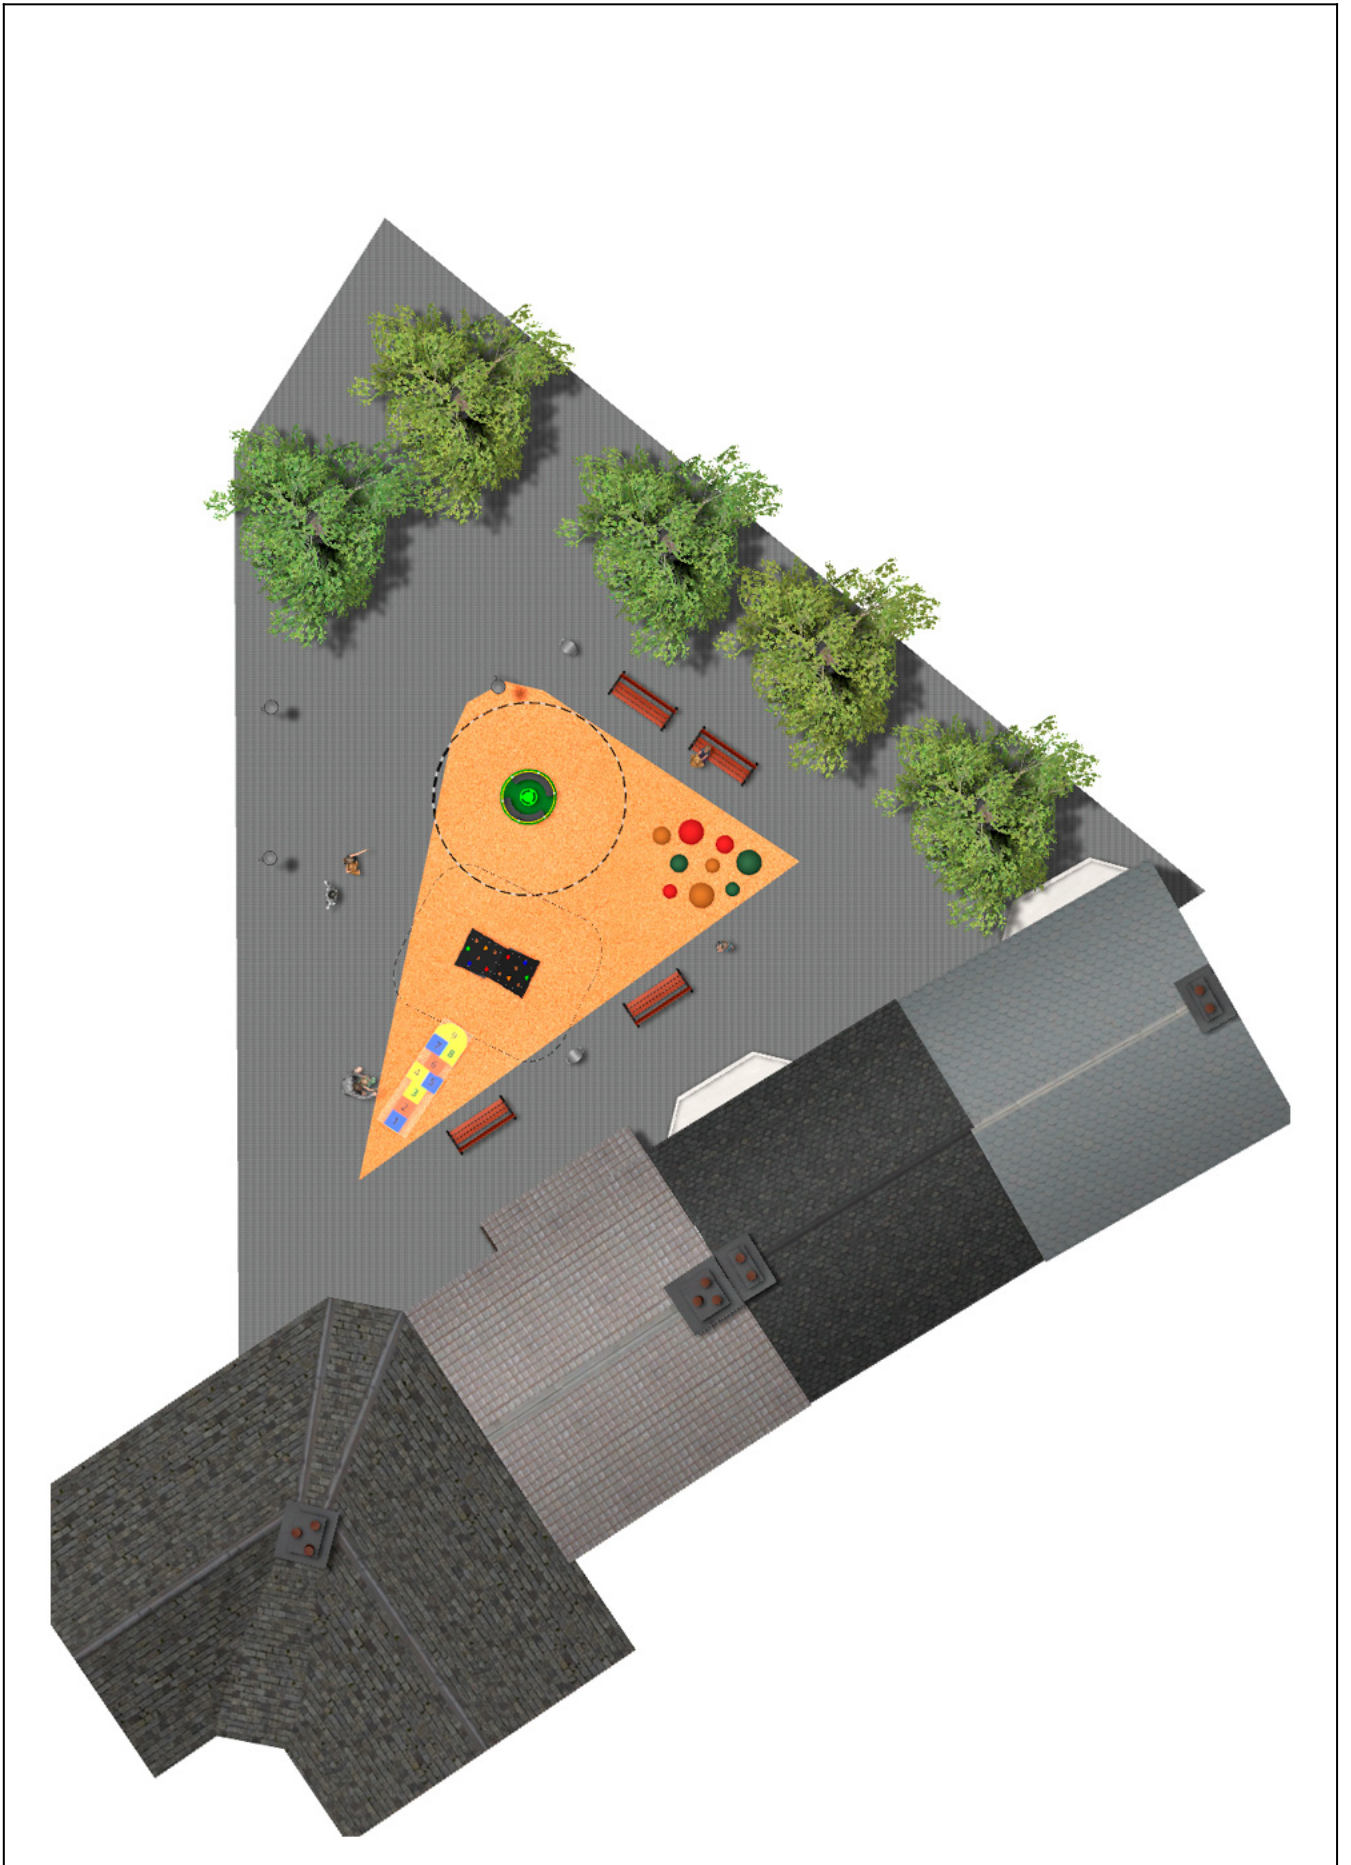

BENITO

–Juegos Infantiles

Proyecto

PROJ-059-2018

Superficie: 40 m²

Email: info@benito.com

Teléfono: +34 93 852 1000

BENITO

-Juegos Infantiles

BENITO

-Juegos Infantiles

BENITO

-Juegos Infantiles

Producto	Descripción
<p>JC06B</p> 	<p>Cosmic Estructura, Metal: Acero zincado y pintado al horno, muy resistente a la corrosión. Colores: RAL6018, RAL1028</p> <p>Ficha Técnica JC06B Certificado</p>
<p>JPV310</p> 	<p>Loop 1 Explora la gama Loop con elementos configurados de cuerdas, piezas de escalada y circuitos de equilibrio. Diseñados para estimular la imaginación y el desarrollo físico en un entorno seguro, los productos Loop son perfectos para parques, áreas escolares y espacios públicos.</p> <p>Ficha Técnica JPV310 Carta Acreditativa Certificado Conformidad</p>