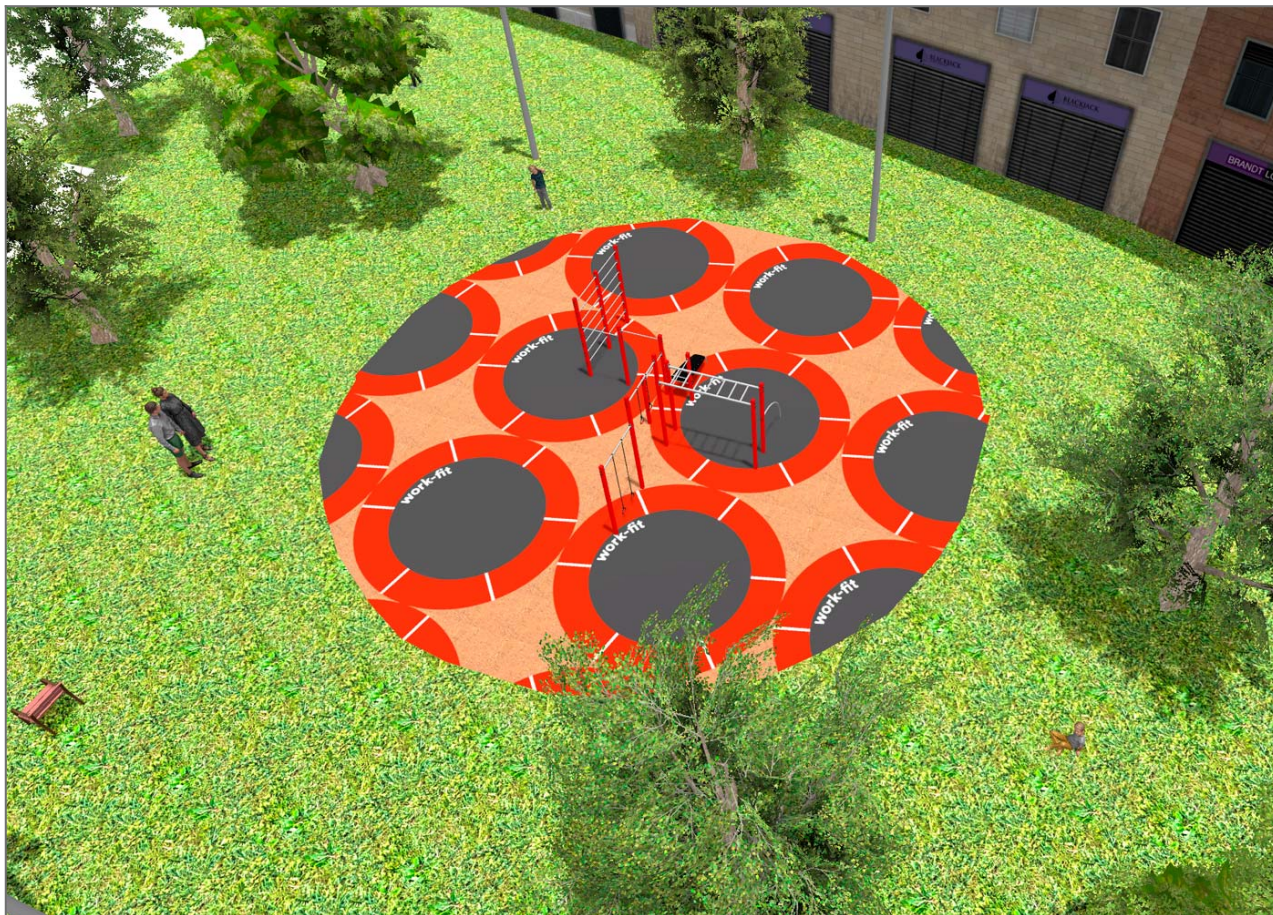

-Juegos Infantiles

BENITO

-Juegos Infantiles

BENITO

—Juegos Infantiles

Producto	Descripción
<p data-bbox="172 159 272 185">JCIR21H</p> 	<p data-bbox="368 159 555 185">Workfit Pro XXL</p> <p data-bbox="368 190 1453 241">BENITO diseña y fabrica espacios deportivos y de ocio para hacer ejercicio y disfrutar al aire libre sin limitaciones.</p> <p data-bbox="368 246 1501 297">Work-fit PRO es un producto profesional dirigidos a personas que quieren realizar un ejercicio intenso para fortalecer cuerpo y mente.</p> <p data-bbox="368 302 1481 353">Cada uno de los modelos diseñados contiene varios elementos para poder realizar ejercicios diversos y completos con el fin de desarrollar una completa forma física.</p> <p data-bbox="368 358 1433 409">Módulo de ejercicios con 6 actividades. Compuesto por monkey bar, barras de pulso dobles, barras paralelas, anillas largas TRX, anillas cortas, banco de abdominales y espalderas doble.</p> <p data-bbox="368 448 662 474">Ficha Técnica Certificado</p>