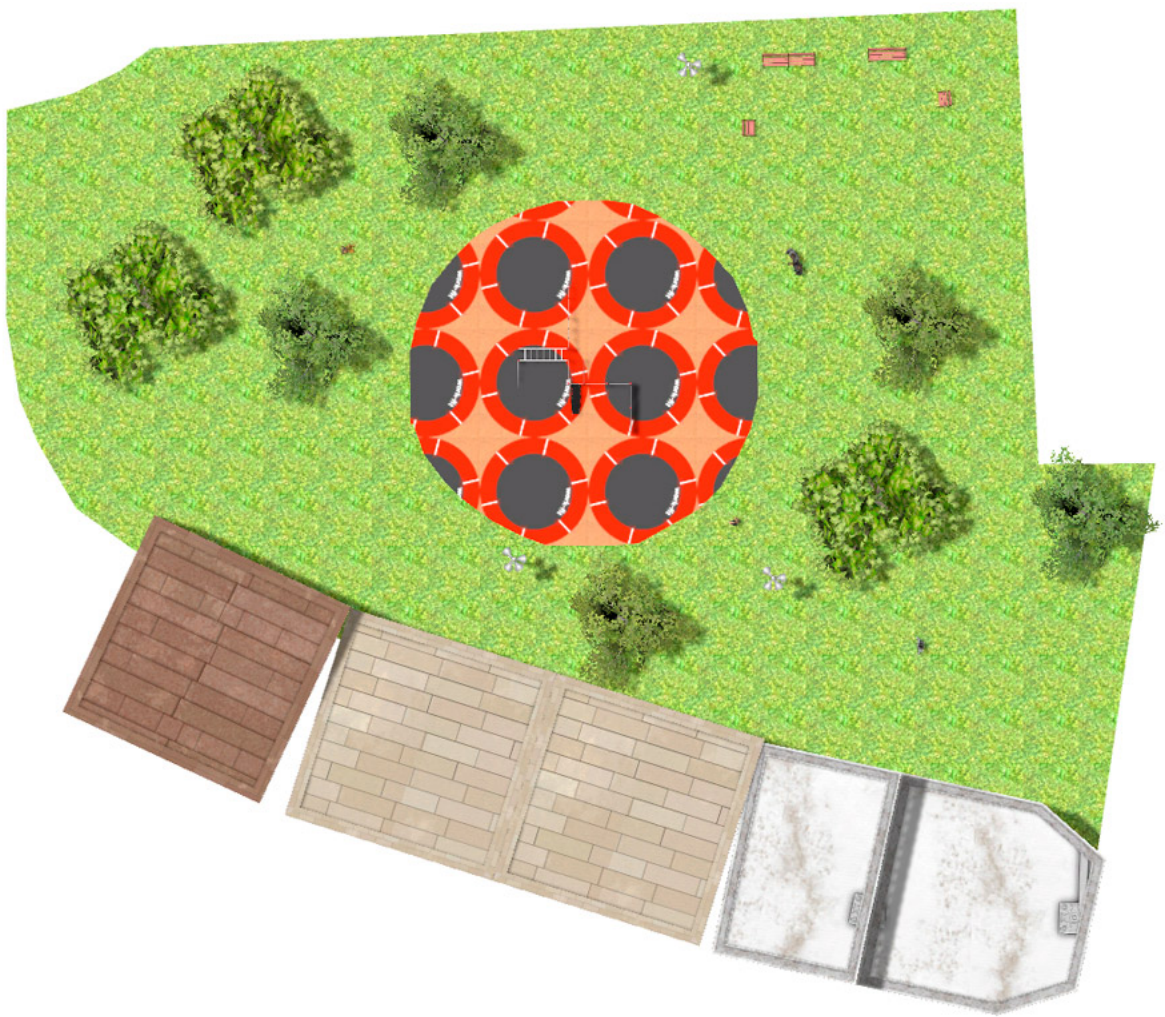

BENITO

–Juegos Infantiles

Proyecto

PROJ-062-2018

Superficie: 255 m²

Email: info@benito.com

Teléfono: +34 93 852 1000

BENITO

-Juegos Infantiles

BENITO

-Juegos Infantiles

BENITO

—Juegos Infantiles

Producto	Descripción
<p data-bbox="172 159 272 185">JCIR21H</p> 	<p data-bbox="368 159 555 185">Workfit Pro XXL</p> <p data-bbox="368 190 1453 241">BENITO diseña y fabrica espacios deportivos y de ocio para hacer ejercicio y disfrutar al aire libre sin limitaciones.</p> <p data-bbox="368 246 1501 297">Work-fit PRO es un producto profesional dirigidos a personas que quieren realizar un ejercicio intenso para fortalecer cuerpo y mente.</p> <p data-bbox="368 302 1481 353">Cada uno de los modelos diseñados contiene varios elementos para poder realizar ejercicios diversos y completos con el fin de desarrollar una completa forma física.</p> <p data-bbox="368 358 1433 409">Módulo de ejercicios con 6 actividades. Compuesto por monkey bar, barras de pulso dobles, barras paralelas, anillas largas TRX, anillas cortas, banco de abdominales y espalderas doble.</p> <p data-bbox="368 448 662 474">Ficha Técnica Certificado</p>