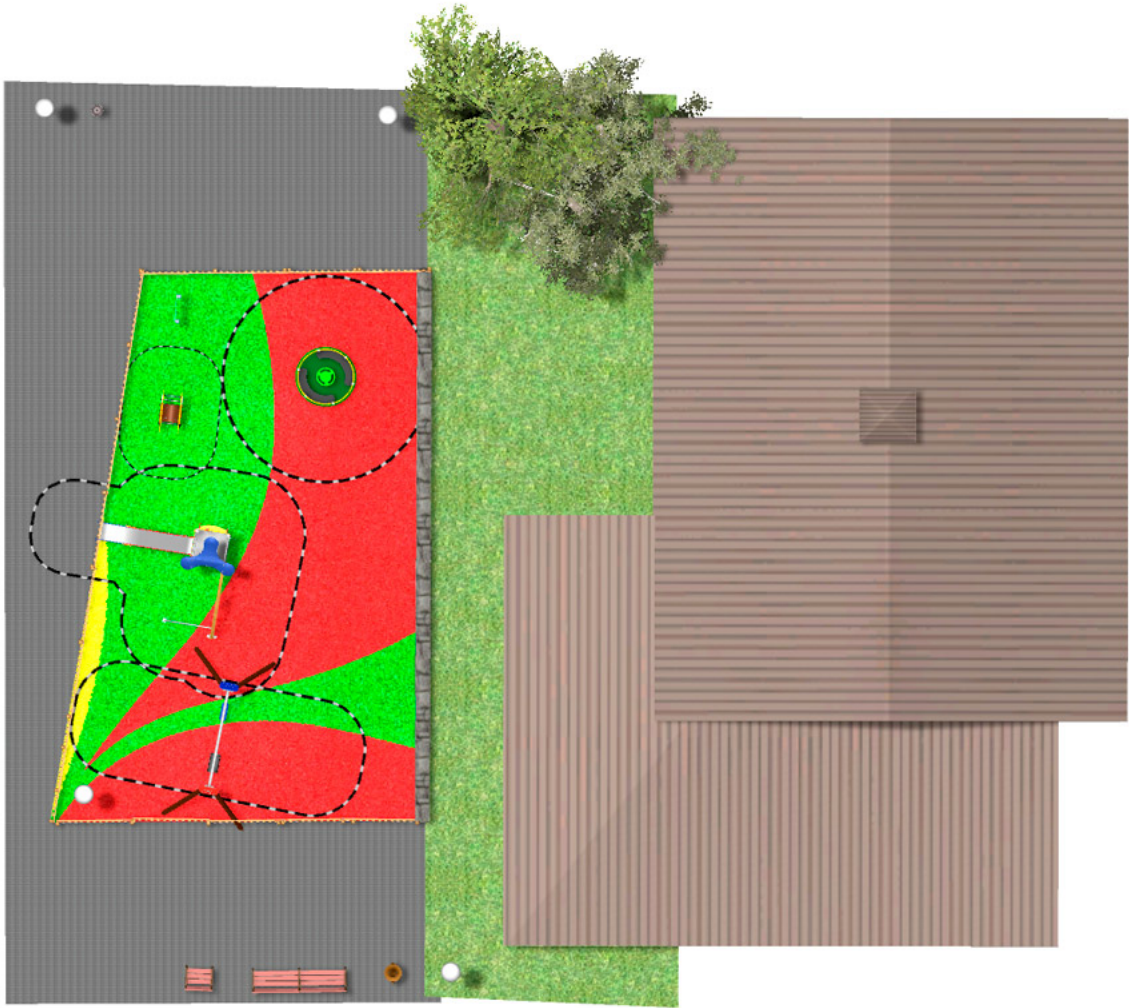

BENITO

–Juegos Infantiles

Proyecto

PROJ-064-2018

Superficie: 120 m²

Email: info@benito.com

Teléfono: +34 93 852 1000

BENITO

-Juegos Infantiles

BENITO

-Juegos Infantiles

BENITO

-Juegos Infantiles

Producto	Descripción
<p>JK002B</p> 	<p>Klasik 2 ¿Es posible tener un parque de este tamaño? Si te gustan los elementos de madera, la respuesta es sí. Con la colección KLASIK, ponemos la jugabilidad, los retos emocionantes y el color al alcance de todos.</p> <p>Ficha Técnica Certificado</p>
<p>JL1011000</p> 	<p>METAL 1 plano 1 cuna Columpios infantiles de diferentes materiales como madera y acero. Columpios para niños con gran resistencia a la abrasión, corrosión y muy resistentes a la intemperie.</p> <p>Ficha Técnica Certificado Certificado Conformidad</p>
<p>JFS08</p> 	<p>Maia Muelles para niños, divertidos y que potencian su aprendizaje. Fabricados con materiales resistentes y certificados según normativa EN1176.</p> <p>Ficha Técnica Certificado Certificado Conformidad</p>
<p>JC06B</p> 	<p>Cosmic Estructura, Metal: Acero zincado y pintado al horno, muy resistente a la corrosión. Colores: RAL6018, RAL1028</p> <p>Ficha Técnica JC06B Certificado</p>