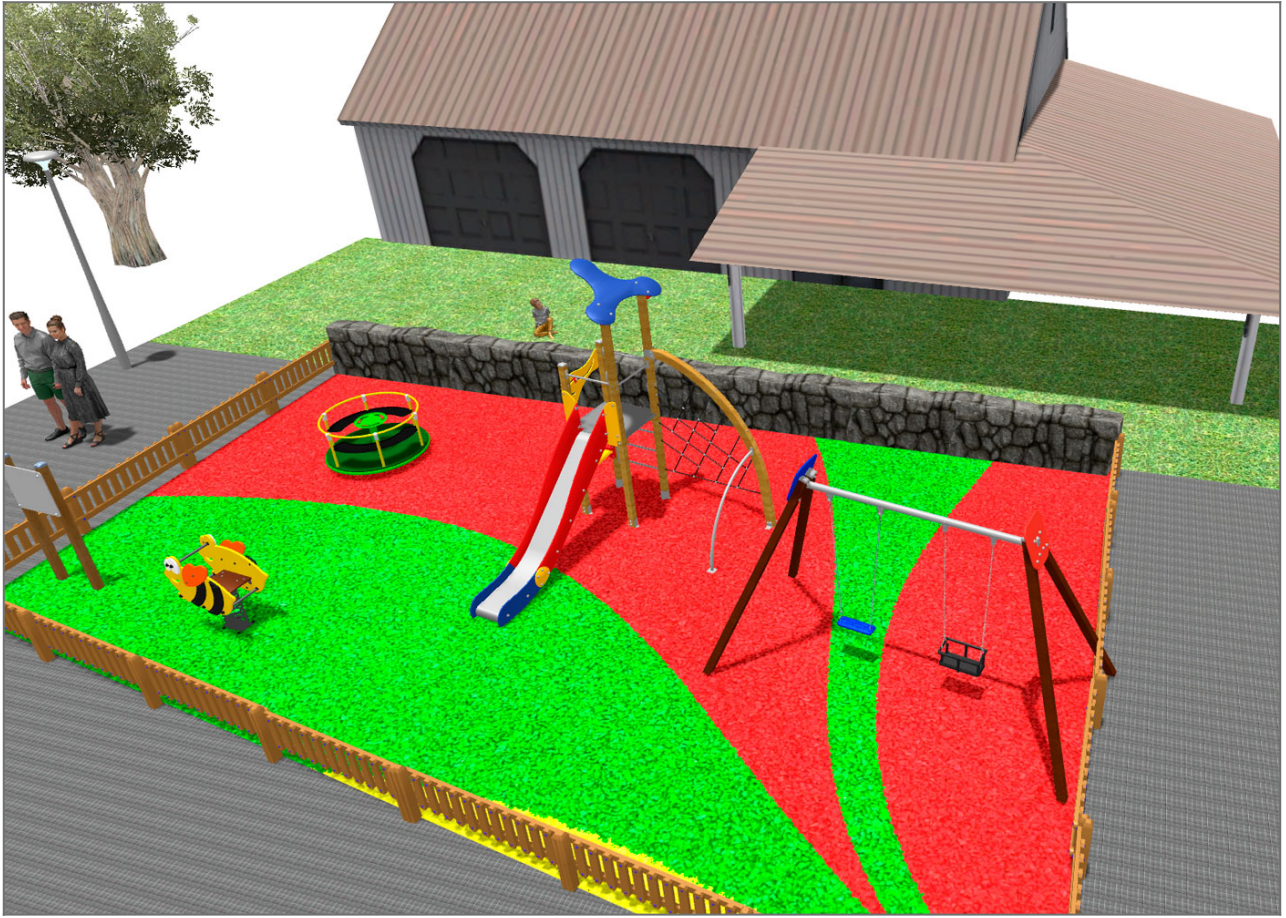

-Juegos Infantiles

BENITO

-Juegos Infantiles

BENITO

-Juegos Infantiles

Producto	Descripción
<p>JK002B</p> 	<p>Klasik 2 ¿Es posible tener un parque de este tamaño? Si te gustan los elementos de madera, la respuesta es sí. Con la colección KLASIK, ponemos la jugabilidad, los retos emocionantes y el color al alcance de todos.</p> <p>Ficha Técnica Certificado</p>
<p>JL1011000</p> 	<p>METAL 1 plano 1 cuna Columpios infantiles de diferentes materiales como madera y acero. Columpios para niños con gran resistencia a la abrasión, corrosión y muy resistentes a la intemperie.</p> <p>Ficha Técnica Certificado Certificado Conformidad</p>
<p>JFS08</p> 	<p>Maia Muelles para niños, divertidos y que potencian su aprendizaje. Fabricados con materiales resistentes y certificados según normativa EN1176.</p> <p>Ficha Técnica Certificado Certificado Conformidad</p>
<p>JC06B</p> 	<p>Cosmic Estructura, Metal: Acero zincado y pintado al horno, muy resistente a la corrosión. Colores: RAL6018, RAL1028</p> <p>Ficha Técnica JC06B Certificado</p>