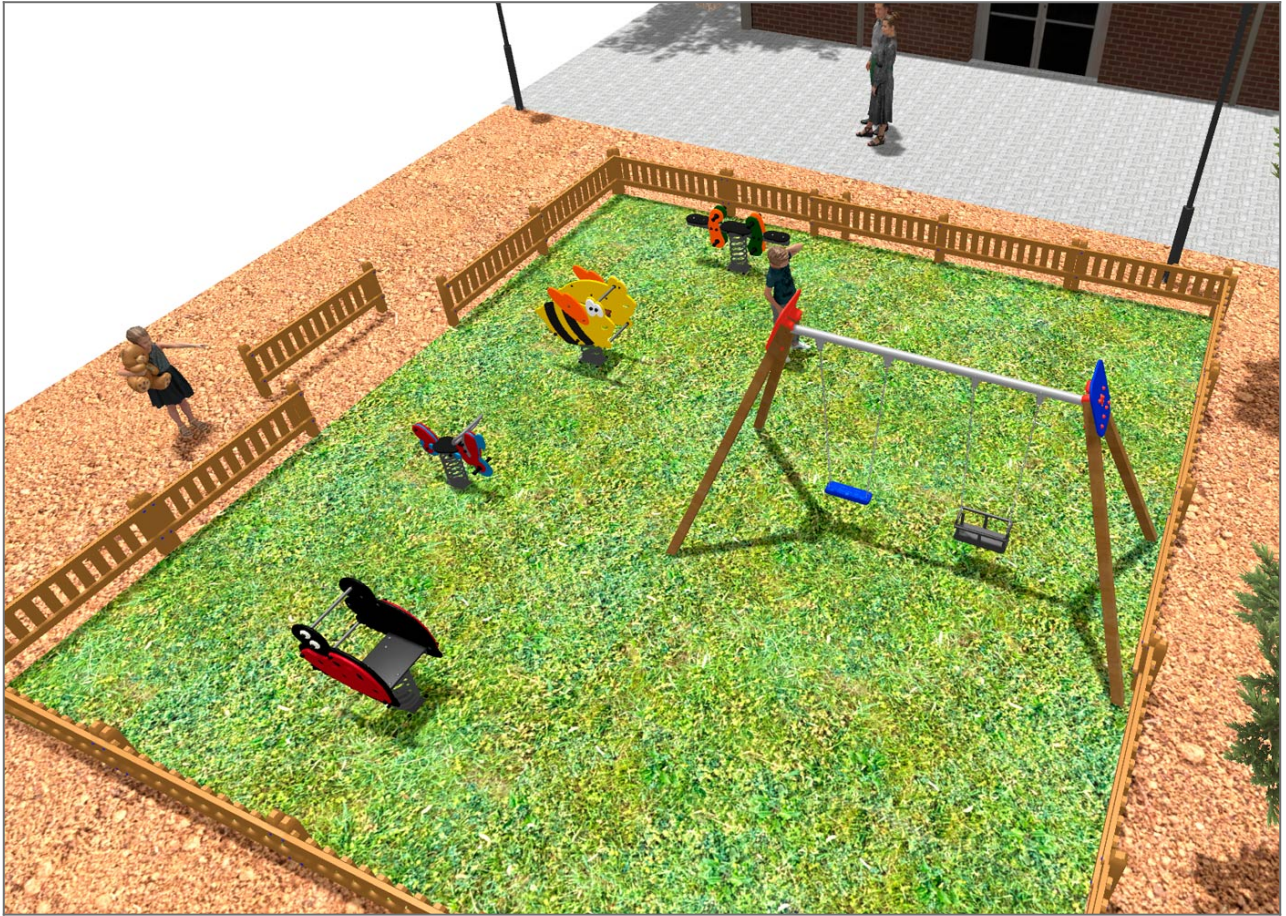

-Juegos Infantiles

BENITO

-Juegos Infantiles

BENITO

-Juegos Infantiles

Producto	Descripción
<p>JL1511000</p> 	<p>MADERA 1 plano 1 cuna Columpios infantiles de diferentes materiales como madera y acero. Columpios para niños con gran resistencia a la abrasión, corrosión y muy resistentes a la intemperie.</p> <p>Ficha Técnica JL1511000 Certificado Certificado Conformidad</p>
<p>JFS08</p> 	<p>Maia Muelles para niños, divertidos y que potencian su aprendizaje. Fabricados con materiales resistentes y certificados según normativa EN1176.</p> <p>Ficha Técnica Certificado Certificado Conformidad</p>
<p>JFS07</p> 	<p>Bubu Muelles para niños, divertidos y que potencian su aprendizaje. Fabricados con materiales resistentes y certificados según normativa EN1176.</p> <p>Ficha Técnica Certificado Certificado Conformidad</p>
<p>JFS02</p> 	<p>Snoo Muelles para niños, divertidos y que potencian su aprendizaje. Fabricados con materiales resistentes y certificados según normativa EN1176.</p> <p>Ficha Técnica Certificado Certificado Conformidad</p>
<p>JFS104</p> 	<p>Vespa Muelles para niños, divertidos y que potencian su aprendizaje. Fabricados con materiales resistentes y certificados según normativa EN1176.</p> <p>Ficha Técnica Certificado Certificado Conformidad</p>