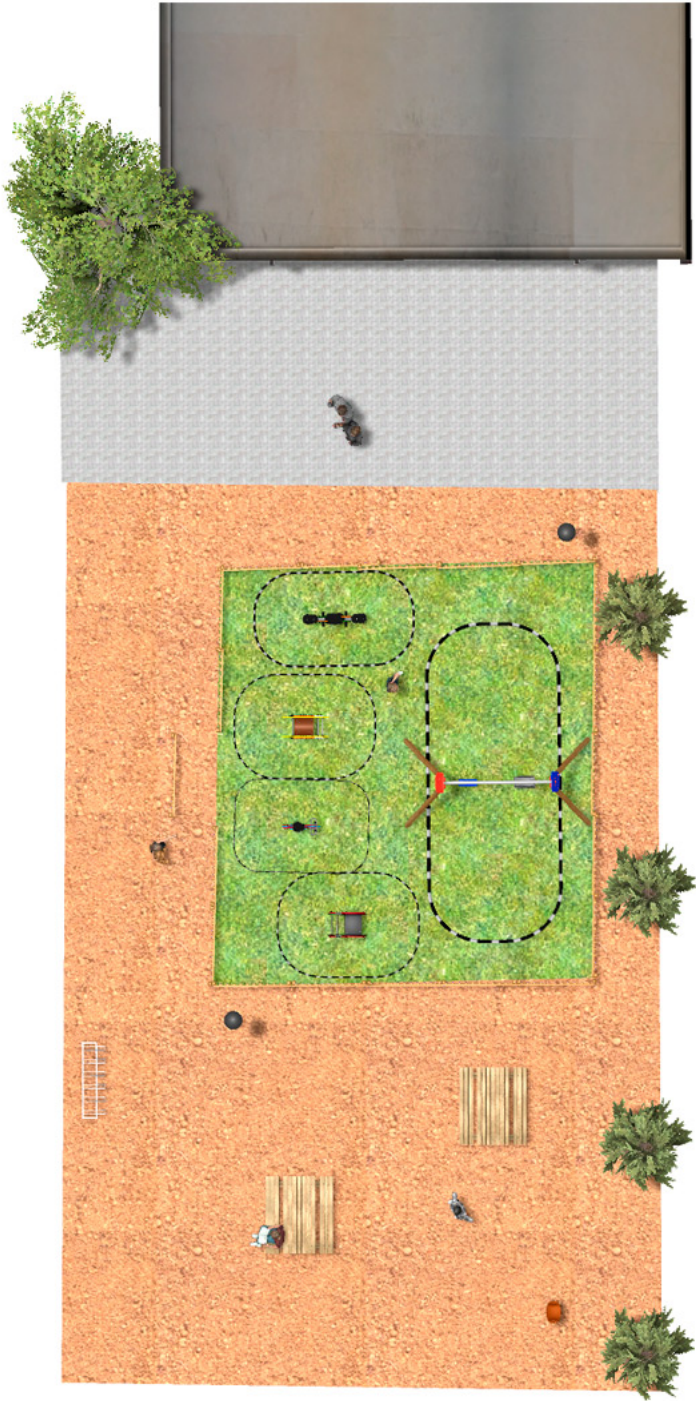

BENITO

–Juegos Infantiles

Proyecto

PROJ-070-2018

Superficie: 305 m²

Email: info@benito.com

Teléfono: +34 93 852 1000

BENITO

-Juegos Infantiles

BENITO

-Juegos Infantiles

BENITO

-Juegos Infantiles

Producto	Descripción
<p>JL1511000</p> 	<p>MADERA 1 plano 1 cuna Columpios infantiles de diferentes materiales como madera y acero. Columpios para niños con gran resistencia a la abrasión, corrosión y muy resistentes a la intemperie.</p> <p>Ficha Técnica JL1511000 Certificado Certificado Conformidad</p>
<p>JFS08</p> 	<p>Maia Muelles para niños, divertidos y que potencian su aprendizaje. Fabricados con materiales resistentes y certificados según normativa EN1176.</p> <p>Ficha Técnica Certificado Certificado Conformidad</p>
<p>JFS07</p> 	<p>Bubu Muelles para niños, divertidos y que potencian su aprendizaje. Fabricados con materiales resistentes y certificados según normativa EN1176.</p> <p>Ficha Técnica Certificado Certificado Conformidad</p>
<p>JFS02</p> 	<p>Snoo Muelles para niños, divertidos y que potencian su aprendizaje. Fabricados con materiales resistentes y certificados según normativa EN1176.</p> <p>Ficha Técnica Certificado Certificado Conformidad</p>
<p>JFS104</p> 	<p>Vespa Muelles para niños, divertidos y que potencian su aprendizaje. Fabricados con materiales resistentes y certificados según normativa EN1176.</p> <p>Ficha Técnica Certificado Certificado Conformidad</p>