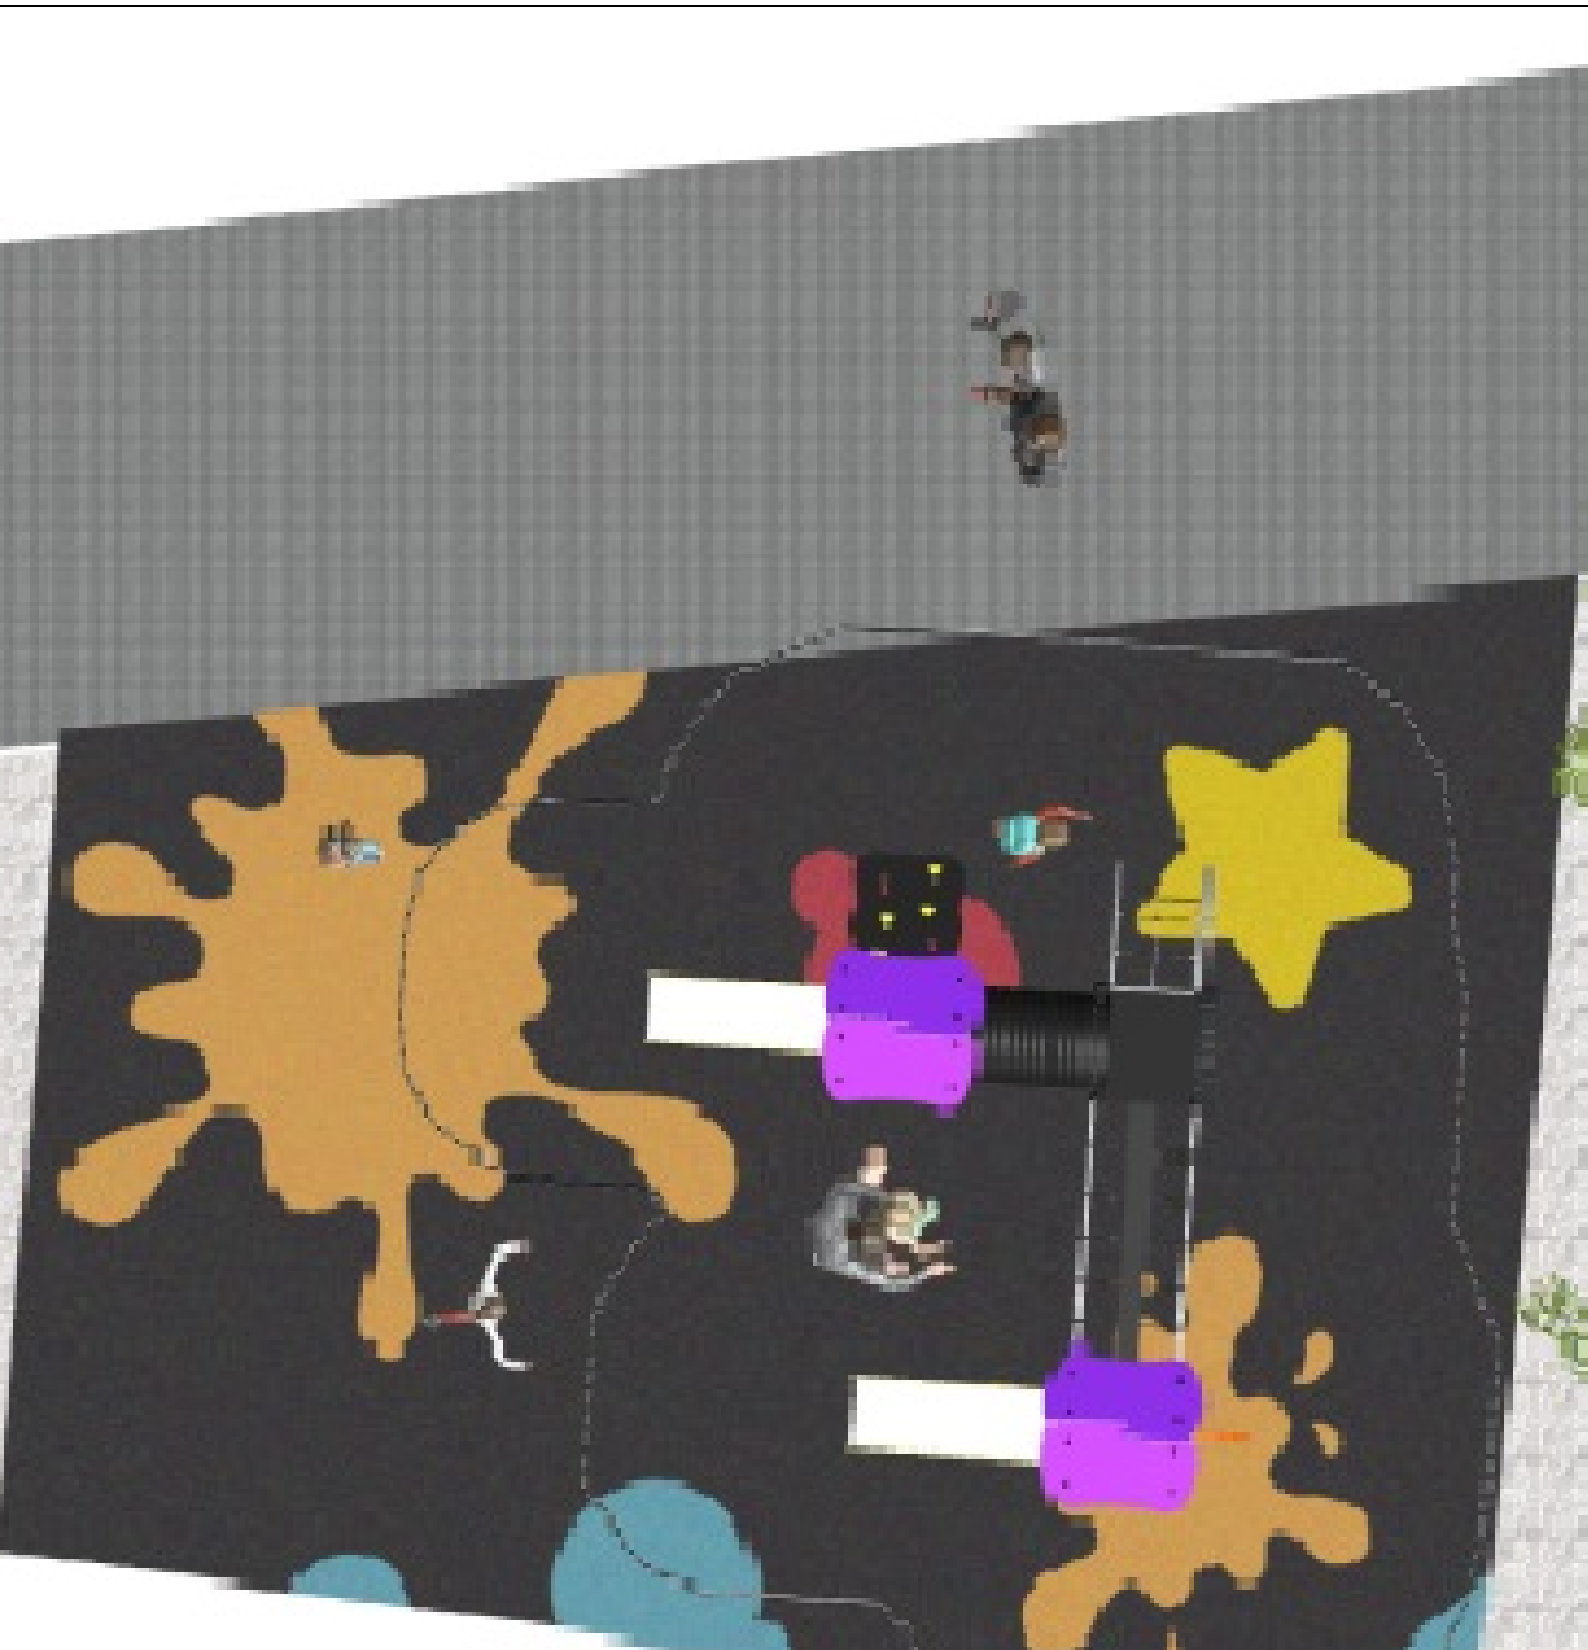

BENITO

–Juegos Infantiles

Proyecto

PROJ-073-2023

Superficie: 45 m²

Email: info@benito.com

Teléfono: +34 93 852 1000

BENITO

-Juegos Infantiles

BENITO

-Juegos Infantiles

Producto	Descripción
<p data-bbox="165 159 272 185">JPVAP04</p> 	<p data-bbox="363 159 504 185">Artic Plus 4</p> <p data-bbox="363 188 1530 275">La colección ARTIC es funcional y compacta, conformada con combinaciones modulares de torres para los más pequeños hasta los mayores. Ideal para cubrir necesidades en espacios limitados de juegos hasta combinar diferentes elementos en espacios más grandes.</p> <p data-bbox="363 304 663 331">Ficha Técnica Certificado</p>