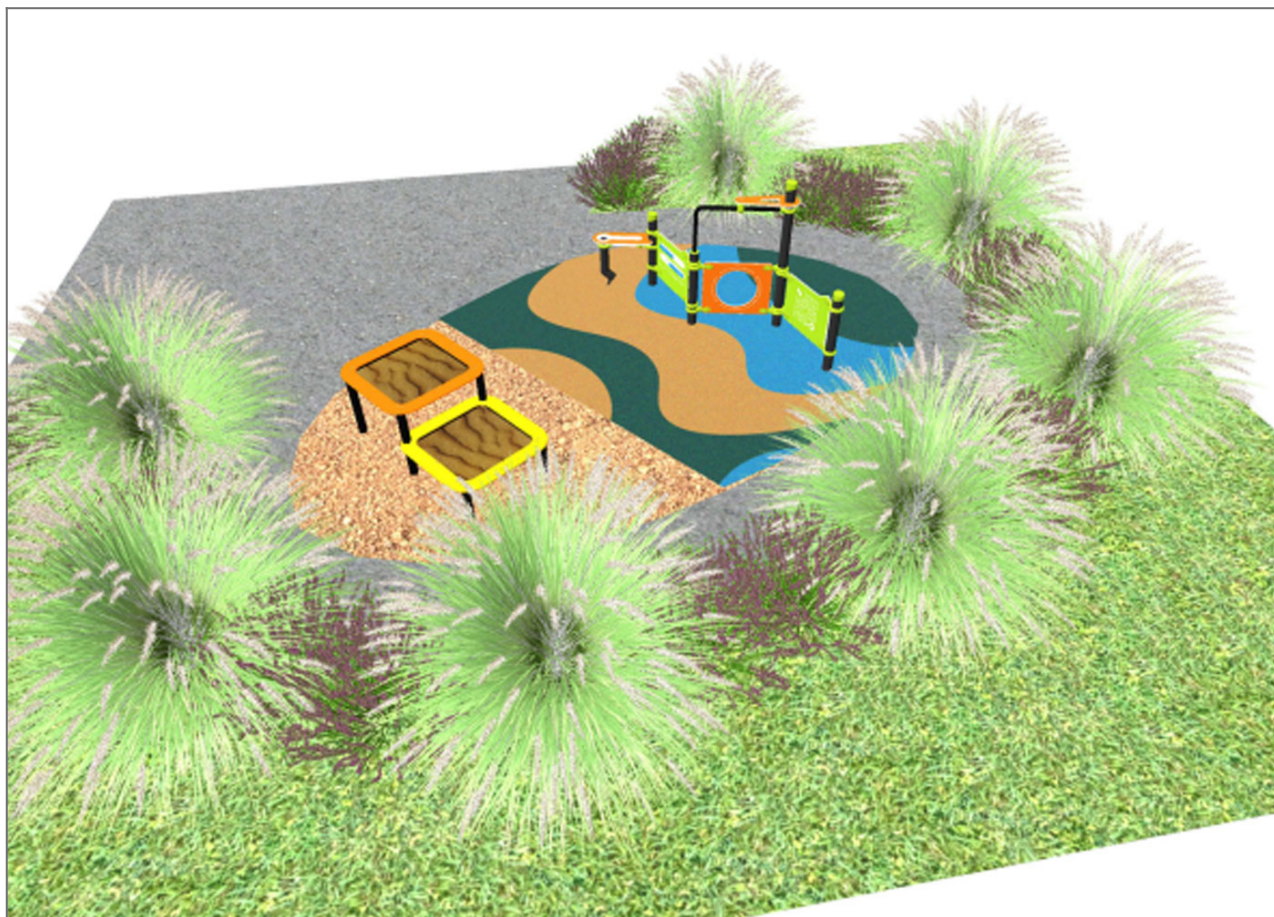

BENITO

–Juegos Infantiles

Proyecto

PROJ-080-1A-2023

Superficie: 20 m²

Email: info@benito.com

Teléfono: +34 93 852 1000

BENITO

-Juegos Infantiles

BENITO

-Juegos Infantiles

Producto	Descripción
<p>JAR05</p> 	<p>Berna Combi Mesa de juego rellenable con arena, accesible para silla de ruedas. Fomenta la estimulación del sentido táctil y las habilidades psicomotoras finas.</p> <p>Ficha Técnica JAR05 Certificado</p>
<p>JBER01</p> 	<p>Gio La línea BERNA, se ha diseñado fiel a tres premisas: Un equilibrio entre propuestas inclusivas y desafiantes, totalmente orientadas a ofrecer una diversión pedagógica y 100% producida con materiales de gran calidad, todos ellos desarrollados según criterios de sostenibilidad. Una colección con la que construir las áreas de juego más innovadoras, para el urbanismo del nuevo siglo.</p> <p>Estructura multijuego compuesta por paneles de juego educativos: reloj, abacus, laberinto y túnel de paso. Incluye también mostrador lateral con juego de arena y tejado.</p> <p>Ficha Técnica Certificado</p>