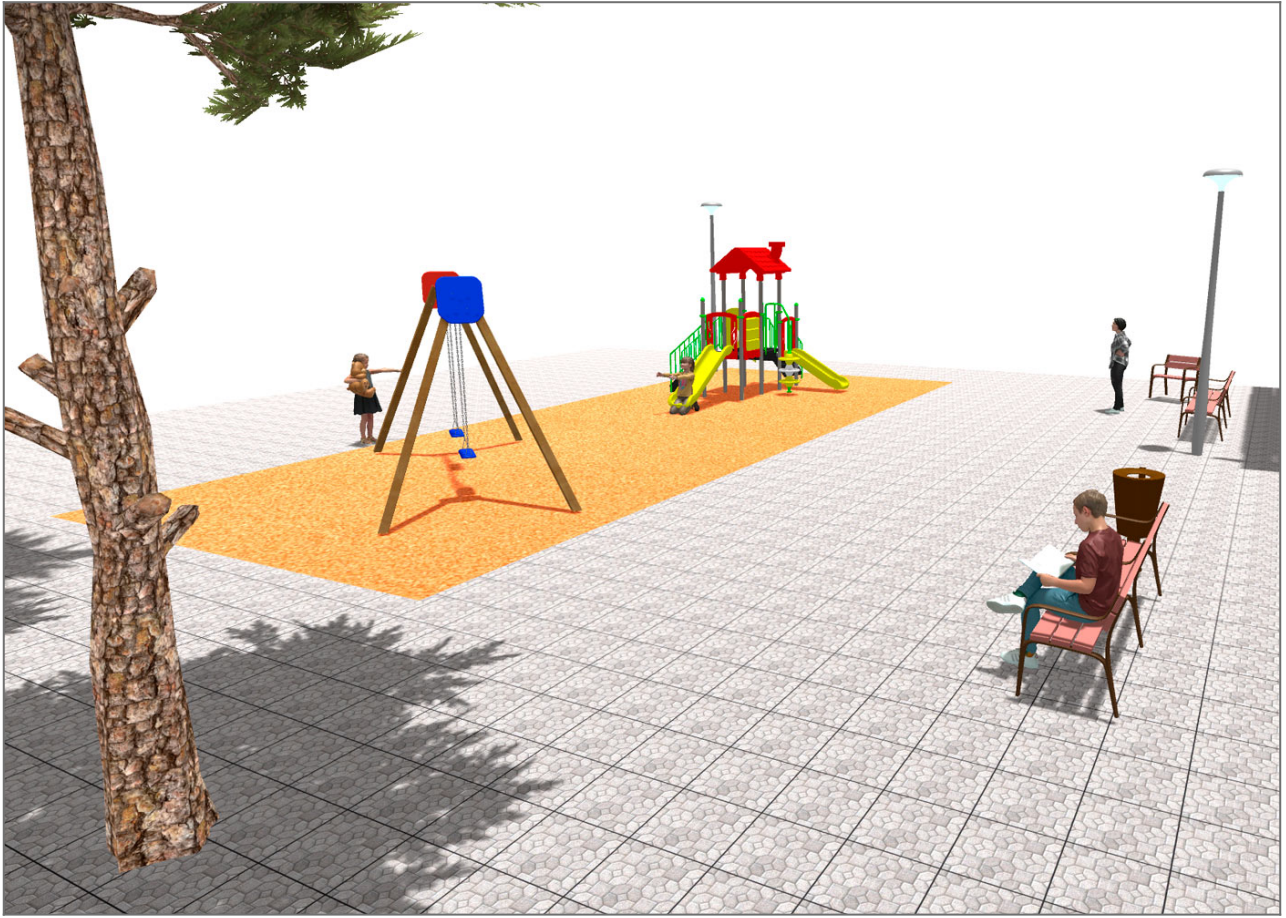

-Juegos Infantiles

BENITO

-Juegos Infantiles

BENITO

-Juegos Infantiles

Producto	Descripción
<p data-bbox="156 159 284 188">JL1520000</p> 	<p data-bbox="363 159 580 188">MADERA 2 planos</p> <p data-bbox="363 188 1437 248">Columpios infantiles de diferentes materiales como madera y acero. Columpios para niños con gran resistencia a la abrasión, corrosión y muy resistentes a la intemperie.</p> <p data-bbox="363 275 948 304"> Ficha Técnica Certificado Certificado Conformidad </p>
<p data-bbox="181 427 258 456">JCF19</p> 	<p data-bbox="363 427 475 456">Modus M</p> <p data-bbox="363 456 1506 573">La colección MODUS nos proporciona grandes estructuras a un precio muy competitivo. Formada por postes de metal pintados y piezas de rotomoldeo resistentes a los rayos UVA, que apenas se deterioran con el paso del tiempo. Una explosión de formas y de color que volverá locos a los niños, con elementos de juego en cada detalle.</p> <p data-bbox="363 600 660 629"> Ficha Técnica Certificado </p>