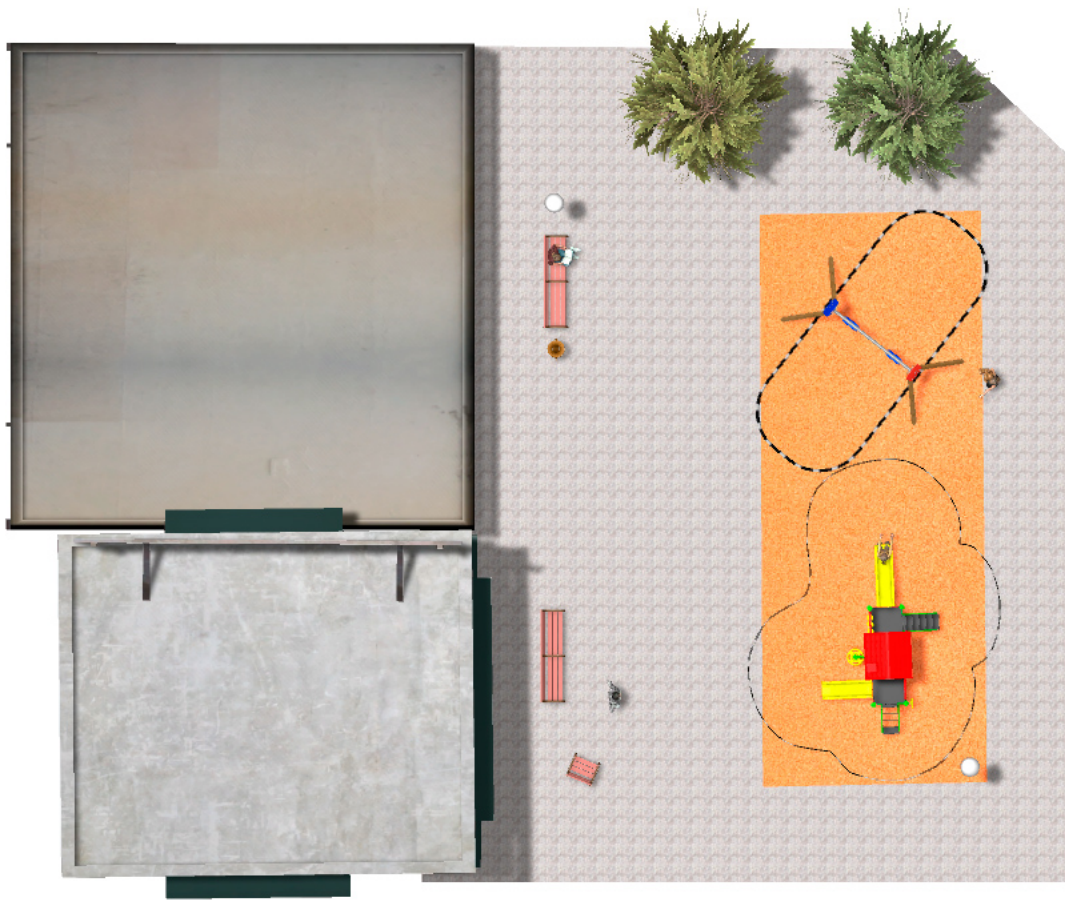

BENITO

–Juegos Infantiles

Proyecto

PROJ-081-2018

Superficie: 85 m²

Email: info@benito.com

Teléfono: +34 93 852 1000

BENITO

-Juegos Infantiles

BENITO

-Juegos Infantiles

BENITO

-Juegos Infantiles

Producto	Descripción
<p data-bbox="156 159 284 188">JL1520000</p> 	<p data-bbox="363 159 580 188">MADERA 2 planos</p> <p data-bbox="363 188 1437 248">Columpios infantiles de diferentes materiales como madera y acero. Columpios para niños con gran resistencia a la abrasión, corrosión y muy resistentes a la intemperie.</p> <p data-bbox="363 275 948 304"> Ficha Técnica Certificado Certificado Conformidad </p>
<p data-bbox="181 427 258 456">JCF19</p> 	<p data-bbox="363 427 475 456">Modus M</p> <p data-bbox="363 456 1506 573">La colección MODUS nos proporciona grandes estructuras a un precio muy competitivo. Formada por postes de metal pintados y piezas de rotomoldeo resistentes a los rayos UVA, que apenas se deterioran con el paso del tiempo. Una explosión de formas y de color que volverá locos a los niños, con elementos de juego en cada detalle.</p> <p data-bbox="363 600 660 629"> Ficha Técnica Certificado </p>