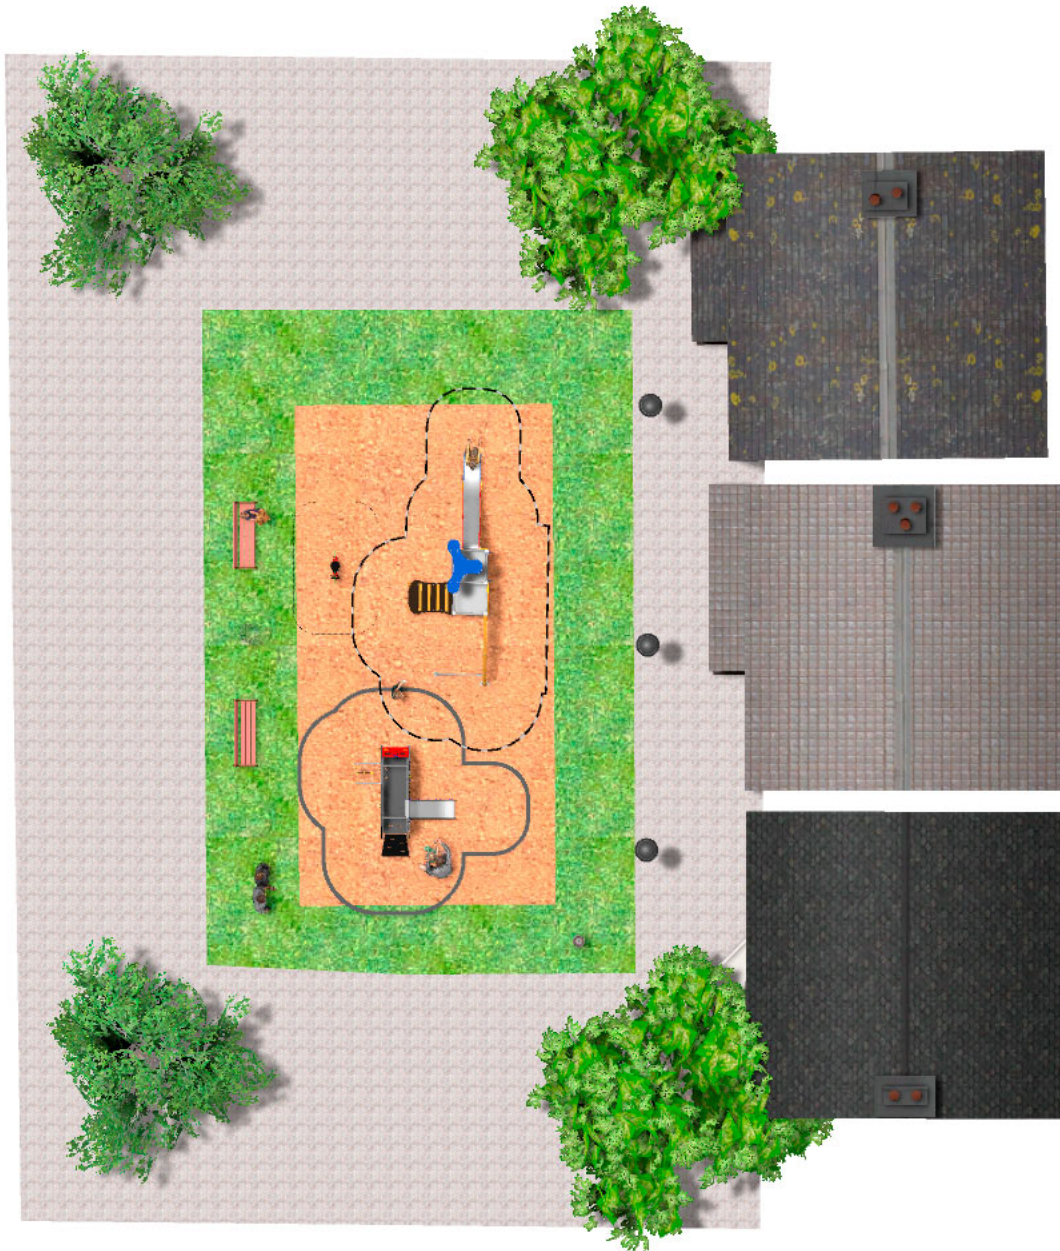

# BENITO

–Juegos Infantiles

## Proyecto

PROJ-085-2021

Superficie: 90 m<sup>2</sup>

Email: [info@benito.com](mailto:info@benito.com)

Teléfono: +34 93 852 1000

# BENITO

-Juegos Infantiles