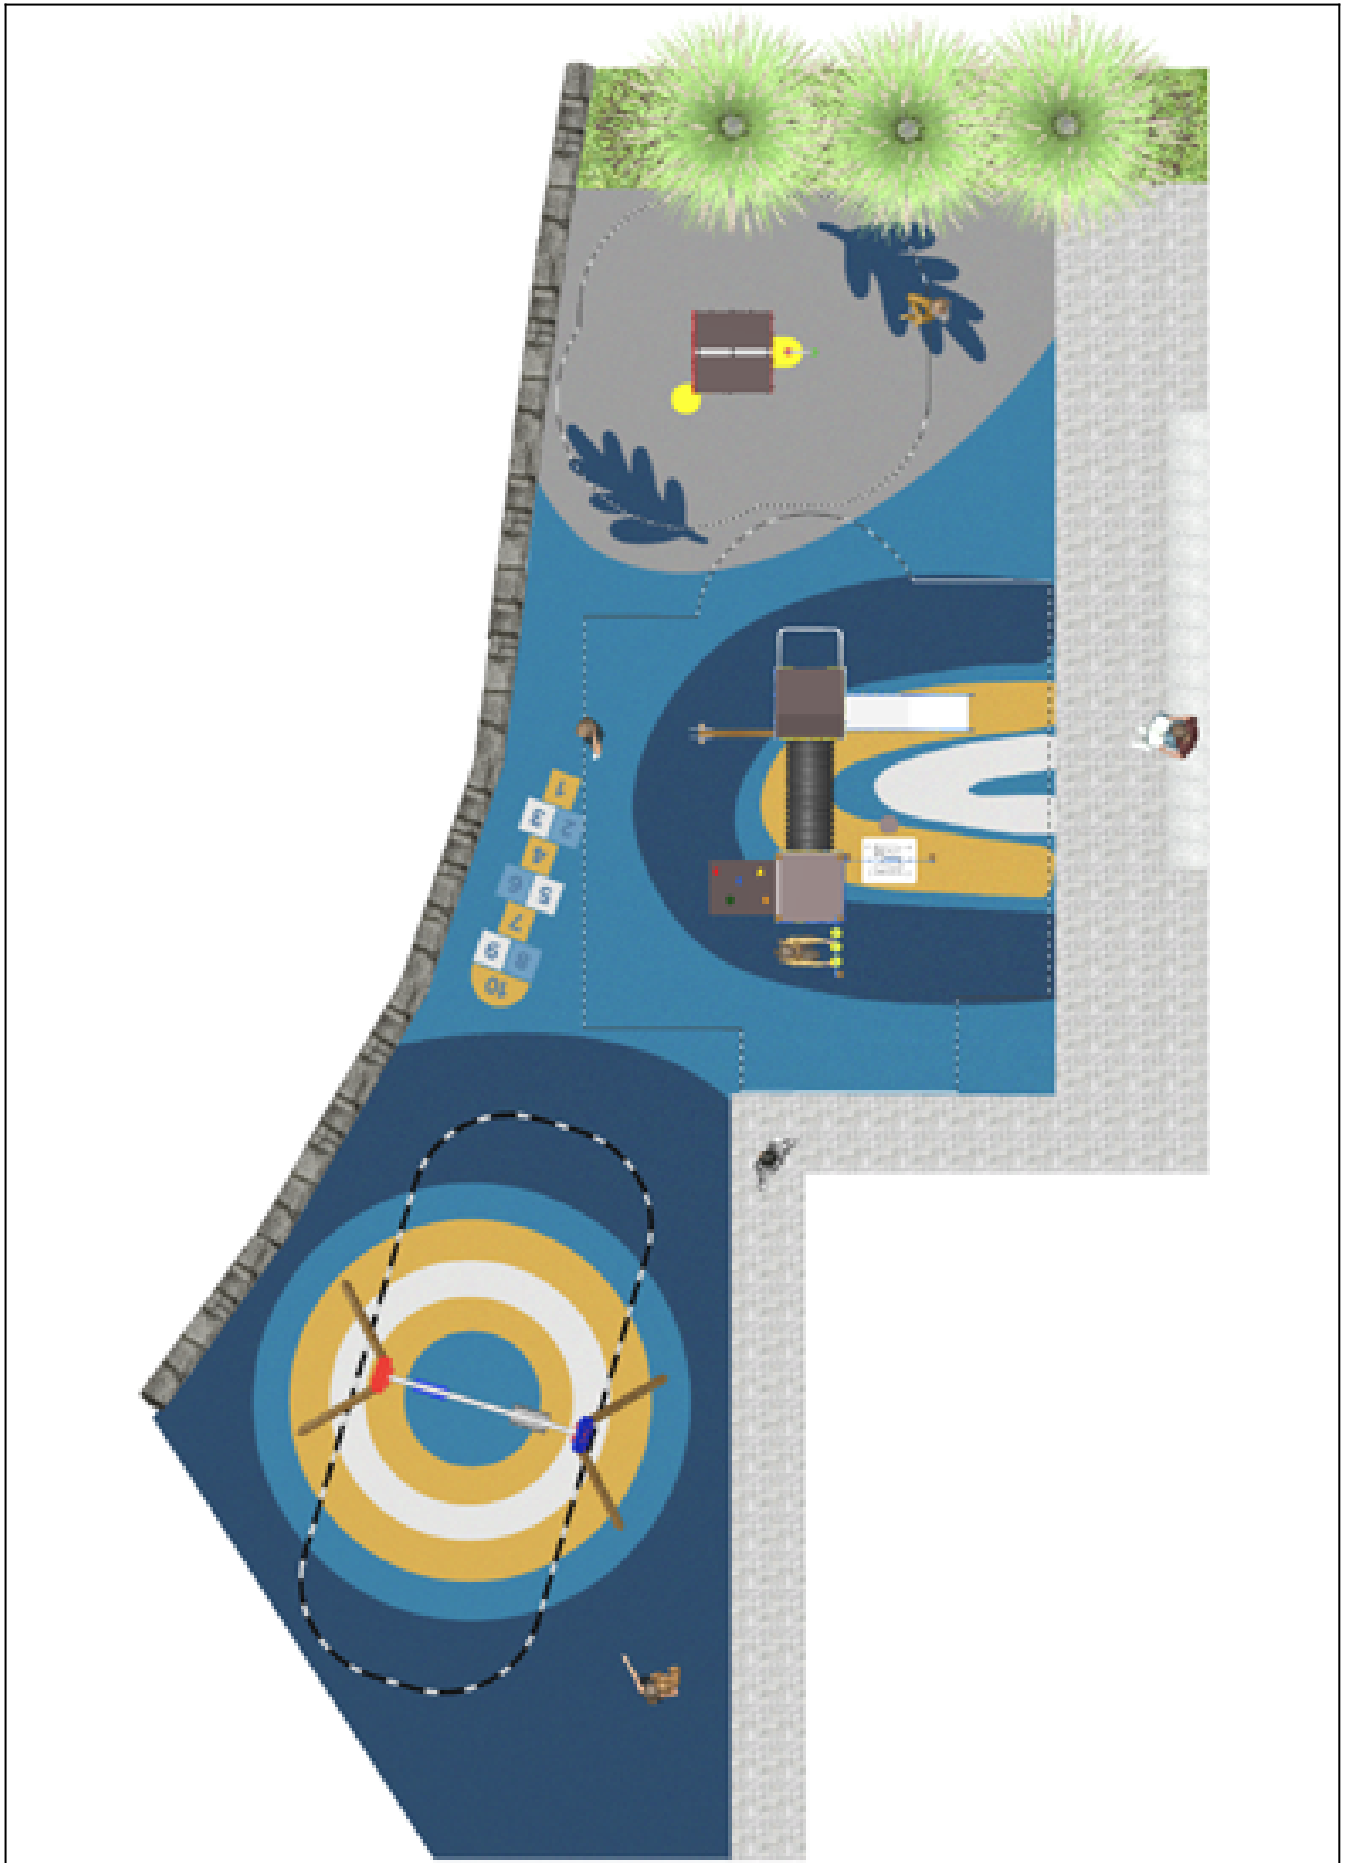

BENITO

–Juegos Infantiles

Proyecto

PROJ-128-2022

Superficie: 145 m²

Email: info@benito.com

Teléfono: +34 93 852 1000

BENITO

-Juegos Infantiles

BENITO

-Juegos Infantiles

BENITO

-Juegos Infantiles

BENITO

-Juegos Infantiles

Producto	Descripción
<p>JCC</p> 	<p>Caucho Continuo Caucho de calidad, antideslizante, no tóxico y ecológico, RECICLADO Y RECICLABLE. Los pavimentos de caucho continuo se fabrican con materiales de gran calidad de acuerdo a la normativa europea de seguridad vigente EN-1177.</p> <p>Ficha Técnica JCC</p>
<p>JEDU01</p> 	<p>Vila La colección EDUCA, aprender jugando para los más peques. El reconocimiento de los animales de la granja.</p> <p>Ficha Técnica JEDU01 Certificado</p>
<p>JEDU07</p> 	<p>Rayo La colección EDUCA, aprender jugando para que los más pequeños se empiecen a familiarizar con el tiempo: la lluvia, el sol, las nubes, ... conceptos muy claros para un adulto pero una descubierta interesantísima para los más pequeños</p> <p>Ficha Técnica Certificado</p>
<p>JL1511000</p> 	<p>MADERA 1 plano 1 cuna Columpios infantiles de diferentes materiales como madera y acero. Columpios para niños con gran resistencia a la abrasión, corrosión y muy resistentes a la intemperie.</p> <p>Ficha Técnica JL1511000 Certificado Certificado Conformidad</p>