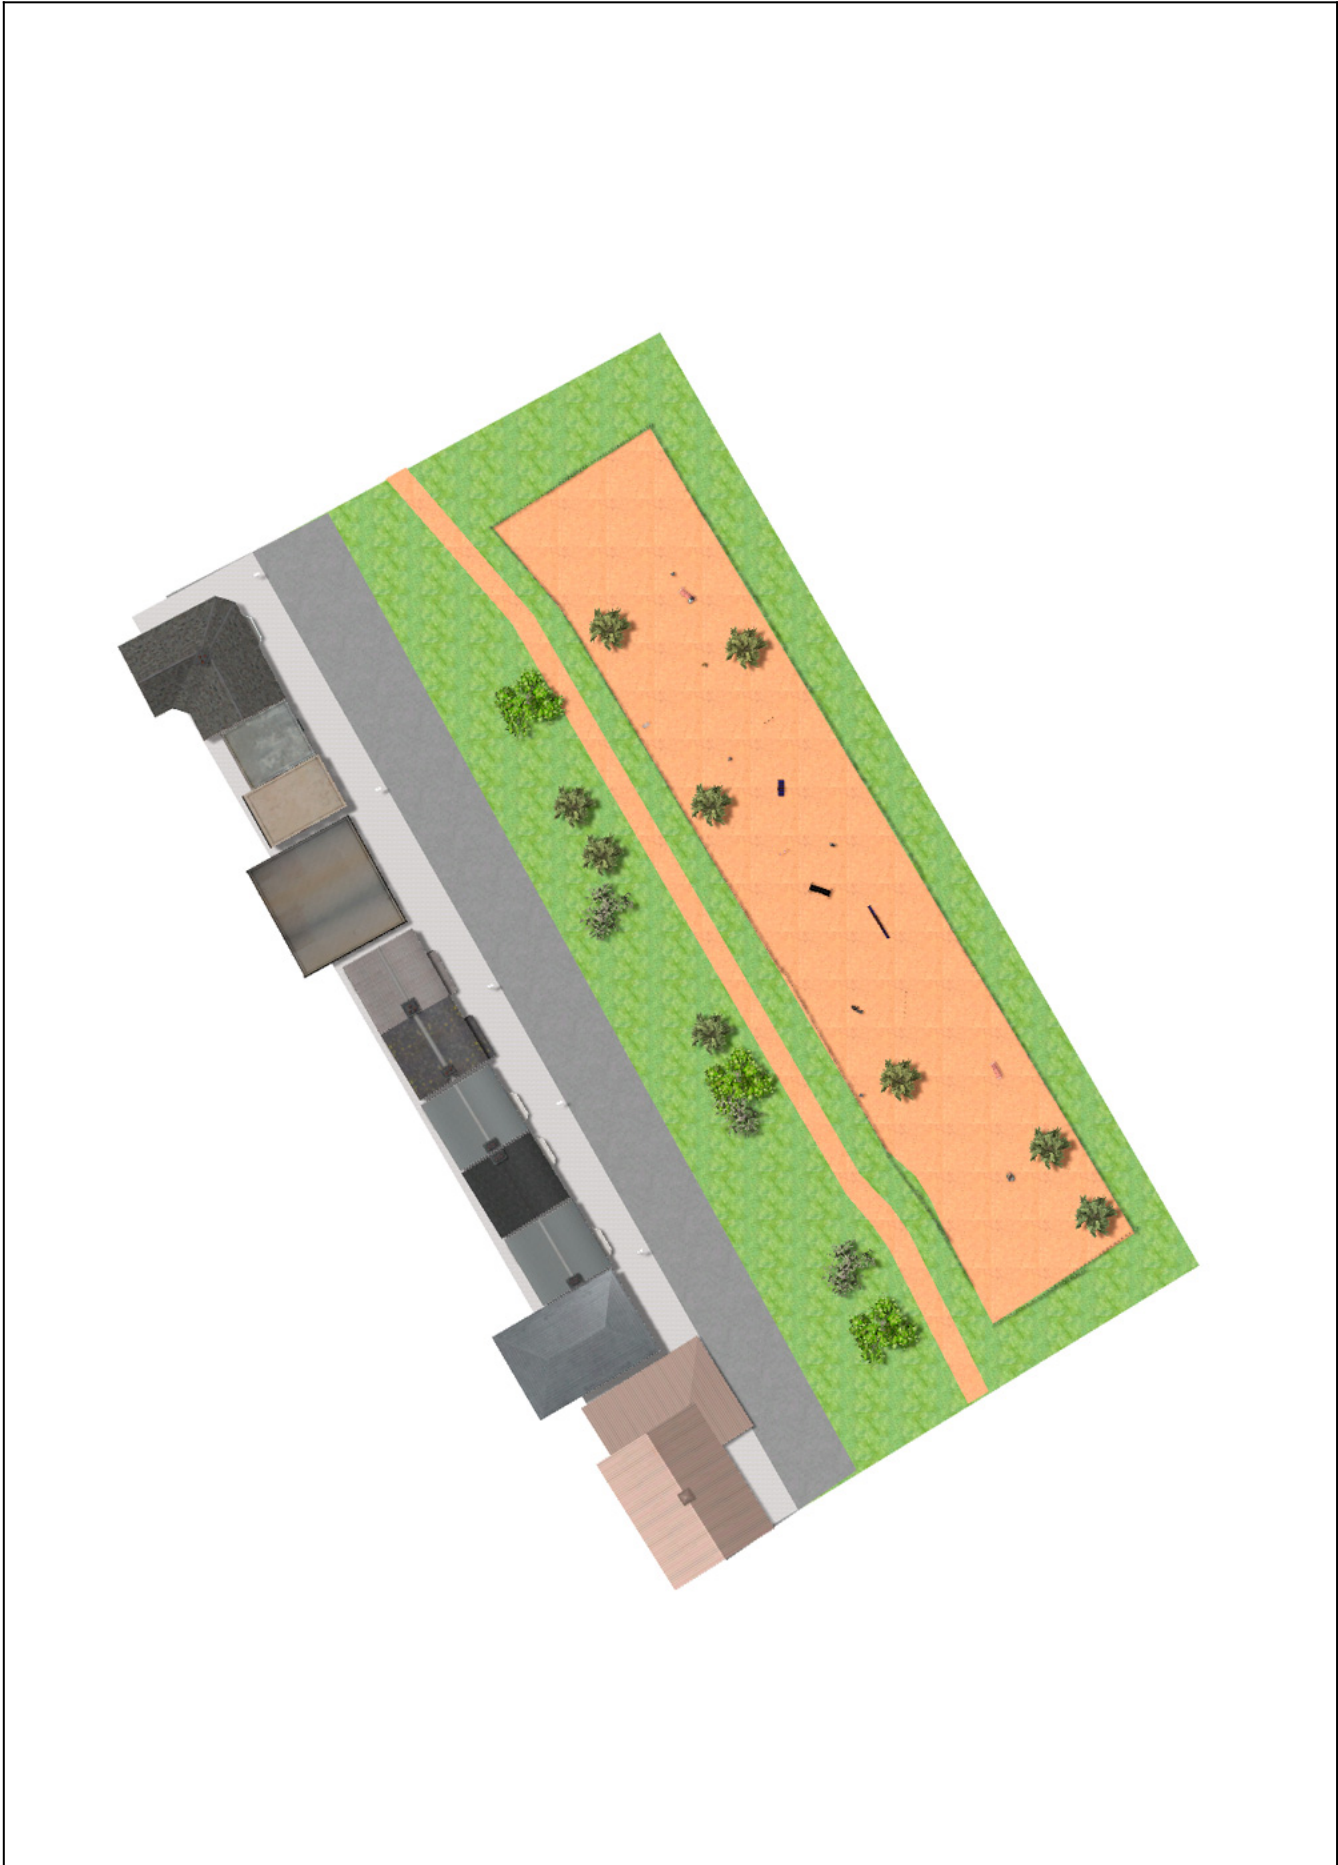

BENITO

–Juegos Infantiles

Proyecto

PROJ-136-2021

Superficie: 11205 m²

Email: info@benito.com

Teléfono: +34 93 852 1000

BENITO

-Juegos Infantiles

BENITO

-Juegos Infantiles

BENITO

-Juegos Infantiles

Producto	Descripción
<p>JCAN01</p> 	<p>Puerta Crea circuitos con productos que estimulan a nuestros animales a coger agilidad, fortaleza, agudiza el equilibrio y la obediencia. Línea canine, nuestra colección de productos para mascotas en parques urbanos.</p> <p>Ficha Técnica</p>
<p>JCAN02</p> 	<p>Muro Estructura, Madera laminada: Madera de pino escandinavo laminada y con tratamiento autoclave (clase IV). Acabado con dos capas de Lasur. -En el caso de estar sometida a condiciones meteorológicas variables, la madera laminada puede presentar pequeñas grietas que no reducen su durabilidad. La resina y los nudos son su parte natural.</p> <p>Ficha Técnica</p>
<p>JCAN07</p> 	<p>Barrera Crea circuitos con productos que estimulan a nuestros animales a coger agilidad, fortaleza, agudiza el equilibrio y la obediencia. Línea canine, nuestra colección de productos para mascotas en parques urbanos.</p> <p>Ficha Técnica</p>
<p>JCAN09</p> 	<p>Puente Crea circuitos con productos que estimulan a nuestros animales a coger agilidad, fortaleza, agudiza el equilibrio y la obediencia. Línea canine, nuestra colección de productos para mascotas en parques urbanos.</p> <p>Ficha Técnica</p>
<p>JCAN10</p> 	<p>Tunel Crea circuitos con productos que estimulan a nuestros animales a coger agilidad, fortaleza, agudiza el equilibrio y la obediencia. Línea canine, nuestra colección de productos para mascotas en parques urbanos.</p> <p>Ficha Técnica</p>
<p>JCAN11</p> 	<p>Slalom Crea circuitos con productos que estimulan a nuestros animales a coger agilidad, fortaleza, agudiza el equilibrio y la obediencia. Línea canine, nuestra colección de productos para mascotas en parques urbanos.</p> <p>Ficha Técnica</p>