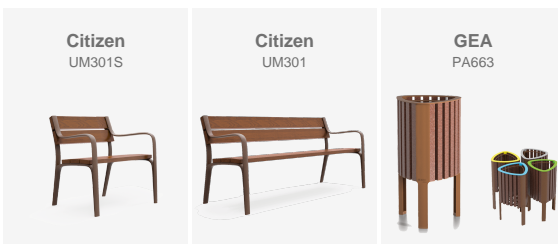

Instaladas nuevas papeleras Gea, fabricadas por completo a base de polímero reciclado, en la zona peatonal del casco antiguo de Nerja.

Nerja es un municipio pesquero y agrícola perteneciente a la provincia de Málaga. Está situado en la parte más oriental de la Costa del Sol y bañado por el Mediterráneo, limitando con la provincia de Granada.

El Ayuntamiento de Nerja ha procedido a colocar nuevas papeleras en la zona peatonal del casco antiguo. Concretamente, se ha instalado el modelo Gea, fabricado con polímero reciclado recuperado de la fracción de envases de la recogida selectiva que garantizan la circularidad del material desde su origen hasta el final de su vida útil. Atractivo diseño, máxima funcionalidad, resistencia a los UV, al agua y al resto de inclemencias meteorológicas.