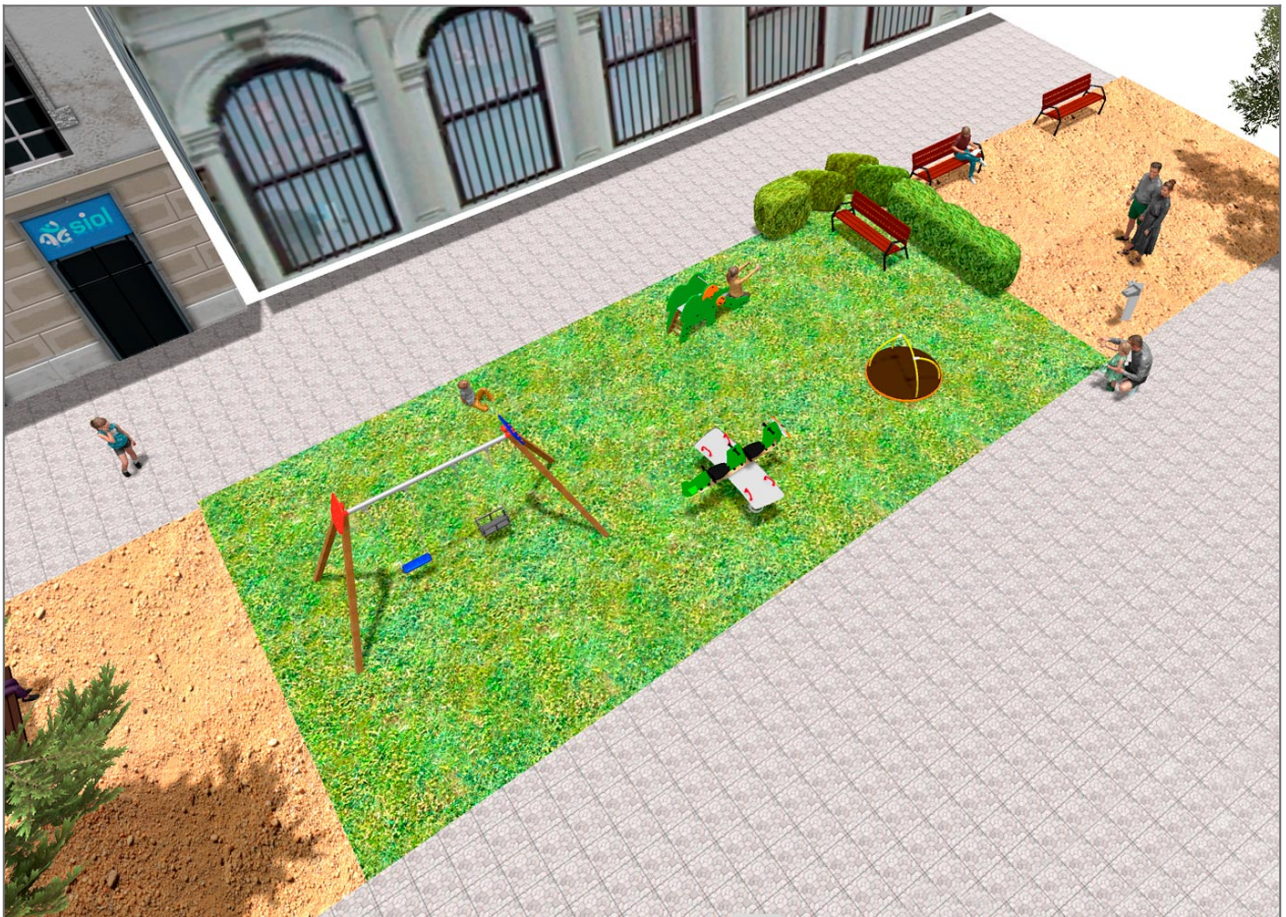

-Juegos Infantiles

BENITO

—Juegos Infantiles

BENITO

-Juegos Infantiles

Producto	Descripción
<p>JL1511000</p> 	<p>MADERA 1 plano 1 cuna Columpios infantiles de diferentes materiales como madera y acero. Columpios para niños con gran resistencia a la abrasión, corrosión y muy resistentes a la intemperie.</p> <p>Ficha Técnica JL1511000 Certificado Certificado Conformidad</p>
<p>JT02</p> 	<p>Camel Paneles, HDPE: Polietileno de Alta Densidad que se caracteriza por su resistencia a los abrasivos químicos y que no le afecta la corrosión al ser un Polímero. Por su capacidad de elástica y ligereza, ofrece una alta resistencia a los impactos haciendo muy difícil su rotura. Su uniformidad de colores en cantos y laterales confieren unos Su base sintética evita el cultivo de bacterias, hongos y líquenes.acabados continuos y homogéneos.</p> <p>Ficha Técnica Certificado Certificado Conformidad</p>
<p>JFS11</p> 	<p>Sky La emoción de conducir un avión en tandem, con unos amigos colgados de las alas. Muelles para niños, divertidos y que potencian su aprendizaje. Fabricados con materiales resistentes y certificados según normativa EN1176.</p> <p>Ficha Técnica Certificado Certificado Conformidad</p>
<p>JC05</p> 	<p>Sputnik Estructura, Metal: Acero zincado y pintado al horno, muy resistente a la corrosión. Colores: JC05 - RAL2008, RAL1028 / JC05B - RAL6018, RAL1028</p> <p>Ficha Técnica Certificado Certificado Conformidad</p>