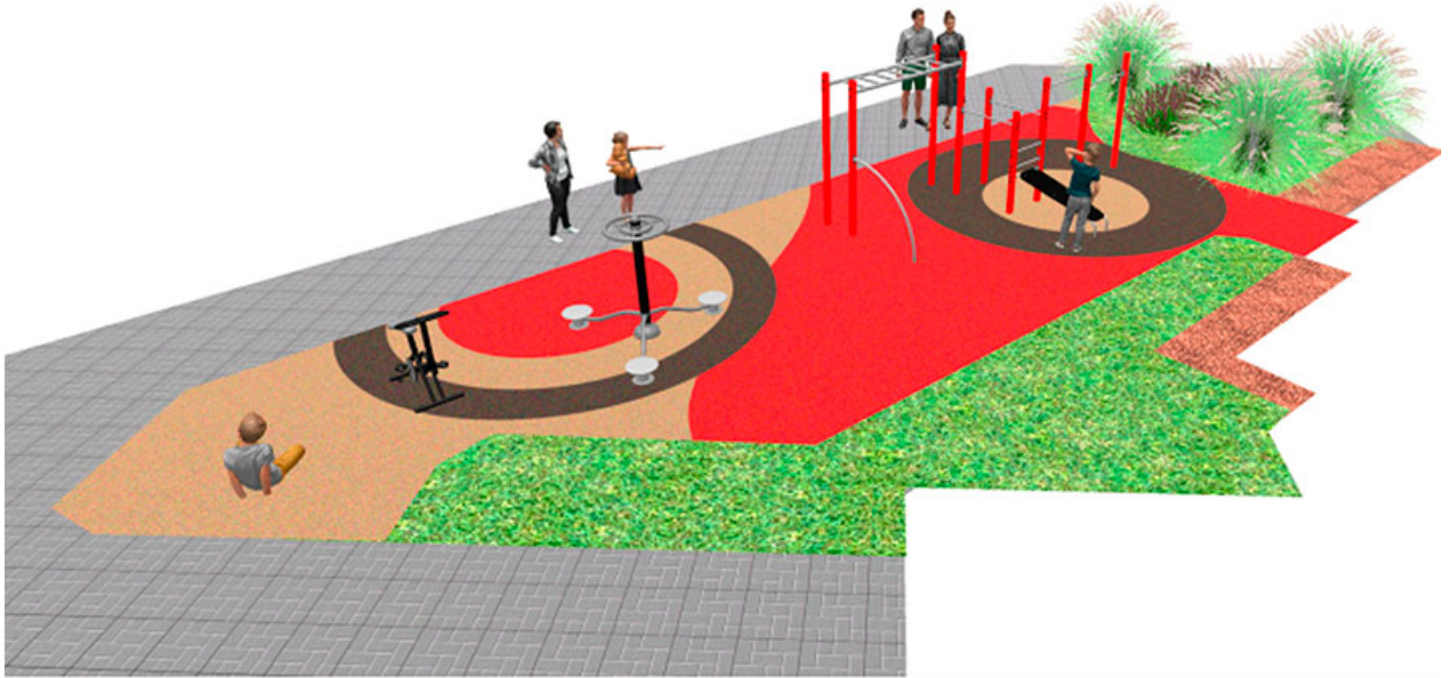

BENITO

–Juegos Infantiles

Proyecto

PROJ-007-2-2023

Superficie: 76 m²

Email: info@benito.com

Teléfono: +34 93 852 1000