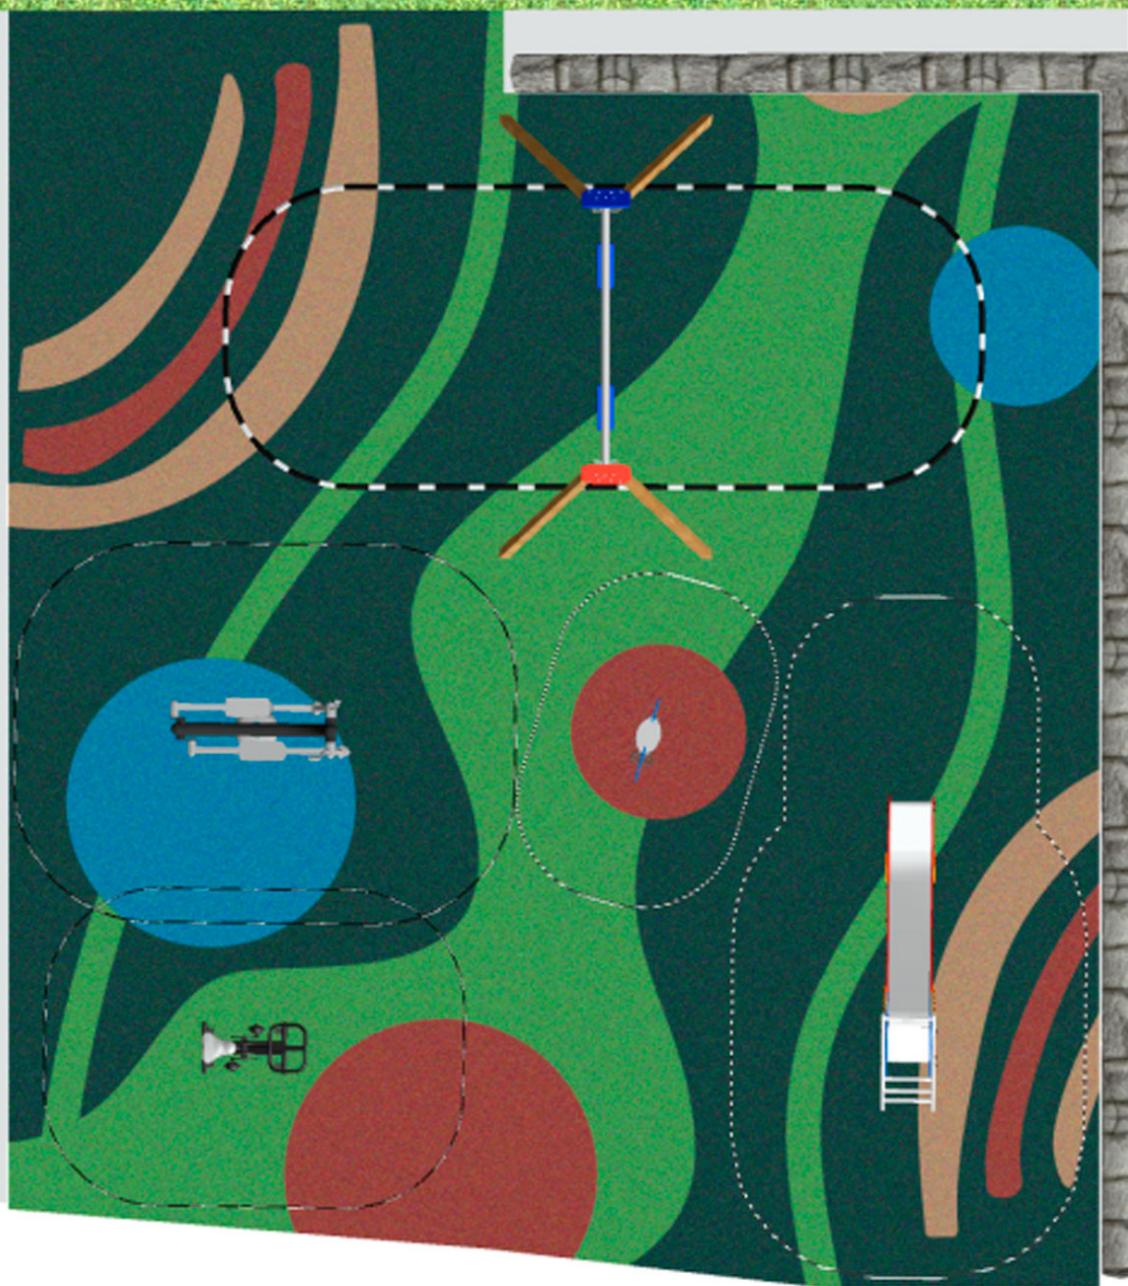

## Proyecto

PROJ-010-2023

Superficie: 81 m<sup>2</sup>

Email: [info@benito.com](mailto:info@benito.com)

Teléfono: +34 93 852 1000

# BENITO

-Juegos Infantiles