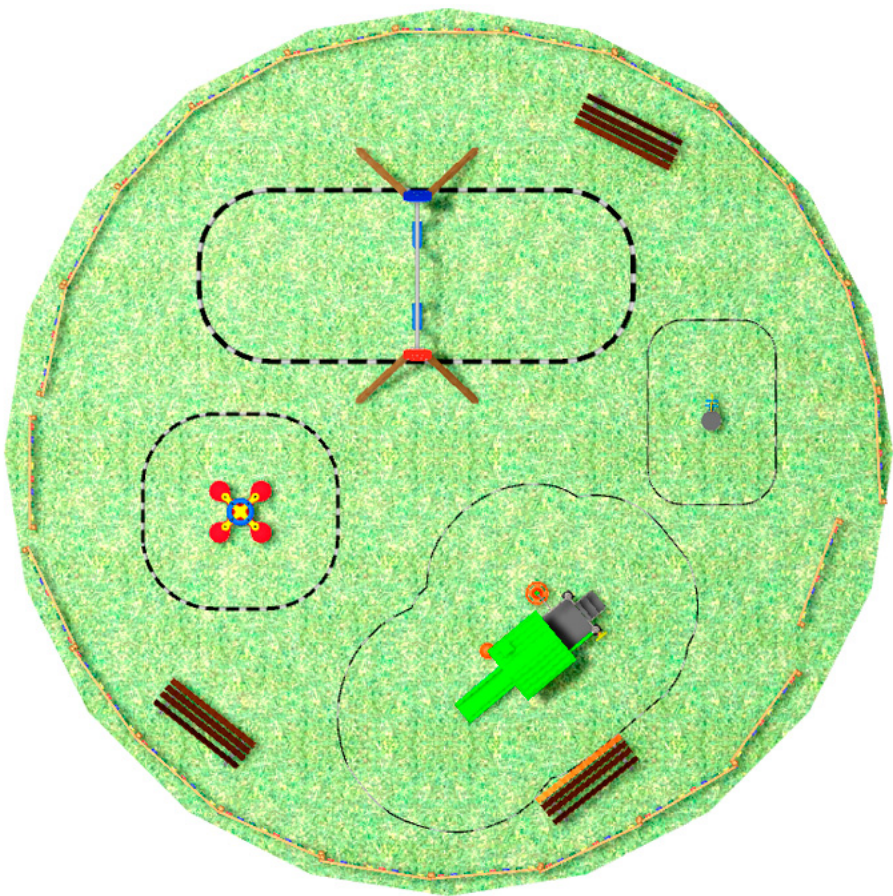

BENITO

–Juegos Infantiles

Proyecto

PROJ-012-2018

Superficie: 100 m²

Email: info@benito.com

Teléfono: +34 93 852 1000

BENITO

-Juegos Infantiles

BENITO

-Juegos Infantiles

BENITO

-Juegos Infantiles

Producto	Descripción
<p>JL1520000</p> 	<p>MADERA 2 planos Columpios infantiles de diferentes materiales como madera y acero. Columpios para niños con gran resistencia a la abrasión, corrosión y muy resistentes a la intemperie.</p> <p>Ficha Técnica Certificado Certificado Conformidad</p>
<p>JFS06</p> 	<p>Flop Muelles para niños, divertidos y que potencian su aprendizaje. Fabricados con materiales resistentes y certificados según normativa EN1176.</p> <p>Ficha Técnica Certificado Certificado Conformidad</p>
<p>JFS106</p> 	<p>Miki Muelles para niños, divertidos y que potencian su aprendizaje. Fabricados con materiales resistentes y certificados según normativa EN1176.</p> <p>Ficha Técnica Certificado Certificado Conformidad</p>
<p>JCF18</p> 	<p>Modus S La colección Modus nos proporciona grandes estructuras a un precio muy competitivo. Formada por postes de metal pintados y piezas de rotomoldeo resistentes a los rayos UVA, que apenas se deterioran con el paso del tiempo. Una explosión de formas y de color que volverá locos a los niños, con elementos de juego en cada detalle.</p> <p>Ficha Técnica Certificado</p>