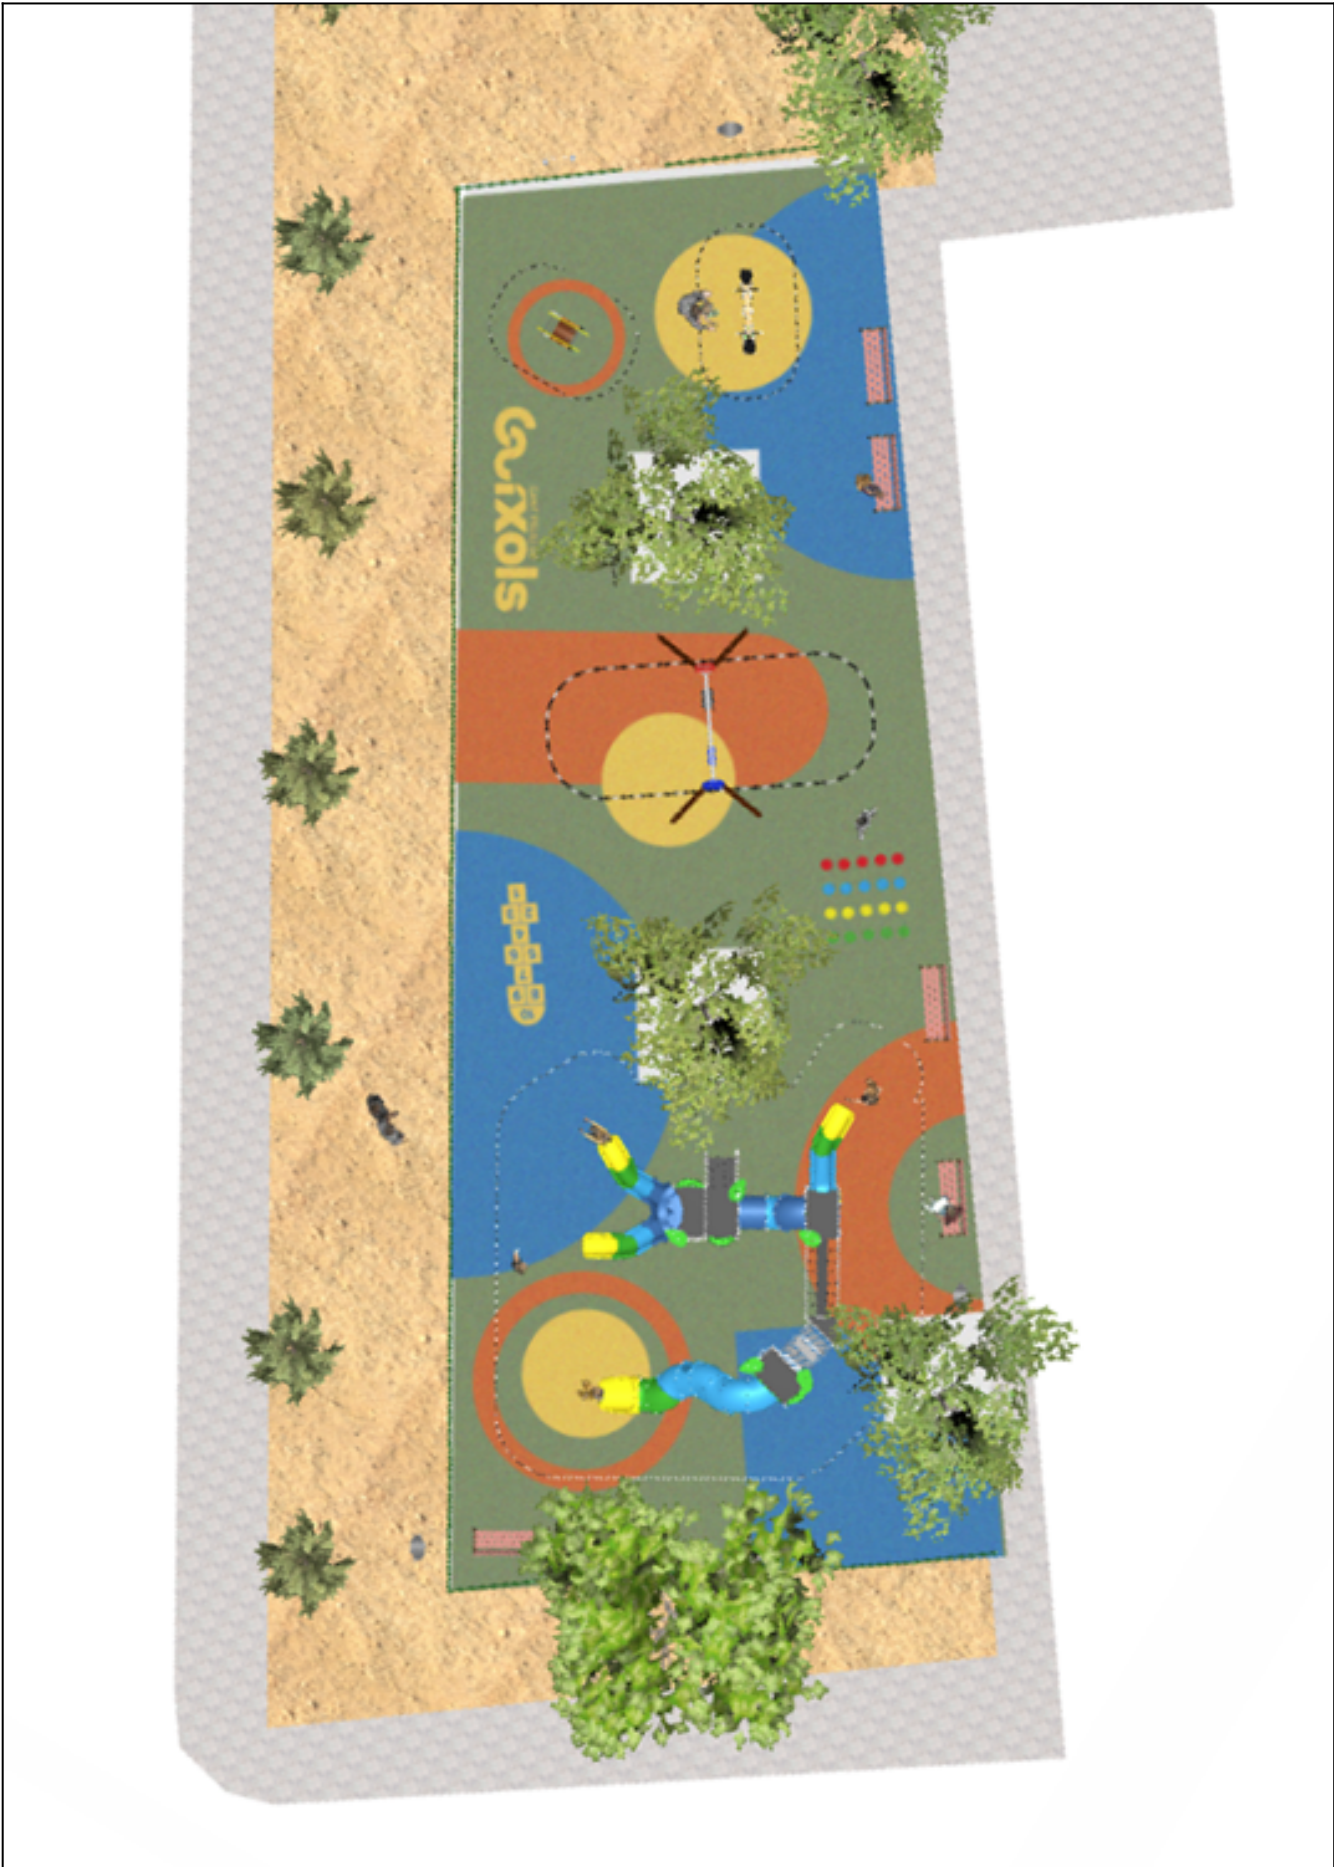

BENITO

–Juegos Infantiles

Proyecto

PROJ-014-2022

Superficie: 370 m²

Email: info@benito.com

Teléfono: +34 93 852 1000

BENITO

-Juegos Infantiles

BENITO

-Juegos Infantiles

BENITO

-Juegos Infantiles

BENITO

-Juegos Infantiles

BENITO

-Juegos Infantiles

Producto	Descripción
<p>JALU06</p> 	<p>Alu 6 La colección ALU está especialmente diseñada para maximizar la jugabilidad en el parque. Con formas y toboganes de fantasía, infinidad de elementos de juego y un cuidado extremo de los detalles, la línea ALU consigue motivar el juego de los niños, incluso para aquellos que viven con algún tipo de discapacidad. Su llamativa composición cromática no pasa desapercibida y la calidad de los materiales con los que se ha fabricado, le garantizan una durabilidad sin igual.</p> <p>Ficha Técnica JALU06 Certificado Conformidad Carta Acreditativa</p>
<p>JFS08D</p> 	<p>Maia Muelles para niños, divertidos y que potencian su aprendizaje. Fabricados con materiales resistentes y certificados según normativa EN1176. Muelle simple adaptado para personas de movilidad reducida.</p> <p>Ficha Técnica JFS08D Certificado Certificado Conformidad</p>
<p>JFS10</p> 	<p>Rider Dos motoristas cara a cara en un emocionante juego de carreras. Balancín para niños, divertidos y que potencian su aprendizaje. Fabricados con materiales resistentes y certificados según normativa EN1176.</p> <p>Ficha Técnica Certificado Certificado Conformidad</p>
<p>JL1011000</p> 	<p>METAL 1 plano 1 cuna Columpios infantiles de diferentes materiales como madera y acero. Columpios para niños con gran resistencia a la abrasión, corrosión y muy resistentes a la intemperie.</p> <p>Ficha Técnica Certificado Certificado Conformidad</p>