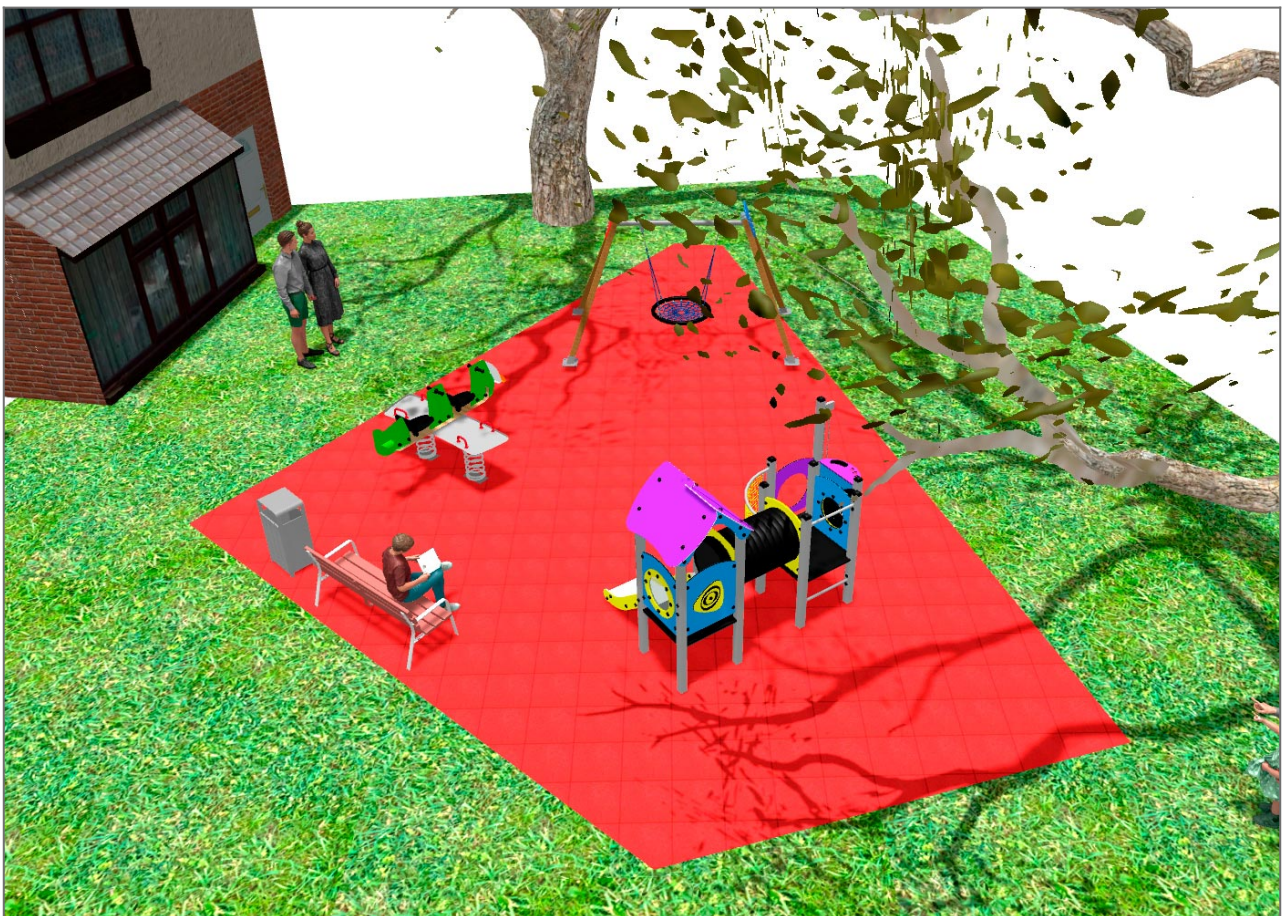

-Juegos Infantiles

BENITO

-Juegos Infantiles

BENITO

-Juegos Infantiles

Producto	Descripción
<p>JL150010</p> 	<p>MADERA 1 nido Columpios infantiles de diferentes materiales como madera y acero. Columpios para niños con gran resistencia a la abrasión, corrosión y muy resistentes a la intemperie.</p> <p>Ficha Técnica Certificado Certificado Conformidad</p>
<p>JFS11</p> 	<p>Sky La emoción de conducir un avión en tandem, con unos amigos colgados de las alas. Muelles para niños, divertidos y que potencian su aprendizaje. Fabricados con materiales resistentes y certificados según normativa EN1176.</p> <p>Ficha Técnica Certificado Certificado Conformidad</p>
<p>JPVA03</p> 	<p>Artic 3 Estructura, Metal: Postes de 80x80x2mm galvanizados en caliente y lacados en polvo, con gran resistencia a la abrasión, la corrosión y la intemperie. La superficie deslizante del tobogán es de acero inoxidable pulida AISI304 de 2 mm de grosor y está curvada, ondulada y modelada en una sola pieza.</p> <p>Ficha Técnica JPVA03 Certificado</p>