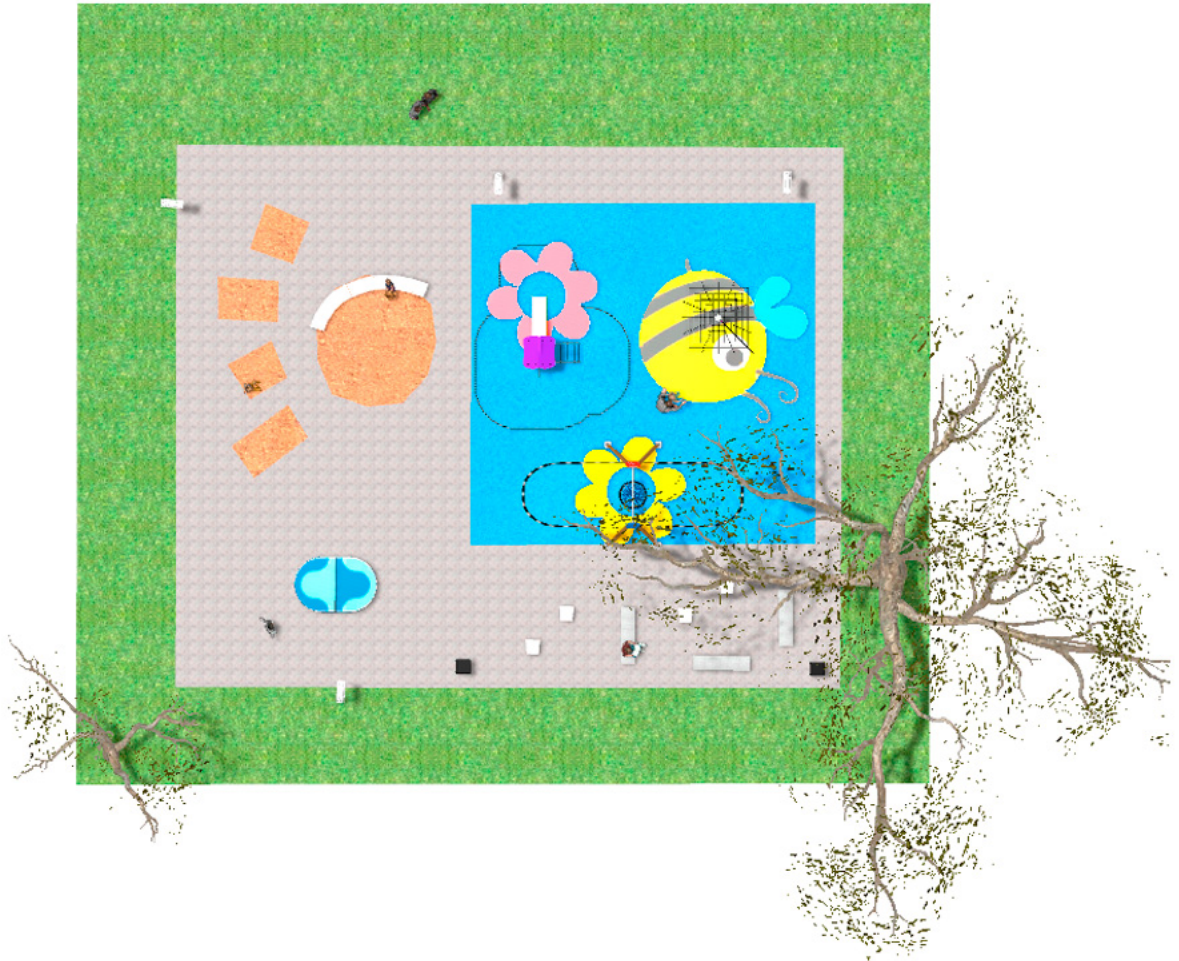

BENITO

–Juegos Infantiles

Proyecto

PROJ-028-2020

Superficie: 145 m²

Email: info@benito.com

Teléfono: +34 93 852 1000

BENITO

-Juegos Infantiles

BENITO

-Juegos Infantiles

Producto	Descripción
JL1500010 	<p>MADERA 1 nido Columpios infantiles de diferentes materiales como madera y acero. Columpios para niños con gran resistencia a la abrasión, corrosión y muy resistentes a la intemperie.</p> <p>Ficha Técnica Certificado Certificado Conformidad</p>
JPVAP01 	<p>Artic Plus 1 La colección ARTIC es funcional y compacta, conformada con combinaciones modulares de torres para los más pequeños hasta los mayores. Ideal para cubrir necesidades en espacios limitados de juegos hasta combinar diferentes elementos en espacios más grandes.</p> <p>Ficha Técnica Certificado</p>
JPVRM3 	<p>Metric 3 Estructura, Metal: Los mástiles son de acero galvanizado en caliente y son el centro de la estructura fundamental de las redes tridimensionales. Su función es equalizar las oscilaciones de la red y soportar altas cargas provenientes de los diferentes ejes.</p> <p>Ficha Técnica Carta Acreditativa Certificado Conformidad</p>
VMFUT 	<p>Futtoc Deporte revolución en las calles Diseñada por y para amantes del fútbol</p> <p>FUTTOC - Como el tenis de mesa, pero sin palas; como el vóleibol, pero sin manos; como el fútbol, pero sin porterías. Pie, pecho, cabeza, rodilla; todo vale, incluso subirse a la mesa, al terreno de juego, suspendido a unos 70 centímetros del suelo.</p> <p>Ficha Técnica VMFUT</p>