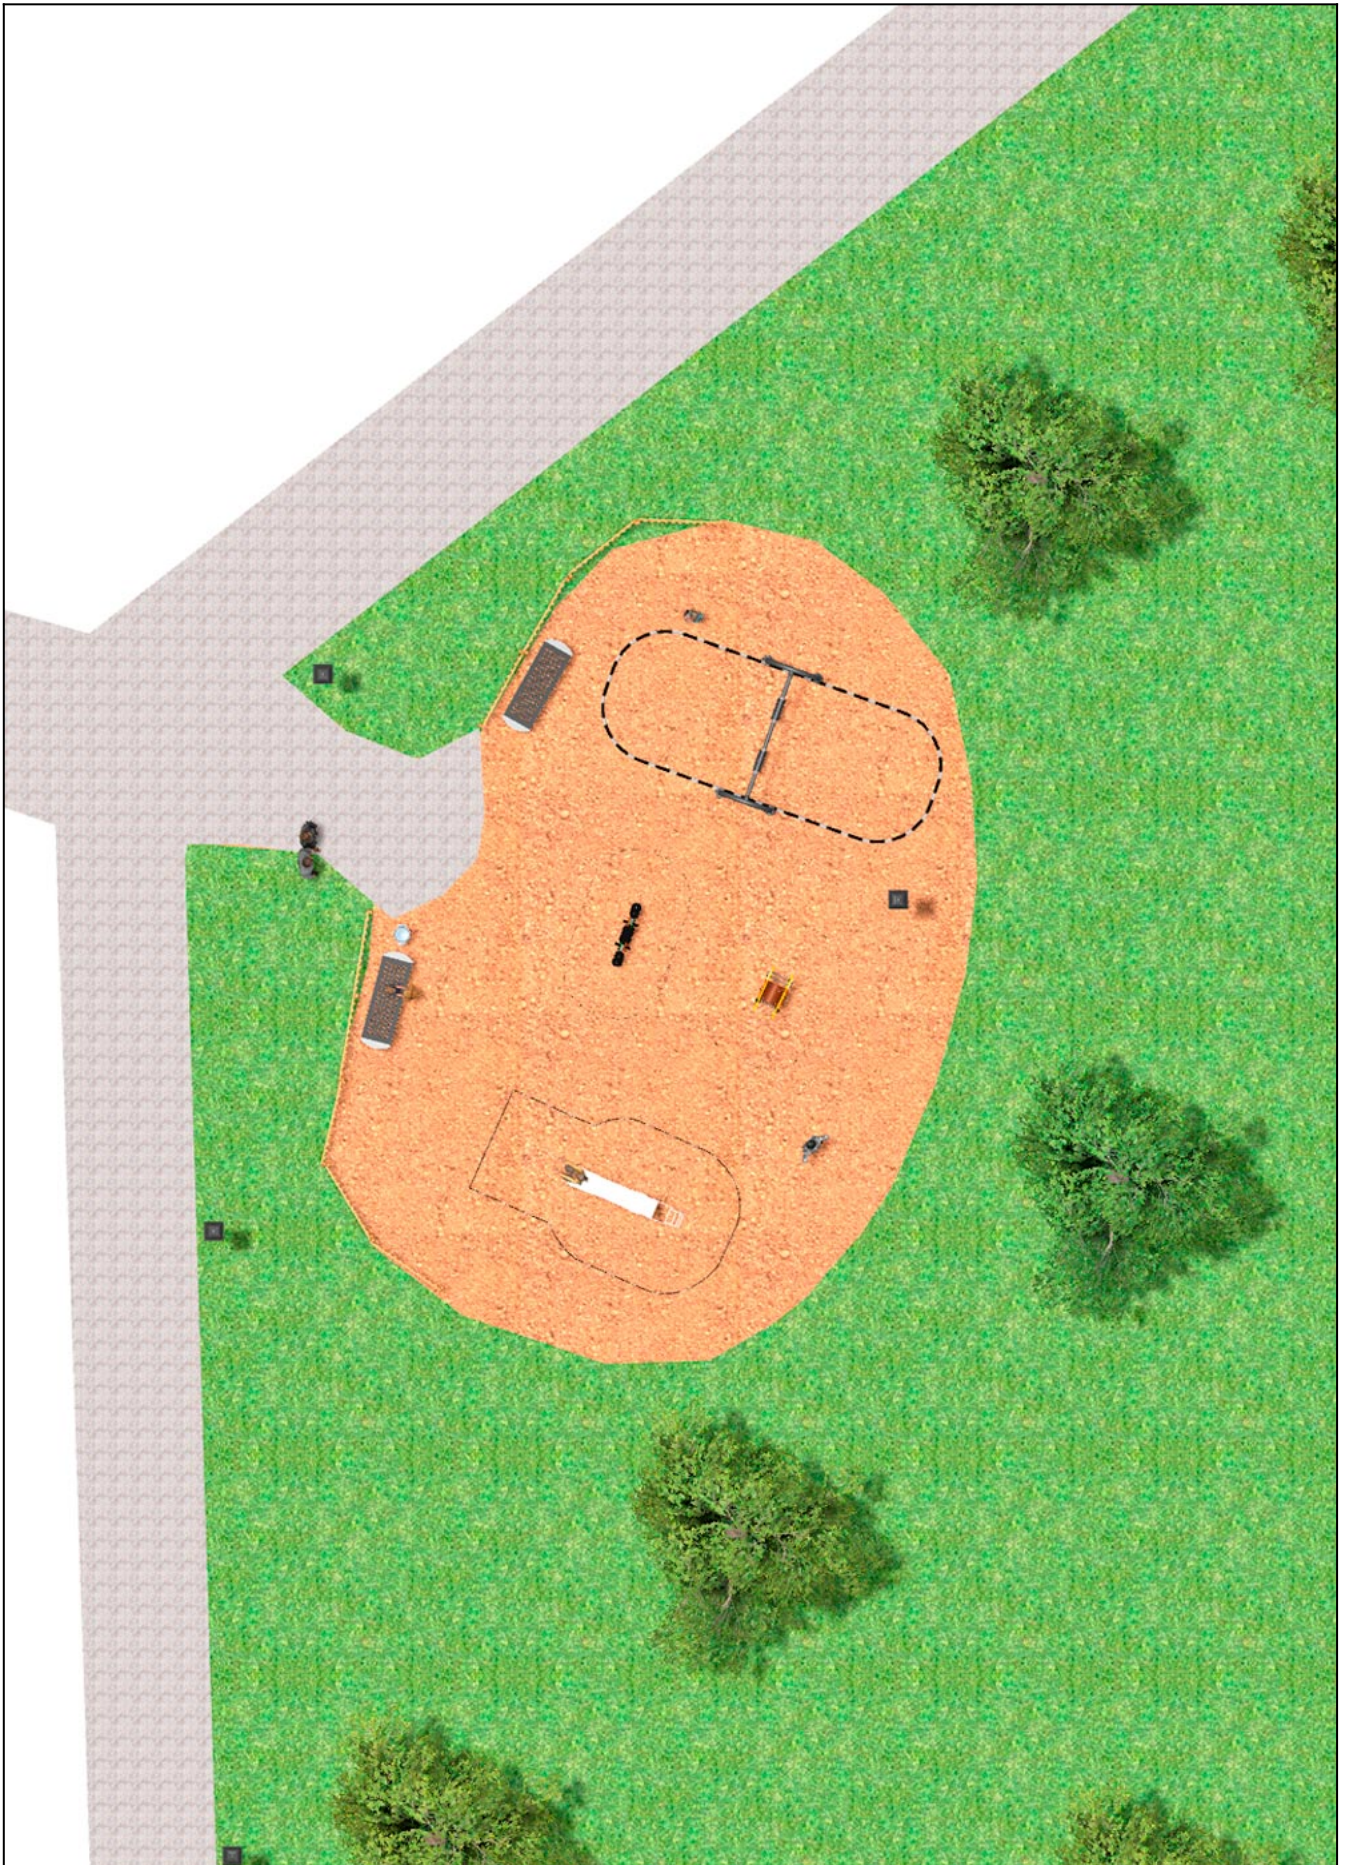

BENITO

–Juegos Infantiles

Proyecto

PROJ-034-2018

Superficie: 225 m²

Email: info@benito.com

Teléfono: +34 93 852 1000

BENITO

-Juegos Infantiles

BENITO

-Juegos Infantiles

BENITO

-Juegos Infantiles

Producto	Descripción
<p>JT01</p> 	<p>Cloud Paneles, HDPE: Polietileno de alta densidad que se caracteriza por su resistencia a los abrasivos químicos y que no le afecta la corrosión al ser un polímero. Por su capacidad de elasticidad y ligereza, ofrece una alta resistencia a los impactos haciendo muy difícil su rotura.</p> <p>Ficha Técnica Certificado Certificado Conformidad</p>
<p>JKSP20000</p> 	<p>CURVO 2 planos Columpios infantiles de diferentes materiales como madera y acero. Columpios para niños con gran resistencia a la abrasión, corrosión y muy resistentes a la intemperie.</p> <p>Ficha Técnica JKSP20000 Certificado Certificado Conformidad</p>
<p>JFS08</p> 	<p>Maia Muelles para niños, divertidos y que potencian su aprendizaje. Fabricados con materiales resistentes y certificados según normativa EN1176.</p> <p>Ficha Técnica Certificado Certificado Conformidad</p>
<p>JFS02</p> 	<p>Snoo Muelles para niños, divertidos y que potencian su aprendizaje. Fabricados con materiales resistentes y certificados según normativa EN1176.</p> <p>Ficha Técnica Certificado Certificado Conformidad</p>