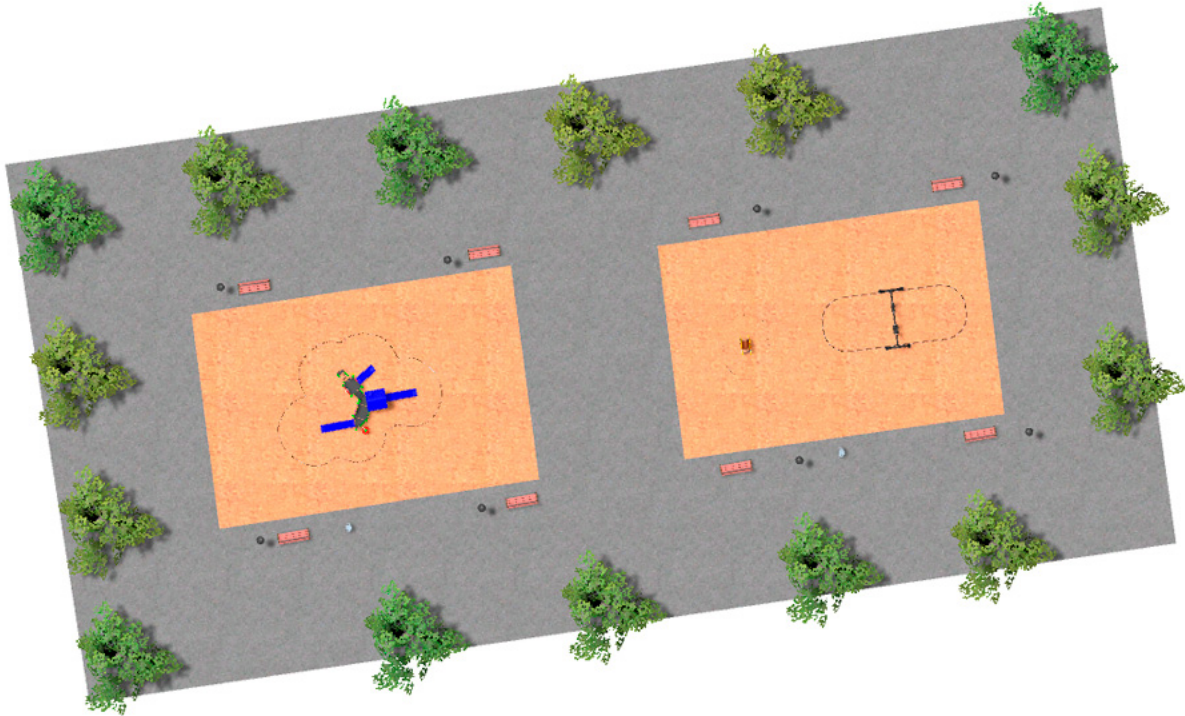

BENITO

–Juegos Infantiles

Proyecto

PROJ-035-2018

Superficie: 430 m²

Email: info@benito.com

Teléfono: +34 93 852 1000

BENITO

-Juegos Infantiles

BENITO

-Juegos Infantiles

BENITO

-Juegos Infantiles

| Producto | Descripción |
|--|--|
| <p>JCF20</p>  | <p>Modus L La colección MODUS nos proporciona grandes estructuras a un precio muy competitivo. Formada por postes de metal pintados y piezas de rotomoldeo resistentes a los rayos UVA, que apenas se deterioran con el paso del tiempo. Una explosión de formas y de color que volverá locos a los niños, con elementos de juego en cada detalle.</p> <p>Ficha Técnica JCF20 Certificado</p> |
| <p>JFS08</p>  | <p>Maia Muelles para niños, divertidos y que potencian su aprendizaje. Fabricados con materiales resistentes y certificados según normativa EN1176.</p> <p>Ficha Técnica Certificado Certificado Conformidad</p> |
| <p>JKSP11000</p>  | <p>Curvo Mixto Columpios infantiles de diferentes materiales como madera y acero. Columpios para niños con gran resistencia a la abrasión, corrosión y muy resistentes a la intemperie.</p> <p>Ficha Técnica Certificado Certificado Conformidad</p> |