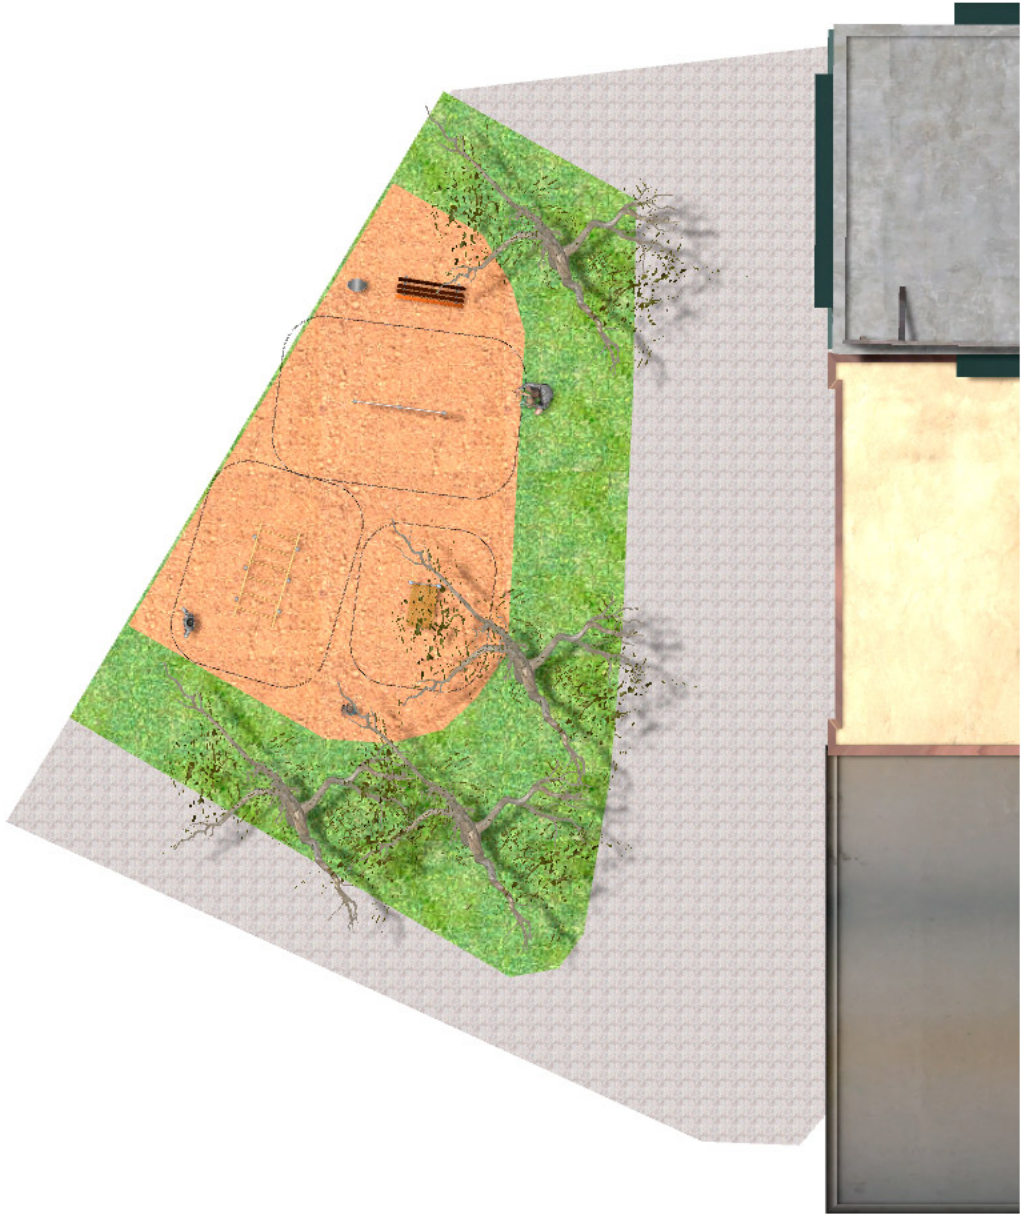

BENITO

–Juegos Infantiles

Proyecto

PROJ-045-2018

Superficie: 100 m²

Email: info@benito.com

Teléfono: +34 93 852 1000

BENITO

-Juegos Infantiles

BENITO

-Juegos Infantiles

BENITO

-Juegos Infantiles

Producto	Descripción
<p>JCIR03</p> 	<p>Wall Bars La gama Work-fit es completa y todos los elementos se pueden combinar perfectamente para lograr un circuito a medida en función de los objetivos por los cuales ha sido diseñado. Work-fit nos permite combinar de manera perfecta el andar o el correr con ejercicios diversos para mantener una vida sana y saludable. Work-fit se fabrica íntegramente en madera y por este motivo es recomendable instalar en entornos naturales.</p> <p>Ficha Técnica Certificado</p>
<p>JCIR02</p> 	<p>Abdominal La gama Work-fit es completa y todos los elementos se pueden combinar perfectamente para lograr un circuito a medida en función de los objetivos por los cuales ha sido diseñado. Work-fit nos permite combinar de manera perfecta el andar o el correr con ejercicios diversos para mantener una vida sana y saludable. Work-fit se fabrica íntegramente en madera y por este motivo es recomendable instalar en entornos naturales.</p> <p>Ficha Técnica Certificado</p>
<p>JCIR14</p> 	<p>Jump - Rebound La gama Work-fit es completa y todos los elementos se pueden combinar perfectamente para lograr un circuito a medida en función de los objetivos por los cuales ha sido diseñado. Work-fit nos permite combinar de manera perfecta el andar o el correr con ejercicios diversos para mantener una vida sana y saludable. Work-fit se fabrica íntegramente en madera y por este motivo es recomendable instalar en entornos naturales.</p> <p>Ficha Técnica Certificado</p>