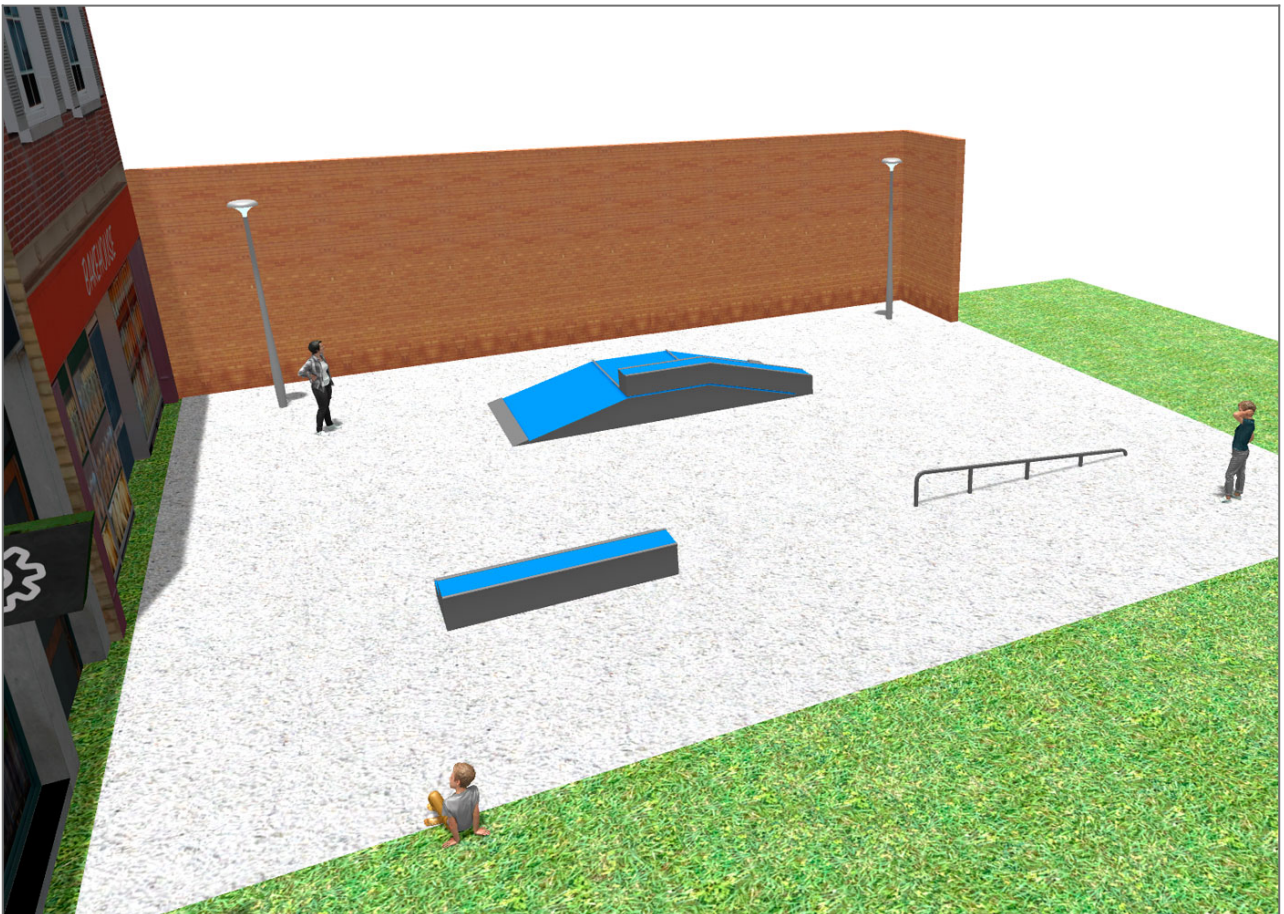

BENITO

–Juegos Infantiles

Proyecto

PROJ-047-2018

Superficie: 250 m²

Email: info@benito.com

Teléfono: +34 93 852 1000

BENITO

-Juegos Infantiles

BENITO

-Juegos Infantiles

Producto	Descripción
<p data-bbox="142 159 300 185">JSK9025-KBS</p> 	<p data-bbox="368 159 624 185">One side Curb Box 60</p> <p data-bbox="368 190 1497 300">Los elementos Skates son de construcción modular que permite con el mínimo esfuerzo, poder modificar la situación de los módulos según el criterio de cada grupo de skaters. Requieren mínimo mantenimiento. 100% resistente a los rayos UVA, al hielo y a los impactos. Gran adherencia al suelo. No se calienta la superficie. A base de construcción modular.</p> <p data-bbox="368 331 663 358">Ficha Técnica Certificado</p>
<p data-bbox="158 427 284 454">JSK1052-K</p> 	<p data-bbox="368 427 480 454">Trick Box</p> <p data-bbox="368 459 1497 568">Los elementos Skates son de construcción modular que permite con el mínimo esfuerzo, poder modificar la situación de los módulos según el criterio de cada grupo de skaters. Requieren mínimo mantenimiento. 100% resistente a los rayos UVA, al hielo y a los impactos. Gran adherencia al suelo. No se calienta la superficie. A base de construcción modular.</p> <p data-bbox="368 600 663 627">Ficha Técnica Certificado</p>
<p data-bbox="158 696 284 723">JSK1048-C</p> 	<p data-bbox="368 696 440 723">Rail C</p> <p data-bbox="368 728 1497 837">Los elementos Skates son de construcción modular que permite con el mínimo esfuerzo, poder modificar la situación de los módulos según el criterio de cada grupo de skaters. Requieren mínimo mantenimiento. 100% resistente a los rayos UVA, al hielo y a los impactos. Gran adherencia al suelo. No se calienta la superficie. A base de construcción modular.</p> <p data-bbox="368 869 663 896">Ficha Técnica Certificado</p>