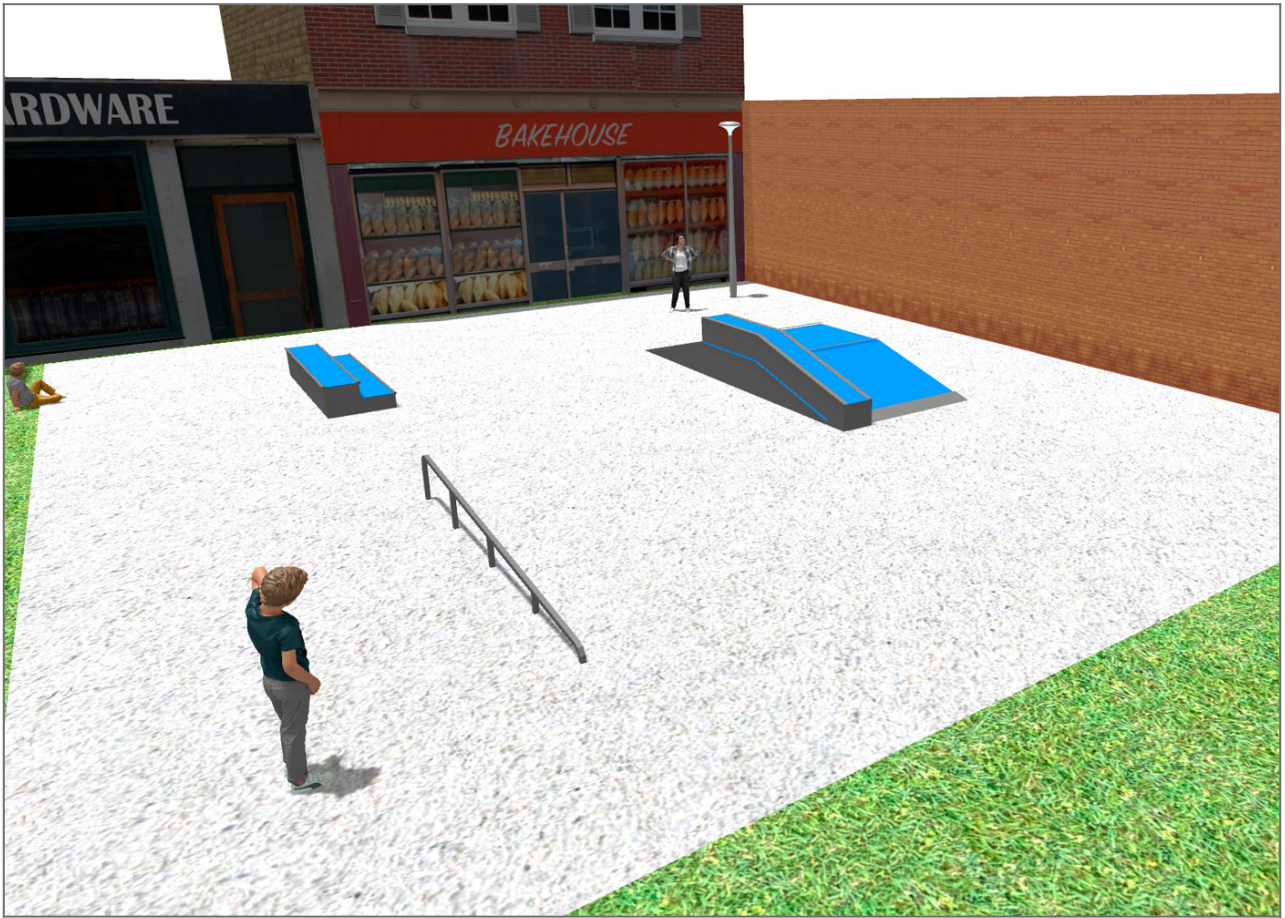

BENITO

–Juegos Infantiles

Proyecto

PROJ-047-2018

Superficie: 250 m²

Email: info@benito.com

Teléfono: +34 93 852 1000

BENITO

-Juegos Infantiles

BENITO

-Juegos Infantiles

Producto	Descripción
<p data-bbox="142 159 300 185">JSK9025-KBS</p> 	<p data-bbox="368 159 624 185">One side Curb Box 60</p> <p data-bbox="368 190 1497 300">Los elementos Skates son de construcción modular que permite con el mínimo esfuerzo, poder modificar la situación de los módulos según el criterio de cada grupo de skaters. Requieren mínimo mantenimiento. 100% resistente a los rayos UVA, al hielo y a los impactos. Gran adherencia al suelo. No se calienta la superficie. A base de construcción modular.</p> <p data-bbox="368 331 663 358">Ficha Técnica Certificado</p>
<p data-bbox="158 427 284 454">JSK1052-K</p> 	<p data-bbox="368 427 480 454">Trick Box</p> <p data-bbox="368 459 1497 568">Los elementos Skates son de construcción modular que permite con el mínimo esfuerzo, poder modificar la situación de los módulos según el criterio de cada grupo de skaters. Requieren mínimo mantenimiento. 100% resistente a los rayos UVA, al hielo y a los impactos. Gran adherencia al suelo. No se calienta la superficie. A base de construcción modular.</p> <p data-bbox="368 600 663 627">Ficha Técnica Certificado</p>
<p data-bbox="158 696 284 723">JSK1048-C</p> 	<p data-bbox="368 696 440 723">Rail C</p> <p data-bbox="368 728 1497 837">Los elementos Skates son de construcción modular que permite con el mínimo esfuerzo, poder modificar la situación de los módulos según el criterio de cada grupo de skaters. Requieren mínimo mantenimiento. 100% resistente a los rayos UVA, al hielo y a los impactos. Gran adherencia al suelo. No se calienta la superficie. A base de construcción modular.</p> <p data-bbox="368 869 663 896">Ficha Técnica Certificado</p>