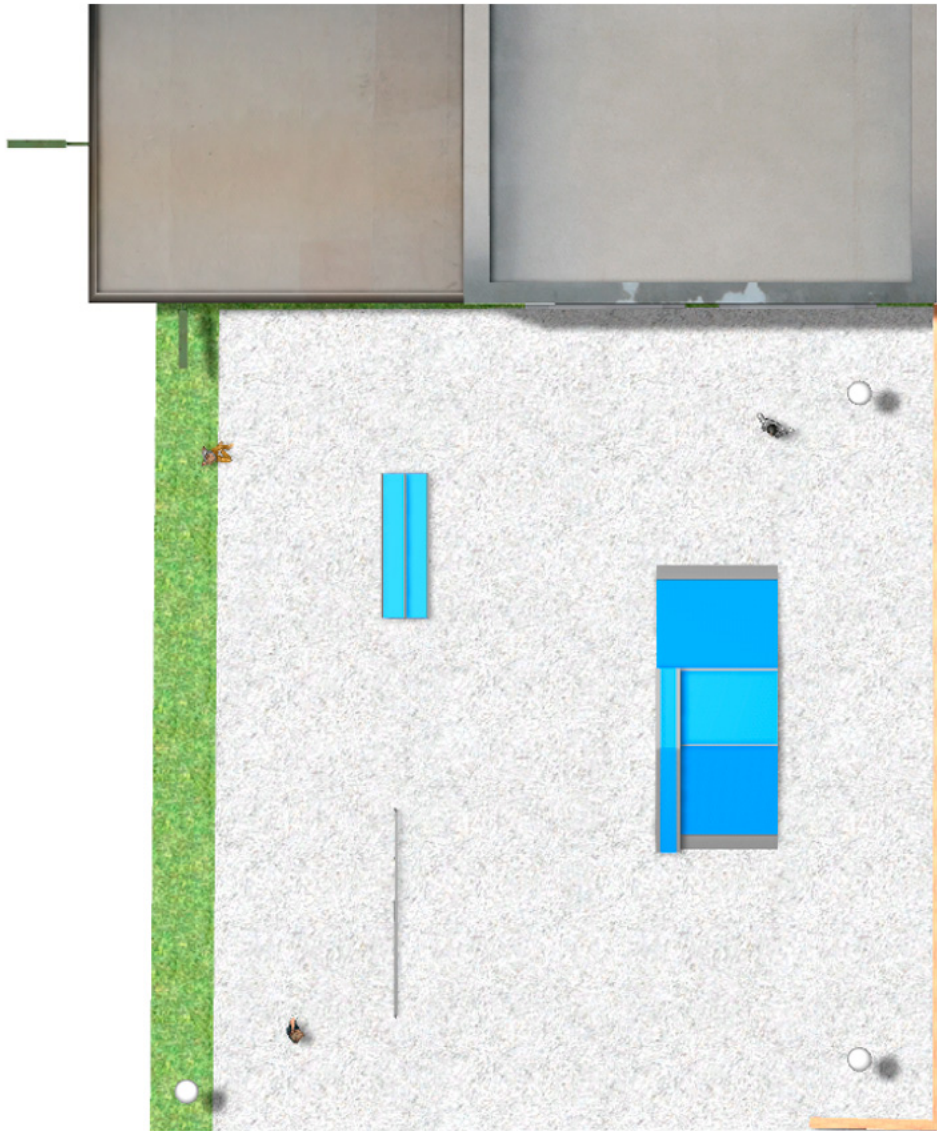

BENITO

–Juegos Infantiles

Proyecto

PROJ-047-2018

Superficie: 250 m²

Email: info@benito.com

Teléfono: +34 93 852 1000

BENITO

-Juegos Infantiles

BENITO

-Juegos Infantiles

Producto	Descripción
<p data-bbox="142 159 300 185">JSK9025-KBS</p> 	<p data-bbox="368 159 624 185">One side Curb Box 60</p> <p data-bbox="368 190 1497 300">Los elementos Skates son de construcción modular que permite con el mínimo esfuerzo, poder modificar la situación de los módulos según el criterio de cada grupo de skaters. Requieren mínimo mantenimiento. 100% resistente a los rayos UVA, al hielo y a los impactos. Gran adherencia al suelo. No se calienta la superficie. A base de construcción modular.</p> <p data-bbox="368 331 663 358">Ficha Técnica Certificado</p>
<p data-bbox="158 427 284 454">JSK1052-K</p> 	<p data-bbox="368 427 480 454">Trick Box</p> <p data-bbox="368 459 1497 568">Los elementos Skates son de construcción modular que permite con el mínimo esfuerzo, poder modificar la situación de los módulos según el criterio de cada grupo de skaters. Requieren mínimo mantenimiento. 100% resistente a los rayos UVA, al hielo y a los impactos. Gran adherencia al suelo. No se calienta la superficie. A base de construcción modular.</p> <p data-bbox="368 600 663 627">Ficha Técnica Certificado</p>
<p data-bbox="158 696 284 723">JSK1048-C</p> 	<p data-bbox="368 696 440 723">Rail C</p> <p data-bbox="368 728 1497 837">Los elementos Skates son de construcción modular que permite con el mínimo esfuerzo, poder modificar la situación de los módulos según el criterio de cada grupo de skaters. Requieren mínimo mantenimiento. 100% resistente a los rayos UVA, al hielo y a los impactos. Gran adherencia al suelo. No se calienta la superficie. A base de construcción modular.</p> <p data-bbox="368 869 663 896">Ficha Técnica Certificado</p>