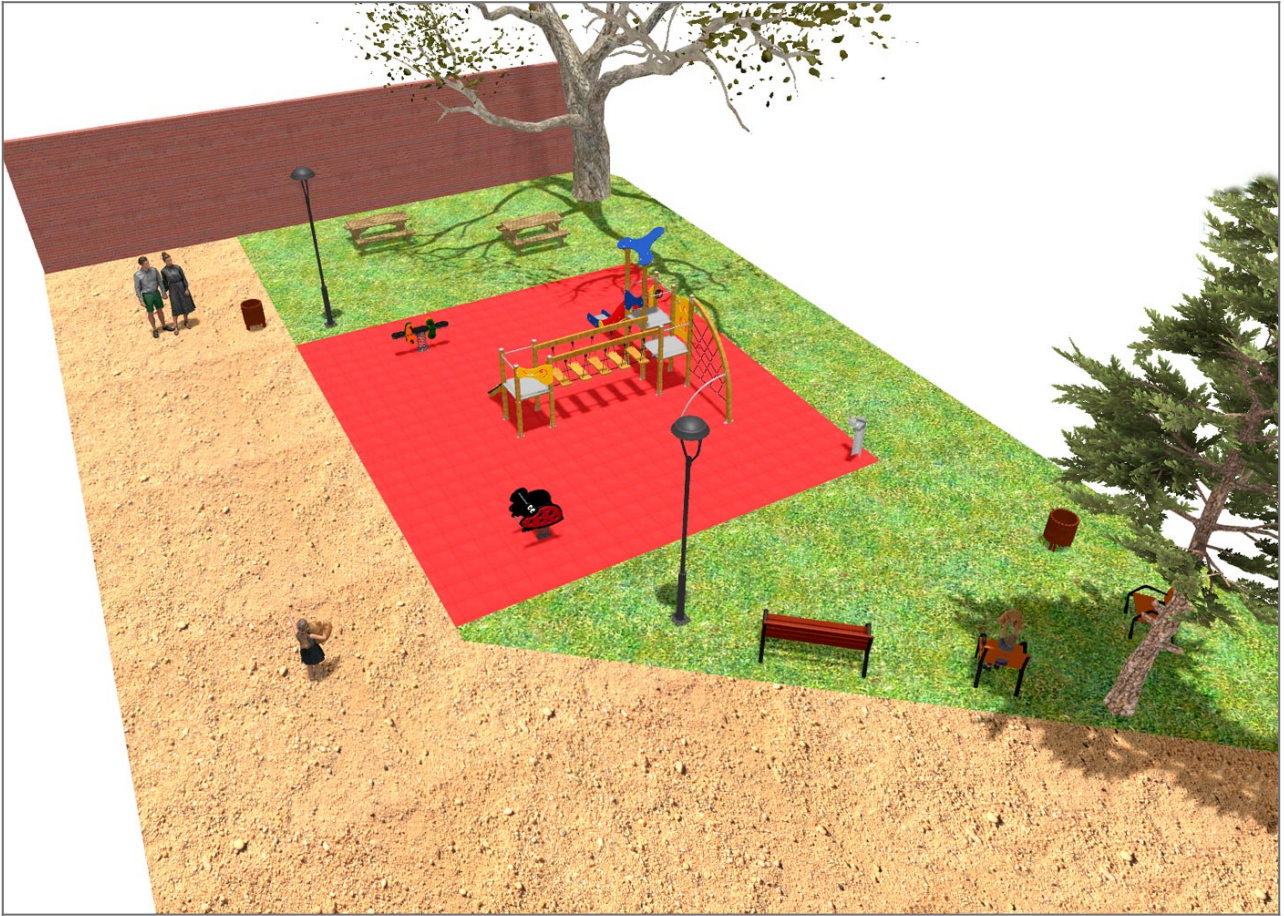

# BENITO

–Juegos Infantiles

## Proyecto

PROJ-055-2018

Superficie: 120 m<sup>2</sup>

Email: [info@benito.com](mailto:info@benito.com)

Teléfono: +34 93 852 1000

**BENITO**

–Juegos Infantiles

# BENITO

-Juegos Infantiles

Producto	Descripción
<p data-bbox="177 159 264 185">JK004B</p> 	<p data-bbox="368 159 464 185"><b>Klasik 4</b></p> <p data-bbox="368 188 1501 248">¿Es posible tener un parque de este tamaño? Si te gustan los elementos de madera, la respuesta es sí. Con la colección KLASIK, ponemos la jugabilidad, los <b>retos emocionantes</b> y el color al alcance de todos.</p> <p data-bbox="368 275 663 302"><a href="#">Ficha Técnica</a> <a href="#">Certificado</a></p>
<p data-bbox="181 427 260 454">JFS07</p> 	<p data-bbox="368 427 432 454"><b>Bubu</b></p> <p data-bbox="368 456 1469 517">Muelles para niños, divertidos y que potencian su aprendizaje. Fabricados con materiales resistentes y certificados según normativa EN1176.</p> <p data-bbox="368 544 951 571"><a href="#">Ficha Técnica</a> <a href="#">Certificado</a> <a href="#">Certificado Conformidad</a></p>
<p data-bbox="181 696 260 723">JFS02</p> 	<p data-bbox="368 696 432 723"><b>Snoo</b></p> <p data-bbox="368 725 1469 786">Muelles para niños, divertidos y que potencian su aprendizaje. Fabricados con materiales resistentes y certificados según normativa EN1176.</p> <p data-bbox="368 813 951 840"><a href="#">Ficha Técnica</a> <a href="#">Certificado</a> <a href="#">Certificado Conformidad</a></p>