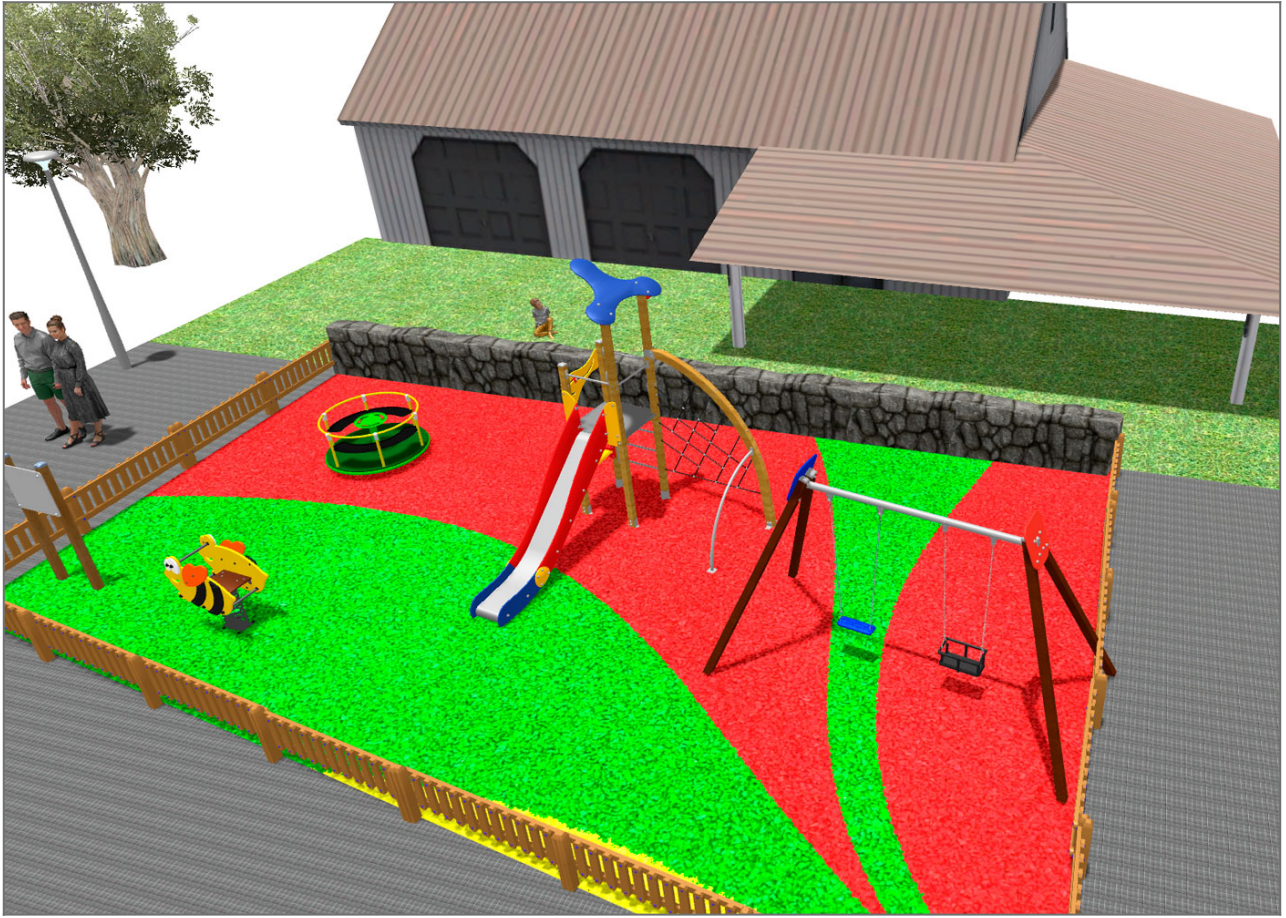

-Juegos Infantiles

BENITO

-Juegos Infantiles

BENITO

-Juegos Infantiles

Producto	Descripción
<p>JK002B</p> 	<p>Klasik 2 ¿Es posible tener un parque de este tamaño? Si te gustan los elementos de madera, la respuesta es sí. Con la colección KLASIK, ponemos la jugabilidad, los retos emocionantes y el color al alcance de todos.</p> <p>Ficha Técnica JK002B Certificado</p>
<p>JL1011000</p> 	<p>METAL 1 plano 1 cuna Columpios infantiles de diferentes materiales como madera y acero. Columpios para niños con gran resistencia a la abrasión, corrosión y muy resistentes a la intemperie.</p> <p>Ficha Técnica Certificado Certificado Conformidad</p>
<p>JFS08</p> 	<p>Maia Muelles para niños, divertidos y que potencian su aprendizaje. Fabricados con materiales resistentes y certificados según normativa EN1176.</p> <p>Ficha Técnica Certificado Certificado Conformidad</p>
<p>JC06B</p> 	<p>Cosmic Estructura, Metal: Acero zincado y pintado al horno, muy resistente a la corrosión. Colores: RAL6018, RAL1028</p> <p>Ficha Técnica JC06B Certificado</p>