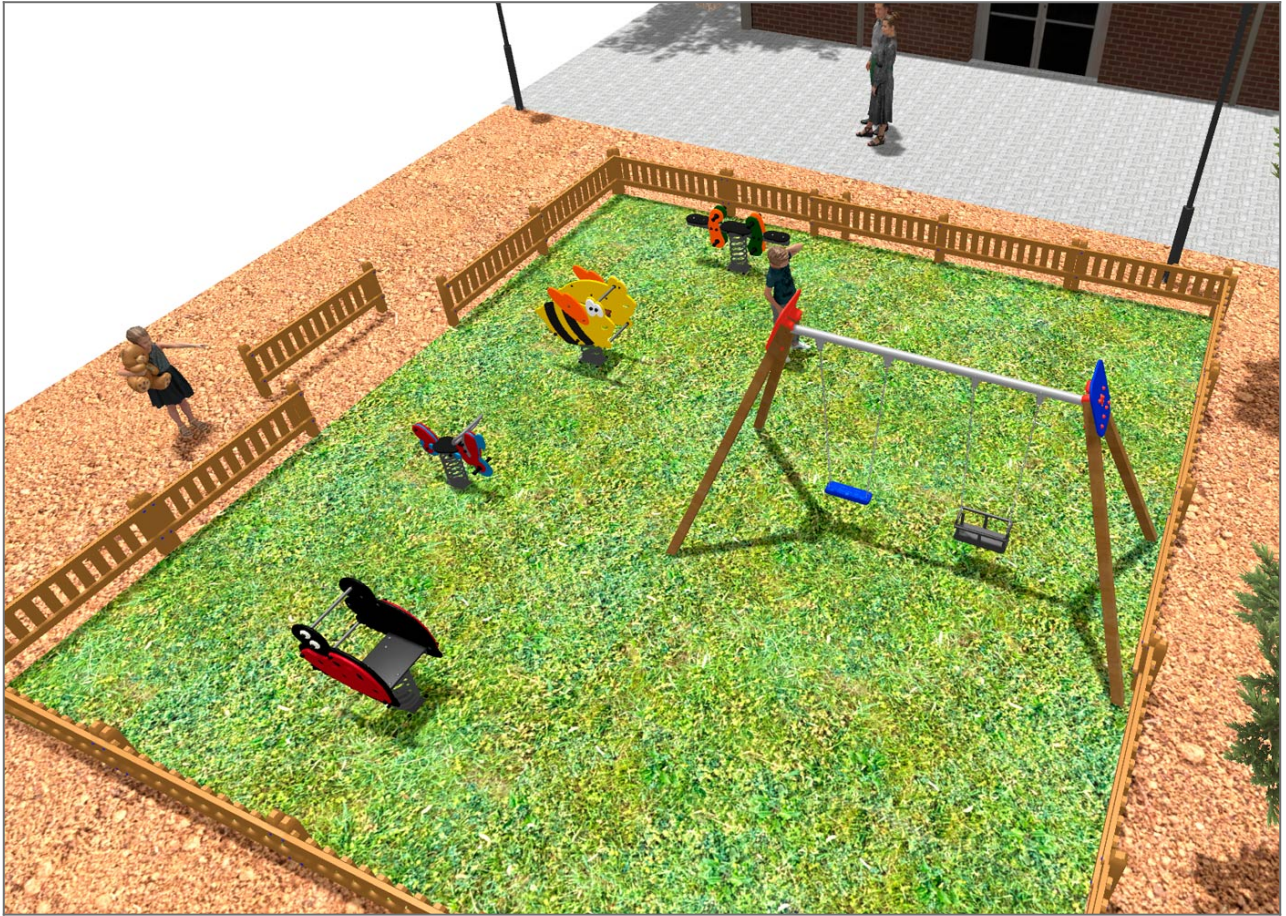

-Juegos Infantiles

BENITO

-Juegos Infantiles

BENITO

-Juegos Infantiles

| Producto | Descripción |
|--|--|
| <p>JL1511000</p>  | <p>MADERA 1 plano 1 cuna Columpios infantiles de diferentes materiales como madera y acero. Columpios para niños con gran resistencia a la abrasión, corrosión y muy resistentes a la intemperie.</p> <p>Ficha Técnica JL1511000 Certificado Certificado Conformidad</p> |
| <p>JFS08</p>  | <p>Maia Muelles para niños, divertidos y que potencian su aprendizaje. Fabricados con materiales resistentes y certificados según normativa EN1176.</p> <p>Ficha Técnica Certificado Certificado Conformidad</p> |
| <p>JFS07</p>  | <p>Bubu Muelles para niños, divertidos y que potencian su aprendizaje. Fabricados con materiales resistentes y certificados según normativa EN1176.</p> <p>Ficha Técnica Certificado Certificado Conformidad</p> |
| <p>JFS02</p>  | <p>Snoo Muelles para niños, divertidos y que potencian su aprendizaje. Fabricados con materiales resistentes y certificados según normativa EN1176.</p> <p>Ficha Técnica Certificado Certificado Conformidad</p> |
| <p>JFS104</p>  | <p>Vespa Muelles para niños, divertidos y que potencian su aprendizaje. Fabricados con materiales resistentes y certificados según normativa EN1176.</p> <p>Ficha Técnica Certificado Certificado Conformidad</p> |