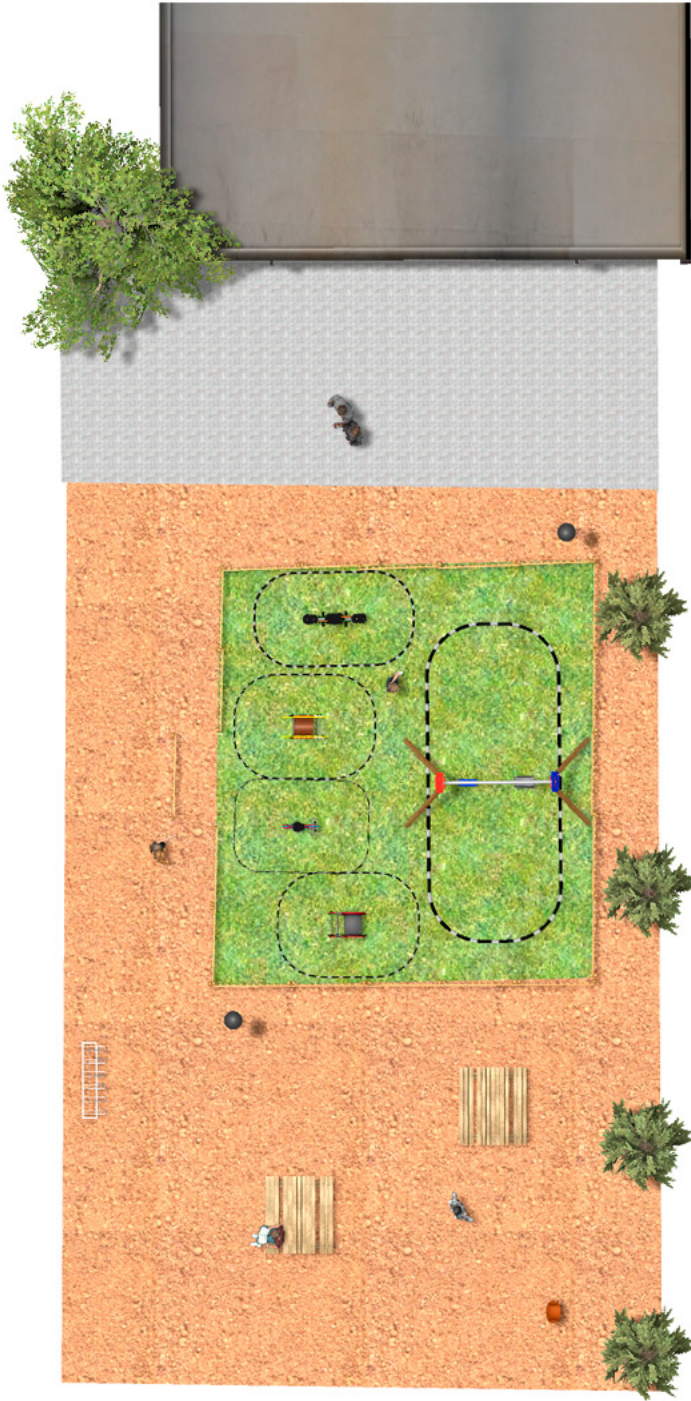

BENITO

–Juegos Infantiles

Proyecto

PROJ-070-2018

Superficie: 305 m²

Email: info@benito.com

Teléfono: +34 93 852 1000

BENITO

-Juegos Infantiles

BENITO

-Juegos Infantiles

BENITO

-Juegos Infantiles

| Producto | Descripción |
|--|--|
| <p>JL1511000</p>  | <p>MADERA 1 plano 1 cuna Columpios infantiles de diferentes materiales como madera y acero. Columpios para niños con gran resistencia a la abrasión, corrosión y muy resistentes a la intemperie.</p> <p>Ficha Técnica JL1511000 Certificado Certificado Conformidad</p> |
| <p>JFS08</p>  | <p>Maia Muelles para niños, divertidos y que potencian su aprendizaje. Fabricados con materiales resistentes y certificados según normativa EN1176.</p> <p>Ficha Técnica Certificado Certificado Conformidad</p> |
| <p>JFS07</p>  | <p>Bubu Muelles para niños, divertidos y que potencian su aprendizaje. Fabricados con materiales resistentes y certificados según normativa EN1176.</p> <p>Ficha Técnica Certificado Certificado Conformidad</p> |
| <p>JFS02</p>  | <p>Snoo Muelles para niños, divertidos y que potencian su aprendizaje. Fabricados con materiales resistentes y certificados según normativa EN1176.</p> <p>Ficha Técnica Certificado Certificado Conformidad</p> |
| <p>JFS104</p>  | <p>Vespa Muelles para niños, divertidos y que potencian su aprendizaje. Fabricados con materiales resistentes y certificados según normativa EN1176.</p> <p>Ficha Técnica Certificado Certificado Conformidad</p> |