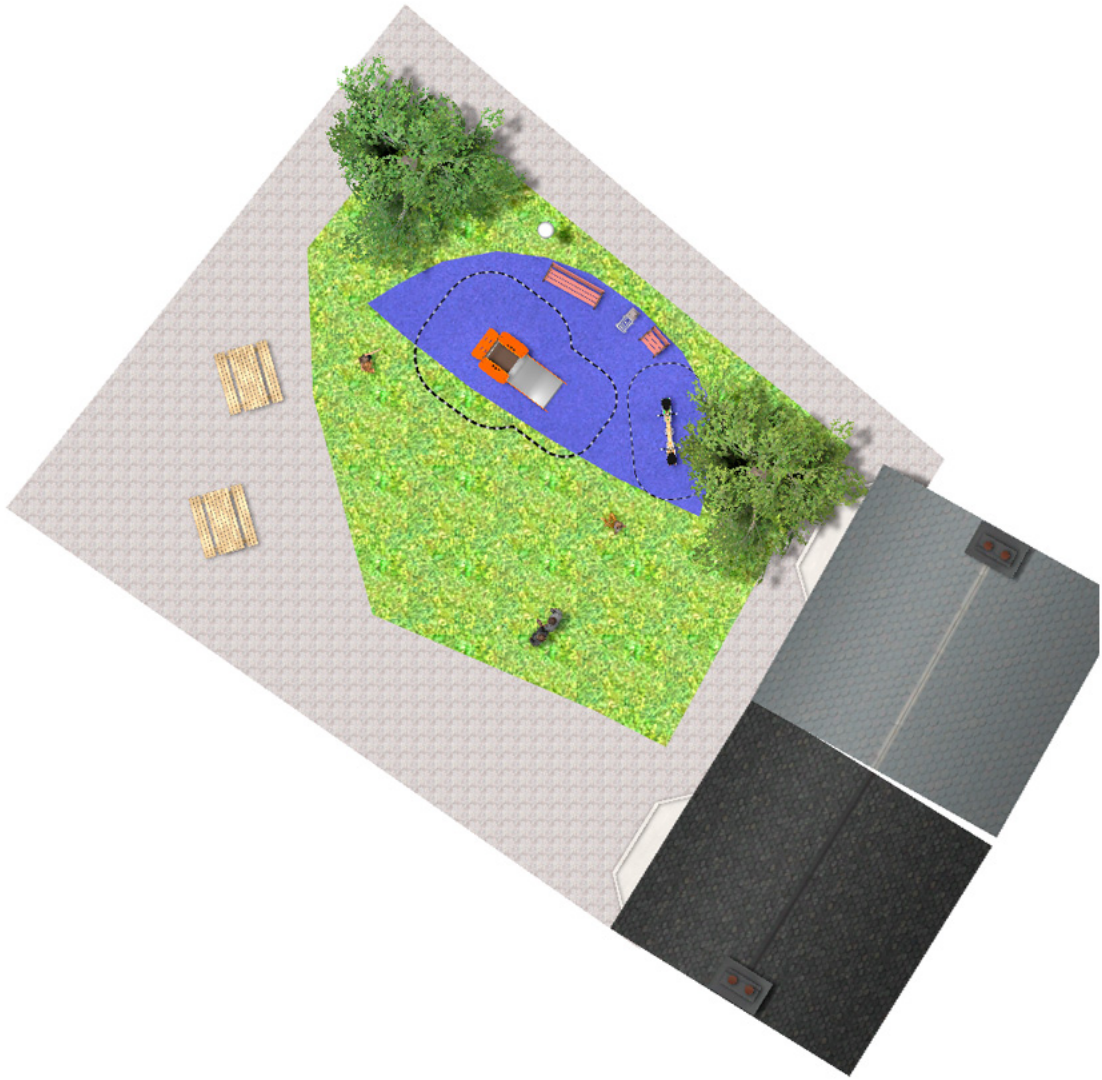

BENITO

–Juegos Infantiles

Proyecto

PROJ-079-2018

Superficie: 41 m²

Email: info@benito.com

Teléfono: +34 93 852 1000

BENITO

-Juegos Infantiles

BENITO

-Juegos Infantiles

BENITO

-Juegos Infantiles

Producto	Descripción
<p data-bbox="188 159 252 185">JG02</p> 	<p data-bbox="365 159 424 185">Kido</p> <p data-bbox="365 188 1501 275">Estructura, Metal: Postes Ø35mm acero inoxidable AISI304, con gran resistencia a la abrasión, la corrosión y la intemperie. La superficie deslizante del tobogán es de acero inoxidable pulida AISI304 de 2 mm de grosor y está curvada, ondulada y modelada en una sola pieza.</p> <p data-bbox="365 304 727 331">Ficha Técnica JG02 Certificado</p>
<p data-bbox="181 427 258 454">JFS10</p> 	<p data-bbox="365 427 432 454">Rider</p> <p data-bbox="365 456 1490 517">Dos motoristas cara a cara en un emocionante juego de carreras. Balancín para niños, divertidos y que potencian su aprendizaje. Fabricados con materiales resistentes y certificados según normativa EN1176.</p> <p data-bbox="365 542 951 568">Ficha Técnica Certificado Certificado Conformidad</p>