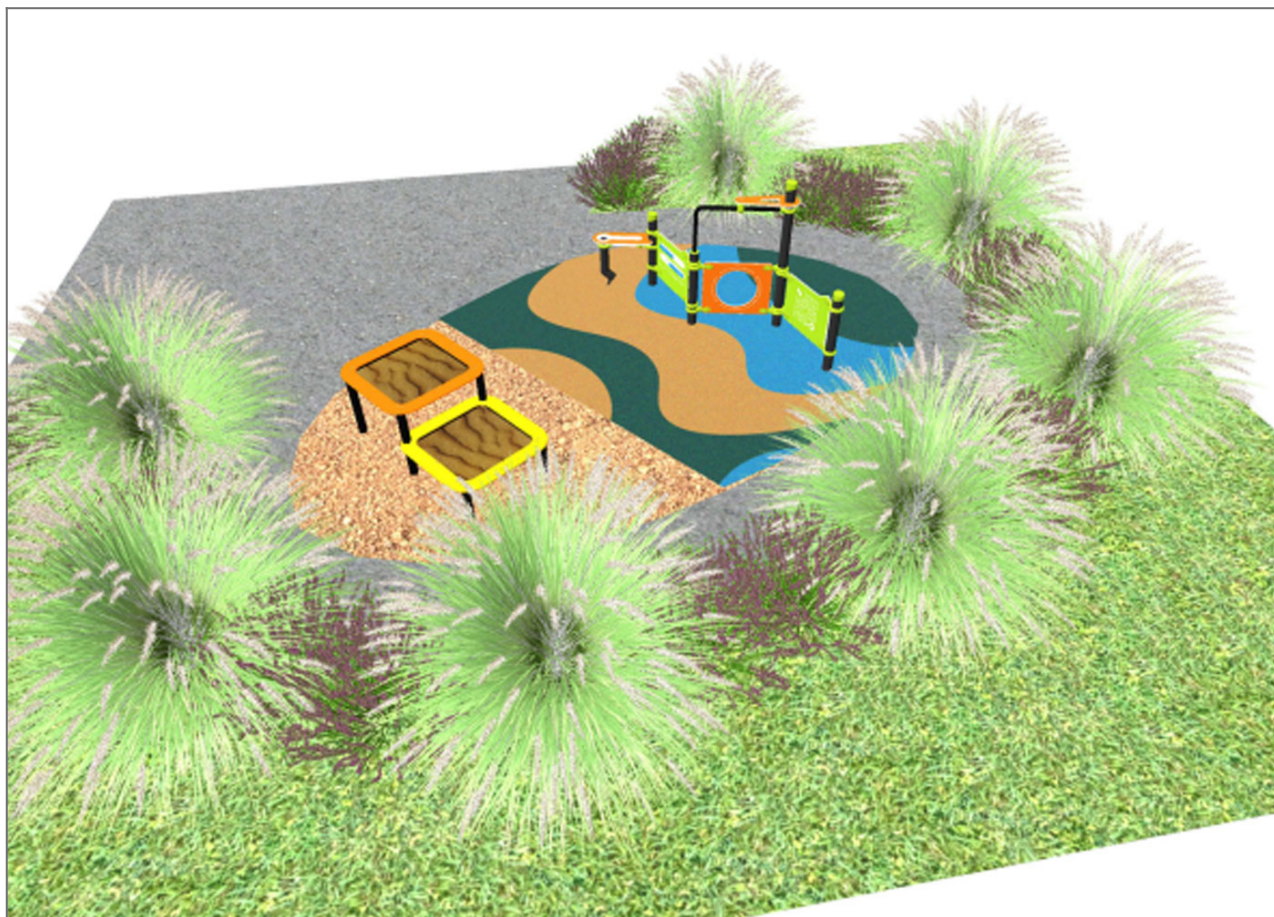

BENITO

–Juegos Infantiles

Proyecto

PROJ-080-1A-2023

Superficie: 20 m²

Email: info@benito.com

Teléfono: +34 93 852 1000

BENITO

-Juegos Infantiles

BENITO

-Juegos Infantiles

| Producto | Descripción |
|---|---|
| <p>JAR05</p>  | <p>Berna Combi Mesa de juego rellenable con arena, accesible para silla de ruedas. Fomenta la estimulación del sentido táctil y las habilidades psicomotoras finas.</p> <p>Ficha Técnica JAR05 Certificado</p> |
| <p>JBER01</p>  | <p>Gio La línea BERNA, se ha diseñado fiel a tres premisas: Un equilibrio entre propuestas inclusivas y desafiantes, totalmente orientadas a ofrecer una diversión pedagógica y 100% producida con materiales de gran calidad, todos ellos desarrollados según criterios de sostenibilidad. Una colección con la que construir las áreas de juego más innovadoras, para el urbanismo del nuevo siglo. Estructura multijuego compuesta por paneles de juego educativos: reloj, abacus, laberinto y túnel de paso. Incluye también mostrador lateral con juego de arena y tejado.</p> <p>Ficha Técnica JBER01 Certificado</p> |