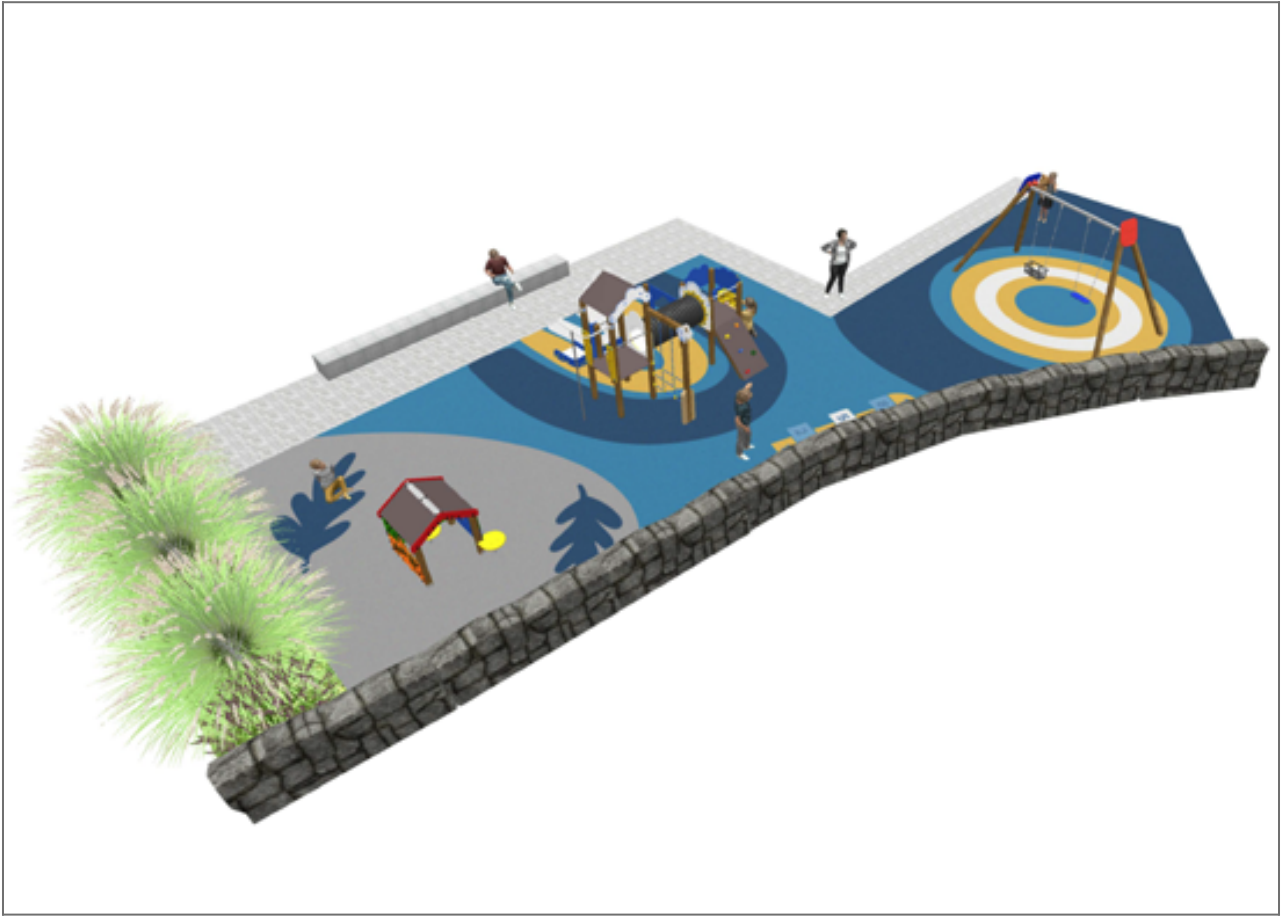

BENITO

–Juegos Infantiles

Proyecto

PROJ-128-2022

Superficie: 145 m²

Email: info@benito.com

Teléfono: +34 93 852 1000

BENITO

-Juegos Infantiles

BENITO

-Juegos Infantiles

BENITO

-Juegos Infantiles

BENITO

-Juegos Infantiles

| Producto | Descripción |
|--|--|
| <p>JCC</p>  | <p>Caucho Continuo Caucho de calidad, antideslizante, no tóxico y ecológico, RECICLADO Y RECICLABLE. Los pavimentos de caucho continuo se fabrican con materiales de gran calidad de acuerdo a la normativa europea de seguridad vigente EN-1177.</p> <p>Ficha Técnica JCC</p> |
| <p>JEDU01</p>  | <p>Vila La colección EDUCA, aprender jugando para los más peques. El reconocimiento de los animales de la granja.</p> <p>Ficha Técnica JEDU01 Certificado</p> |
| <p>JEDU07</p>  | <p>Rayo La colección EDUCA, aprender jugando para que los más pequeños se empiecen a familiarizar con el tiempo: la lluvia, el sol, las nubes, ... conceptos muy claros para un adulto pero una descubierta interesantísima para los más pequeños</p> <p>Ficha Técnica Certificado</p> |
| <p>JL1511000</p>  | <p>MADERA 1 plano 1 cuna Columpios infantiles de diferentes materiales como madera y acero. Columpios para niños con gran resistencia a la abrasión, corrosión y muy resistentes a la intemperie.</p> <p>Ficha Técnica JL1511000 Certificado Certificado Conformidad</p> |