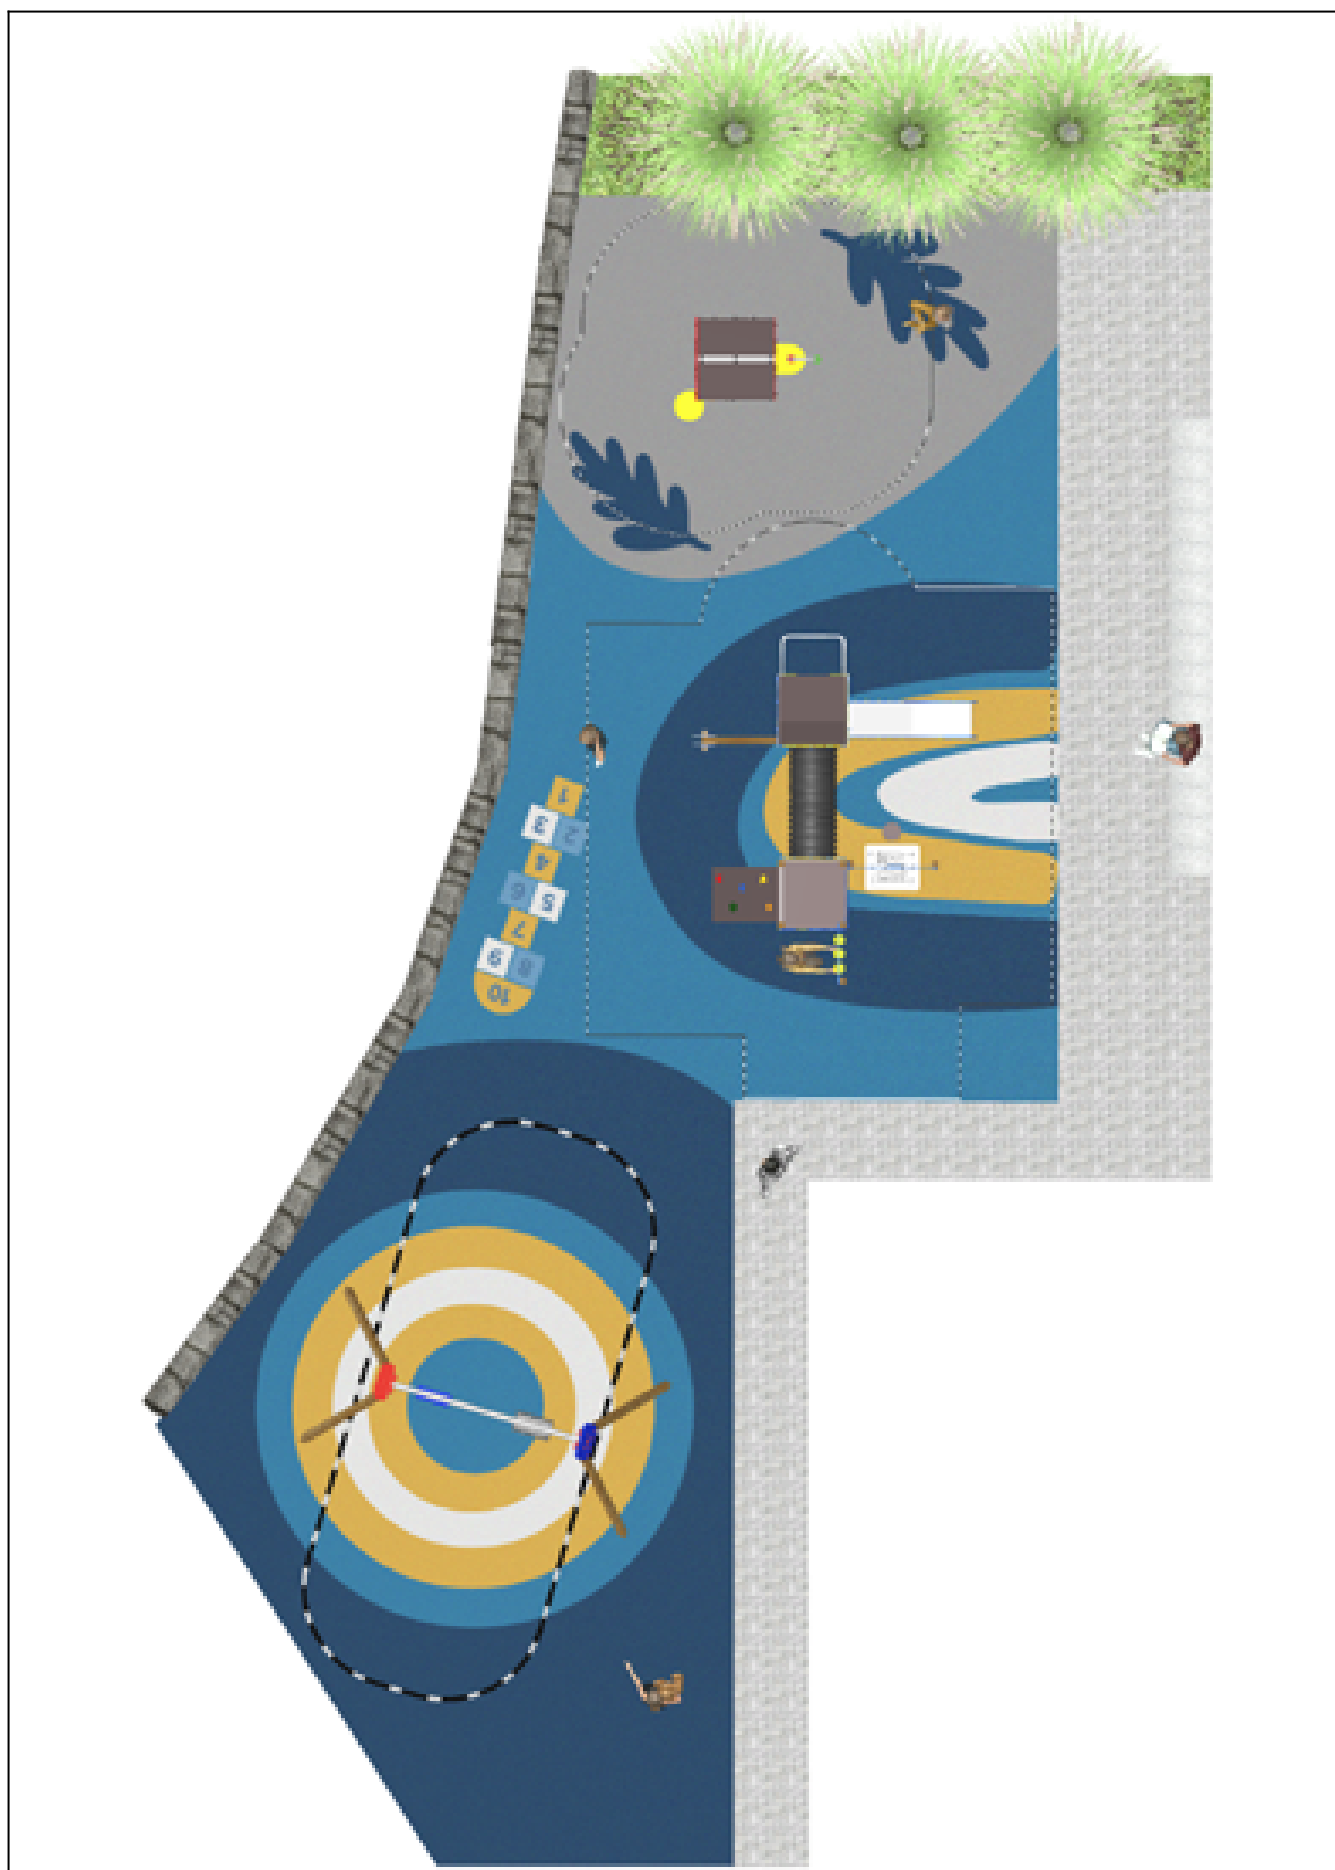

BENITO

–Juegos Infantiles

Proyecto

PROJ-128-2022

Superficie: 145 m²

Email: info@benito.com

Teléfono: +34 93 852 1000

BENITO

-Juegos Infantiles

BENITO

-Juegos Infantiles

BENITO

-Juegos Infantiles

BENITO

-Juegos Infantiles

| Producto | Descripción |
|--|--|
| <p>JCC</p>  | <p>Caucho Continuo Caucho de calidad, antideslizante, no tóxico y ecológico, RECICLADO Y RECICLABLE. Los pavimentos de caucho continuo se fabrican con materiales de gran calidad de acuerdo a la normativa europea de seguridad vigente EN-1177.</p> <p>Ficha Técnica JCC</p> |
| <p>JEDU01</p>  | <p>Vila La colección EDUCA, aprender jugando para los más peques. El reconocimiento de los animales de la granja.</p> <p>Ficha Técnica JEDU01 Certificado</p> |
| <p>JEDU07</p>  | <p>Rayo La colección EDUCA, aprender jugando para que los más pequeños se empiecen a familiarizar con el tiempo: la lluvia, el sol, las nubes, ... conceptos muy claros para un adulto pero una descubierta interesantísima para los más pequeños</p> <p>Ficha Técnica Certificado</p> |
| <p>JL1511000</p>  | <p>MADERA 1 plano 1 cuna Columpios infantiles de diferentes materiales como madera y acero. Columpios para niños con gran resistencia a la abrasión, corrosión y muy resistentes a la intemperie.</p> <p>Ficha Técnica JL1511000 Certificado Certificado Conformidad</p> |